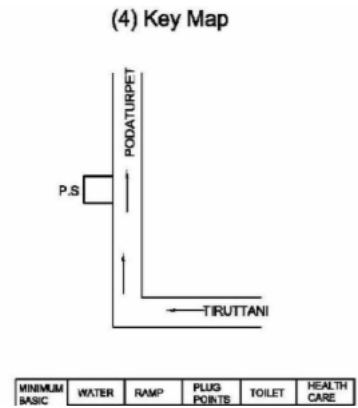

வாக்காளர் பதிவு அலுவலரின்  
கையொப்பம்

Nazri Naksha

Google Map View

Polling Station Building Front View

Polling Station Front View

Cad View

Key MAP View

|  |            |  |            |   |            |
|--|------------|--|------------|---|------------|
| 1<br>பெயர் : வள்ளியம்மாள்<br>கணவர் பெயர் : சுப்ரமணி<br>வீட்டு எண் : 0<br>வயது : 55 பாலினம் : பெண்<br>Photo is available  | IBW1400829 | 2<br>பெயர் : சுப்ரமணி<br>தந்தை பெயர் : செங்கண்<br>வீட்டு எண் : 0<br>வயது : 54 பாலினம் : ஆண்<br>Photo is available            | IBW1400761 | 3<br>பெயர் : சேகர்<br>தந்தை பெயர் : சுப்பிரமணி<br>வீட்டு எண் : 0<br>வயது : 28 பாலினம் : ஆண்<br>Photo is available                 | IBW1400894 |
| 4<br>பெயர் : கோவிந்த<br>தந்தை பெயர் : குண்டு<br>வீட்டு எண் : 1<br>வயது : 71 பாலினம் : ஆண்<br>Photo is available          | HPH3894102 | 5<br>பெயர் : ராணி<br>கணவர் பெயர் : நடேச<br>வீட்டு எண் : 1<br>வயது : 69 பாலினம் : பெண்<br>Photo is available                  | HPH3972676 | 6<br>பெயர் : மல்லிகா<br>கணவர் பெயர் : கோவிந்த<br>வீட்டு எண் : 1<br>வயது : 66 பாலினம் : பெண்<br>Photo is available                 | HPH3894136 |
| 7<br>பெயர் : கிஷ்டன்<br>தந்தை பெயர் : குண்டு<br>வீட்டு எண் : 1<br>வயது : 63 பாலினம் : ஆண்<br>Photo is available          | HPH3894078 | 8<br>பெயர் : மல்லிகா<br>கணவர் பெயர் : கிஷ்டன்<br>வீட்டு எண் : 1<br>வயது : 58 பாலினம் : பெண்<br>Photo is available            | HPH3972668 | 9<br>பெயர் : நிர்மலா<br>கணவர் பெயர் : முனிராமன்<br>வீட்டு எண் : 1<br>வயது : 40 பாலினம் : பெண்<br>Photo is available               | IBW0537654 |
| 10<br>பெயர் : முருகன்<br>தந்தை பெயர் : கருரான்<br>வீட்டு எண் : 1<br>வயது : 39 பாலினம் : ஆண்<br>Photo is available        | IBW0039321 | 11<br>பெயர் : பொன்னியம்மாள்<br>கணவர் பெயர் : மணி<br>வீட்டு எண் : 1<br>வயது : 39 பாலினம் : பெண்<br>Photo is available         | IBW0662130 | 12<br>பெயர் : டில்லிகுமார்<br>தந்தை பெயர் : முனிவேல்<br>வீட்டு எண் : 1<br>வயது : 38 பாலினம் : ஆண்<br>Photo is available           | IBW0427286 |
| 13<br>பெயர் : சஞ்சீவி<br>தந்தை பெயர் : முனிவேல்<br>வீட்டு எண் : 1<br>வயது : 37 பாலினம் : ஆண்<br>Photo is available       | IBW0427278 | 14<br>பெயர் : தாஸ்<br>தந்தை பெயர் : ராமசந்திரன்<br>வீட்டு எண் : 1<br>வயது : 36 பாலினம் : ஆண்<br>Photo is available           | IBW0582759 | 15<br>பெயர் : சரண்யா<br>கணவர் பெயர் : அங்கரெட்டி<br>வீட்டு எண் : 1<br>வயது : 32 பாலினம் : பெண்<br>Photo is available              | IBW1256262 |
| 16<br>பெயர் : ஜெகதீஸ்வரி<br>கணவர் பெயர் : நரசிம்மன்<br>வீட்டு எண் : 1<br>வயது : 32 பாலினம் : பெண்<br>Photo is available  | IBW0887968 | 17<br>பெயர் : குமார்<br>தந்தை பெயர் : கோதண்டன்<br>வீட்டு எண் : 1<br>வயது : 32 பாலினம் : ஆண்<br>Photo is available            | IBW1193846 | 18<br>பெயர் : அஸ்வினி<br>தந்தை பெயர் : சுப்பிரமணி<br>வீட்டு எண் : 1<br>வயது : 28 பாலினம் : பெண்<br>Photo is available             | IBW1256197 |
| 19<br>பெயர் : நந்தினி<br>கணவர் பெயர் : குமார்<br>வீட்டு எண் : 1<br>வயது : 23 பாலினம் : பெண்<br>Photo is available        | IBW2598779 | 20<br>பெயர் : கார்த்திக் சு<br>தந்தை பெயர் : சுப்பிரமணி<br>வீட்டு எண் : 1/2<br>வயது : 20 பாலினம் : ஆண்<br>Photo is available | IBW2734556 | 21<br>பெயர் : சரளா<br>கணவர் பெயர் : பாண்டு<br>வீட்டு எண் : 1-2A<br>வயது : 45 பாலினம் : பெண்<br>Photo is available                 | IBW1256288 |
| 22<br>பெயர் : ஆதிலட்சுமி<br>கணவர் பெயர் : கிருஷ்ணா<br>வீட்டு எண் : 1-3<br>வயது : 38 பாலினம் : பெண்<br>Photo is available | IBW0662015 | 23<br>பெயர் : காமாட்சி<br>தந்தை பெயர் : ராமச்சந்திரன்<br>வீட்டு எண் : 1-3<br>வயது : 32 பாலினம் : பெண்<br>Photo is available  | IBW1014612 | 24<br>பெயர் : ராஜேந்திரன்<br>தந்தை பெயர் : பாலகிருஷ்ண நாயுடு<br>வீட்டு எண் : 1-3<br>வயது : 32 பாலினம் : ஆண்<br>Photo is available | IBW1256304 |
| 25<br>பெயர் : சிரஞ்சீவி<br>தந்தை பெயர் : கிருஷ்ணன்<br>வீட்டு எண் : 1-3<br>வயது : 31 பாலினம் : ஆண்<br>Photo is available  | IBW1256296 | 26<br>பெயர் : திருமலையா<br>தந்தை பெயர் : வாலையா<br>வீட்டு எண் : 1/6A1<br>வயது : 74 பாலினம் : ஆண்<br>Photo is available       | HPH3835972 | 27<br>பெயர் : தனலட்சுமி<br>கணவர் பெயர் : சுரேஷ்<br>வீட்டு எண் : 1-9<br>வயது : 34 பாலினம் : பெண்<br>Photo is available             | IBW0662452 |
| 28<br>பெயர் : பார்வதி<br>கணவர் பெயர் : கஜேந்திரன்<br>வீட்டு எண் : 1-14<br>வயது : 32 பாலினம் : பெண்<br>Photo is available | IBW0608083 | 29<br>பெயர் : கே.ஏஸ.கோகுல<br>தந்தை பெயர் : சேகர்<br>வீட்டு எண் : 1-14<br>வயது : 24 பாலினம் : ஆண்<br>Photo is available       | IBW2458925 | 30<br>பெயர் : ஏ ஜி குஷால்<br>தந்தை பெயர் : கஜேந்திரன் அ ரா<br>வீட்டு எண் : 1-14<br>வயது : 19 பாலினம் : ஆண்<br>Photo is available  | IBW2812857 |