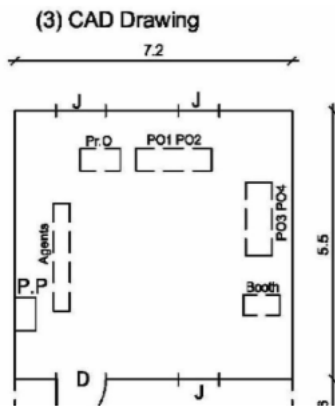

வாக்காளர் பதிவு அலுவலரின்  
கையொப்பம்

Nazri Naksha

Google Map View

Polling Station Building Front View

Polling Station Front View

Cad View

Key MAP View

|  |            |  |            |   |            |
|--|------------|--|------------|---|------------|
| 1<br>பெயர் : வள்ளியம்மாள்<br>கணவர் பெயர் : சுப்ரமணி<br>வீட்டு எண் : 0<br>வயது : 55 பாலினம் : பெண்<br>Photo is available  | IBW1400829 | 2<br>பெயர் : சுப்ரமணி<br>தந்தை பெயர் : செங்கண்<br>வீட்டு எண் : 0<br>வயது : 54 பாலினம் : ஆண்<br>Photo is available            | IBW1400761 | 3<br>பெயர் : சேகர்<br>தந்தை பெயர் : சுப்பிரமணி<br>வீட்டு எண் : 0<br>வயது : 28 பாலினம் : ஆண்<br>Photo is available                 | IBW1400894 |
| 4<br>பெயர் : கோவிந்த<br>தந்தை பெயர் : குண்டு<br>வீட்டு எண் : 1<br>வயது : 71 பாலினம் : ஆண்<br>Photo is available          | HPH3894102 | 5<br>பெயர் : ராணி<br>கணவர் பெயர் : நடேச<br>வீட்டு எண் : 1<br>வயது : 69 பாலினம் : பெண்<br>Photo is available                  | HPH3972676 | 6<br>பெயர் : மல்லிகா<br>கணவர் பெயர் : கோவிந்த<br>வீட்டு எண் : 1<br>வயது : 66 பாலினம் : பெண்<br>Photo is available                 | HPH3894136 |
| 7<br>பெயர் : கிஷ்டன்<br>தந்தை பெயர் : குண்டு<br>வீட்டு எண் : 1<br>வயது : 63 பாலினம் : ஆண்<br>Photo is available          | HPH3894078 | 8<br>பெயர் : மல்லிகா<br>கணவர் பெயர் : கிஷ்டன்<br>வீட்டு எண் : 1<br>வயது : 58 பாலினம் : பெண்<br>Photo is available            | HPH3972668 | 9<br>பெயர் : நிர்மலா<br>கணவர் பெயர் : முனிராமன்<br>வீட்டு எண் : 1<br>வயது : 40 பாலினம் : பெண்<br>Photo is available               | IBW0537654 |
| 10<br>பெயர் : முருகன்<br>தந்தை பெயர் : கருரான்<br>வீட்டு எண் : 1<br>வயது : 39 பாலினம் : ஆண்<br>Photo is available        | IBW0039321 | 11<br>பெயர் : பொன்னியம்மாள்<br>கணவர் பெயர் : மணி<br>வீட்டு எண் : 1<br>வயது : 39 பாலினம் : பெண்<br>Photo is available         | IBW0662130 | 12<br>பெயர் : டில்லிகுமார்<br>தந்தை பெயர் : முனிவேல்<br>வீட்டு எண் : 1<br>வயது : 38 பாலினம் : ஆண்<br>Photo is available           | IBW0427286 |
| 13<br>பெயர் : சஞ்சீவி<br>தந்தை பெயர் : முனிவேல்<br>வீட்டு எண் : 1<br>வயது : 37 பாலினம் : ஆண்<br>Photo is available       | IBW0427278 | 14<br>பெயர் : தாஸ்<br>தந்தை பெயர் : ராமசந்திரன்<br>வீட்டு எண் : 1<br>வயது : 36 பாலினம் : ஆண்<br>Photo is available           | IBW0582759 | 15<br>பெயர் : சரண்யா<br>கணவர் பெயர் : அங்கரெட்டி<br>வீட்டு எண் : 1<br>வயது : 32 பாலினம் : பெண்<br>Photo is available              | IBW1256262 |
| 16<br>பெயர் : ஜெகதீஸ்வரி<br>கணவர் பெயர் : நரசிம்மன்<br>வீட்டு எண் : 1<br>வயது : 32 பாலினம் : பெண்<br>Photo is available  | IBW0887968 | 17<br>பெயர் : குமார்<br>தந்தை பெயர் : கோதண்டன்<br>வீட்டு எண் : 1<br>வயது : 32 பாலினம் : ஆண்<br>Photo is available            | IBW1193846 | 18<br>பெயர் : அஸ்வினி<br>தந்தை பெயர் : சுப்பிரமணி<br>வீட்டு எண் : 1<br>வயது : 28 பாலினம் : பெண்<br>Photo is available             | IBW1256197 |
| 19<br>பெயர் : நந்தினி<br>கணவர் பெயர் : குமார்<br>வீட்டு எண் : 1<br>வயது : 23 பாலினம் : பெண்<br>Photo is available        | IBW2598779 | 20<br>பெயர் : கார்த்திக் சு<br>தந்தை பெயர் : சுப்பிரமணி<br>வீட்டு எண் : 1/2<br>வயது : 20 பாலினம் : ஆண்<br>Photo is available | IBW2734556 | 21<br>பெயர் : சரளா<br>கணவர் பெயர் : பாண்டு<br>வீட்டு எண் : 1-2A<br>வயது : 45 பாலினம் : பெண்<br>Photo is available                 | IBW1256288 |
| 22<br>பெயர் : ஆதிலட்சுமி<br>கணவர் பெயர் : கிருஷ்ணா<br>வீட்டு எண் : 1-3<br>வயது : 38 பாலினம் : பெண்<br>Photo is available | IBW0662015 | 23<br>பெயர் : காமாட்சி<br>தந்தை பெயர் : ராமச்சந்திரன்<br>வீட்டு எண் : 1-3<br>வயது : 32 பாலினம் : பெண்<br>Photo is available  | IBW1014612 | 24<br>பெயர் : ராஜேந்திரன்<br>தந்தை பெயர் : பாலகிருஷ்ண நாயுடு<br>வீட்டு எண் : 1-3<br>வயது : 32 பாலினம் : ஆண்<br>Photo is available | IBW1256304 |
| 25<br>பெயர் : சிரஞ்சீவி<br>தந்தை பெயர் : கிருஷ்ணன்<br>வீட்டு எண் : 1-3<br>வயது : 31 பாலினம் : ஆண்<br>Photo is available  | IBW1256296 | 26<br>பெயர் : திருமலையா<br>தந்தை பெயர் : வாலையா<br>வீட்டு எண் : 1/6A1<br>வயது : 74 பாலினம் : ஆண்<br>Photo is available       | HPH3835972 | 27<br>பெயர் : தனலட்சுமி<br>கணவர் பெயர் : சுரேஷ்<br>வீட்டு எண் : 1-9<br>வயது : 34 பாலினம் : பெண்<br>Photo is available             | IBW0662452 |
| 28<br>பெயர் : பார்வதி<br>கணவர் பெயர் : கஜேந்திரன்<br>வீட்டு எண் : 1-14<br>வயது : 32 பாலினம் : பெண்<br>Photo is available | IBW0608083 | 29<br>பெயர் : கே.ஏஸ.கோகுல<br>தந்தை பெயர் : சேகர்<br>வீட்டு எண் : 1-14<br>வயது : 24 பாலினம் : ஆண்<br>Photo is available       | IBW2458925 | 30<br>பெயர் : ஏ ஜி குஷால்<br>தந்தை பெயர் : கஜேந்திரன் அ ரா<br>வீட்டு எண் : 1-14<br>வயது : 19 பாலினம் : ஆண்<br>Photo is available  | IBW2812857 |