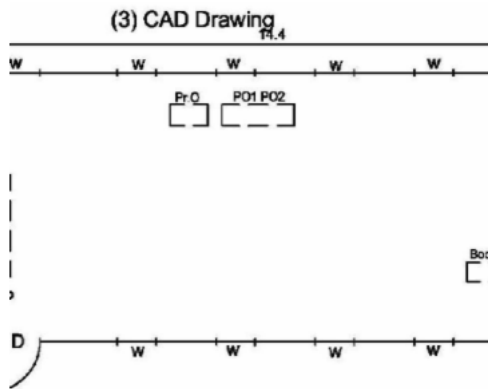

Google Map View

Polling Station Building Front View

Polling Station Front View

Cad View

Key MAP View

1 பெயர் : சுப்பம்மாள் கணவர் பெயர் : லட்சுமணன் வீட்டு எண் : 1 வயது : 74 பாலினம் : பெண் Photo is available	IBW0582916	2 பெயர் : தேவி கணவர் பெயர் : கோவிந்தன் வீட்டு எண் : 1 வயது : 57 பாலினம் : பெண் Photo is available	IBW0373159	3 பெயர் : ரமிளாதேவி கணவர் பெயர் : செல்வமுருகன் வீட்டு எண் : 1 வயது : 46 பாலினம் : பெண் Photo is available	IBW0538041
4 பெயர் : கிருஷ்ணவேணி கணவர் பெயர் : கிருஷ்ணன் வீட்டு எண் : 1 வயது : 44 பாலினம் : பெண் Photo is available	IBW0373209	5 பெயர் : அய்யலு தந்தை பெயர் : ஆஞ்சிகான் வீட்டு எண் : 1 வயது : 38 பாலினம் : ஆண் Photo is available	IBW0582866	6 பெயர் : வெங்கடேசலு தந்தை பெயர் : முனுசாமி வீட்டு எண் : 1 வயது : 37 பாலினம் : ஆண் Photo is available	IBW0373233
7 பெயர் : லோகேஷ் தாயின் பெயர் : சரிதா வீட்டு எண் : 1 வயது : 36 பாலினம் : ஆண் Photo is available	IBW0373167	8 பெயர் : சுரேஷ் தாயின் பெயர் : கோவிந்தன் வீட்டு எண் : 1 வயது : 36 பாலினம் : ஆண் Photo is available	IBW0373175	9 பெயர் : எப்சிபா தந்தை பெயர் : சந்திரசேகரன் வீட்டு எண் : 1 வயது : 35 பாலினம் : பெண் Photo is available	IBW0582858
10 பெயர் : எமிமா தந்தை பெயர் : நாகேஷ் வீட்டு எண் : 1 வயது : 34 பாலினம் : பெண் Photo is available	IBW0582890	11 பெயர் : மஞ்சுஷா தந்தை பெயர் : வராலு வீட்டு எண் : 1 வயது : 34 பாலினம் : பெண் Photo is available	IBW0538009	12 பெயர் : ஜோதி கணவர் பெயர் : வெங்கடேசலு வீட்டு எண் : 1 வயது : 30 பாலினம் : பெண் Photo is available	IBW1256460
13 பெயர் : ஜீவிதா தந்தை பெயர் : பிரேம்குமார் வீட்டு எண் : 1-123 வயது : 38 பாலினம் : பெண் Photo is available	IBW0888081	S 14 பெயர் : கல்பனா தந்தை பெயர் : மாதவன் வீட்டு எண் : 1-124 வயது : 41 பாலினம் : பெண் DELETED Photo is available	IBW0888206	15 பெயர் : யுவராணி தந்தை பெயர் : செல்வம் வீட்டு எண் : 1-157 வயது : 30 பாலினம் : பெண் Photo is available	IBW0888339
16 பெயர் : நேதாஜி சுபாஷ் சந்திரா தந்தை பெயர் : ராம் பாபு வீட்டு எண் : 1-283 வயது : 27 பாலினம் : ஆண் Photo is available	IBW1256643	17 பெயர் : நீலம்மாள் கணவர் பெயர் : சுப்பிரமணி வீட்டு எண் : 1-284 வயது : 54 பாலினம் : பெண் Photo is available	IBW0608315	18 பெயர் : ஜனகிராமந் தந்தை பெயர் : பத்மநாதன் வீட்டு எண் : 2 வயது : 51 பாலினம் : ஆண் Photo is available	IBW2437515
19 பெயர் : நாகராஜன் தந்தை பெயர் : ராமதாஸ் வீட்டு எண் : 2 வயது : 39 பாலினம் : ஆண் Photo is available	IBW0967612	20 பெயர் : தேசப்பா தந்தை பெயர் : செங்கமன் வீட்டு எண் : 2-13 வயது : 55 பாலினம் : ஆண் Photo is available	IBW0461491	21 பெயர் : பிராபகர் தந்தை பெயர் : செங்கமன் வீட்டு எண் : 2-13B வயது : 49 பாலினம் : ஆண் Photo is available	IBW0461509
22 பெயர் : அமுலு கணவர் பெயர் : பிரபாகர் வீட்டு எண் : 2-13B வயது : 37 பாலினம் : பெண் Photo is available	IBW0461582	23 பெயர் : பூங்காந்த் தந்தை பெயர் : கோபால் வீட்டு எண் : 2-14A வயது : 33 பாலினம் : ஆண் Photo is available	IBW0967638	24 பெயர் : வினோத் குமார் தந்தை பெயர் : கோபால் வீட்டு எண் : 2-14a வயது : 30 பாலினம் : ஆண் Photo is available	IBW0967554
25 பெயர் : சுதா கணவர் பெயர் : ராஜேந்திரன் வீட்டு எண் : 2-15 வயது : 47 பாலினம் : பெண் Photo is available	IBW0039719	26 பெயர் : கோவிந்தன் தந்தை பெயர் : முனுசாமி வீட்டு எண் : 2-24 வயது : 61 பாலினம் : பெண் Photo is available	IBW0373142	27 பெயர் : மல்லைஸ்வரி கணவர் பெயர் : லோகேஷ் வீட்டு எண் : 2-24 வயது : 32 பாலினம் : பெண் Photo is available	IBW1256585
28 பெயர் : கல்பனா கணவர் பெயர் : சுரேஷ் வீட்டு எண் : 2/24 வயது : 25 பாலினம் : பெண் Photo is available	IBW2437572	29 பெயர் : புருசோத்தமன் தந்தை பெயர் : கிருஷ்ணவேணி வீட்டு எண் : 2-29 வயது : 51 பாலினம் : ஆண் Photo is available	IBW0373191	30 பெயர் : வேணுகோபால் தந்தை பெயர் : குப்புசாமி வீட்டு எண் : 2-29A வயது : 64 பாலினம் : ஆண் Photo is available	IBW1663863