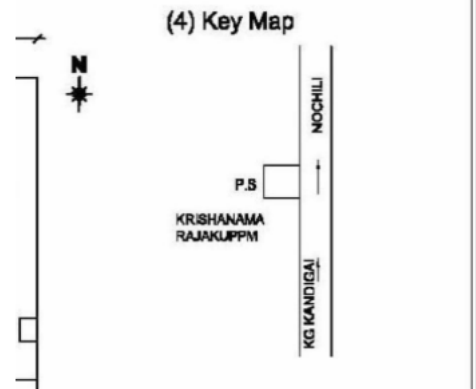

Cad View

Key MAP View