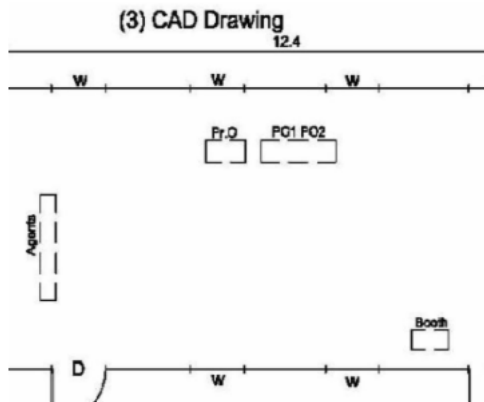

Cad View

Key MAP View