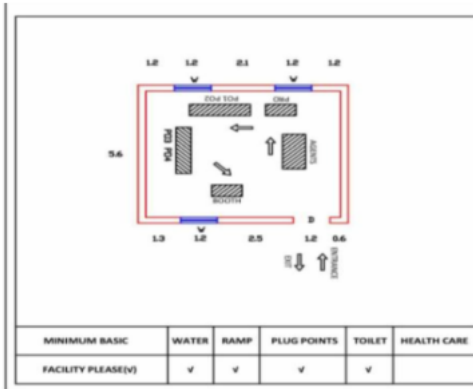

Google Map View

Polling Station Building Front View

Polling Station Front View

Cad View

Key MAP View

1 பெயர் : பசுபதி தந்தை பெயர் : சண்முகம் வீட்டு எண் : 1 வயது : 45 பாலினம் : ஆண் Photo is available	RTO2326445	2 பெயர் : அலீம் பாஷா தாயின் பெயர் : அசினா வீட்டு எண் : 1 வயது : 40 பாலினம் : ஆண் Photo is available	RTO1339506	3 பெயர் : நிரோஷா கணவர் பெயர் : பசுபதி வீட்டு எண் : 1 வயது : 36 பாலினம் : பெண் Photo is available	RTO2326379
4 பெயர் : மணிகண்டன் தந்தை பெயர் : பாண்டியராஜன் வீட்டு எண் : 1 வயது : 25 பாலினம் : ஆண் Photo is available	RTO3774791	5 பெயர் : நீலம்மாள் கணவர் பெயர் : சம்பந்தன் வீட்டு எண் : 2 வயது : 59 பாலினம் : பெண் Photo is available	RTO1339084	6 பெயர் : கோமதி கணவர் பெயர் : சங்கர் வீட்டு எண் : 3 வயது : 46 பாலினம் : பெண் Photo is available	RTO2550853
7 பெயர் : கே நித்தியானந்தன் தாயின் பெயர் : சுகுணா வீட்டு எண் : 3 வயது : 20 பாலினம் : ஆண் Photo is available	RTO4197414	8 பெயர் : சுகுணா தாயின் பெயர் : வரலட்சுமி வீட்டு எண் : 3-1-1 வயது : 51 பாலினம் : பெண் Photo is available	FYL7147424	9 பெயர் : ரமேஷ்பாபு தாயின் பெயர் : வரலட்சுமி வீட்டு எண் : 3-1-1 வயது : 46 பாலினம் : ஆண் Photo is available	FYL9829177
10 பெயர் : சங்கர் தாயின் பெயர் : வரலட்சுமி வீட்டு எண் : 3-1-1 வயது : 43 பாலினம் : ஆண் Photo is available	FYL7147689	11 பெயர் : கஸ்தூரி கணவர் பெயர் : துரை வீட்டு எண் : 3-26 வயது : 57 பாலினம் : பெண் Photo is available	RTO1818145	12 பெயர் : நமச்சிவாயம் தந்தை பெயர் : பாலசுந்தரம் வீட்டு எண் : 4 வயது : 59 பாலினம் : ஆண் Photo is available	RTO2125375
13 பெயர் : நாகேஸ்வரி கணவர் பெயர் : நமச்சிவாயம் வீட்டு எண் : 4 வயது : 55 பாலினம் : பெண் Photo is available	RTO3708997	14 பெயர் : வசந்தி கணவர் பெயர் : சதில் வீட்டு எண் : 4 வயது : 52 பாலினம் : பெண் Photo is available	RTO1819150	15 பெயர் : சூபா தந்தை பெயர் : நமச்சிவாயம் வீட்டு எண் : 4 வயது : 32 பாலினம் : பெண் Photo is available	RTO2326452
16 பெயர் : ஜீவிதா தந்தை பெயர் : நமச்சிவாயம் வீட்டு எண் : 4 வயது : 31 பாலினம் : பெண் Photo is available	RTO2326163	17 பெயர் : மணிகண்டன் தந்தை பெயர் : மணி வீட்டு எண் : 4 வயது : 27 பாலினம் : ஆண் Photo is available	RTO3065679	18 பெயர் : பூர்ணிமா கணவர் பெயர் : மணிகண்டன் வீட்டு எண் : 4 வயது : 25 பாலினம் : பெண் Photo is available	RTO3065661
19 பெயர் : தீருவேற்கதந் தந்தை பெயர் : சதீஷ் வீட்டு எண் : 4 வயது : 25 பாலினம் : ஆண் Photo is available	RTO3709227	20 பெயர் : தனபால் தந்தை பெயர் : திருநாவுக்கரசு வீட்டு எண் : 4-1-1 வயது : 75 பாலினம் : ஆண் Photo is available	FYL7138852	21 பெயர் : ஜமுனா கணவர் பெயர் : தனபால் வீட்டு எண் : 4-1-1 வயது : 64 பாலினம் : பெண் Photo is available	FYL7139272
22 பெயர் : பாலமுருகன் தந்தை பெயர் : தனபால் வீட்டு எண் : 4-1-1 வயது : 48 பாலினம் : ஆண் Photo is available	FYL7150824	23 பெயர் : லட்சுமி தாயின் பெயர் : பாலமுருகன் வீட்டு எண் : 4-1-1 வயது : 43 பாலினம் : பெண் Photo is available	FYL7150840	24 பெயர் : வனிதா தந்தை பெயர் : பாலமுருகன் வீட்டு எண் : 4 பிள்ளையார் கோவில் தெரு வயது : 22 பாலினம் : பெண் Photo is available	RTO3911476
25 பெயர் : சாந்தி கணவர் பெயர் : அரிபாபு வீட்டு எண் : 5 வயது : 58 பாலினம் : பெண் Photo is available	RTO3241296	26 பெயர் : பத்மாவதி தந்தை பெயர் : சாந்தாபாய் வீட்டு எண் : 5 வயது : 34 பாலினம் : பெண் Photo is available	RTO0731323	27 பெயர் : முஸ்தப்கா தந்தை பெயர் : நைனா முகமது வீட்டு எண் : 6 வயது : 45 பாலினம் : ஆண் Photo is available	RTO2872927
28 பெயர் : ஷரத்குமார் தந்தை பெயர் : நடராஜன் வீட்டு எண் : 6 வயது : 34 பாலினம் : ஆண் Photo is available	RTO0731471	29 பெயர் : வடிவேலு தந்தை பெயர் : வெங்கடேசன் வீட்டு எண் : 06 வயது : 33 பாலினம் : ஆண் Photo is available	RTO3140597	30 பெயர் : கலா கணவர் பெயர் : பக்கிரி வீட்டு எண் : 6-1 வயது : 64 பாலினம் : பெண் Photo is available	RTO3241304