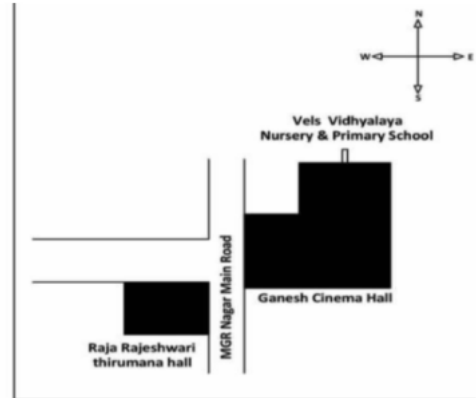

Google Map View

Polling Station Building Front View

Polling Station Front View

Cad View

Key MAP View

1 பெயர் : பசுபதி தந்தை பெயர் : சண்முகம் வீட்டு எண் : 1 வயது : 45 பாலினம் : ஆண் Photo is available	RTO2326445	2 பெயர் : அலீம் பாஷா தாயின் பெயர் : அசினா வீட்டு எண் : 1 வயது : 40 பாலினம் : ஆண் Photo is available	RTO1339506	3 பெயர் : நிரோஷா கணவர் பெயர் : பசுபதி வீட்டு எண் : 1 வயது : 36 பாலினம் : பெண் Photo is available	RTO2326379
4 பெயர் : மணிகண்டன் தந்தை பெயர் : பாண்டியராஜன் வீட்டு எண் : 1 வயது : 25 பாலினம் : ஆண் Photo is available	RTO3774791	5 பெயர் : நீலம்மாள் கணவர் பெயர் : சம்பந்தன் வீட்டு எண் : 2 வயது : 59 பாலினம் : பெண் Photo is available	RTO1339084	6 பெயர் : கோமதி கணவர் பெயர் : சங்கர் வீட்டு எண் : 3 வயது : 46 பாலினம் : பெண் Photo is available	RTO2550853
7 பெயர் : கே நித்தியானந்தன் தாயின் பெயர் : சுகுணா வீட்டு எண் : 3 வயது : 20 பாலினம் : ஆண் Photo is available	RTO4197414	8 பெயர் : சுகுணா தாயின் பெயர் : வரலட்சுமி வீட்டு எண் : 3-1-1 வயது : 51 பாலினம் : பெண் Photo is available	FYL7147424	9 பெயர் : ரமேஷ்பாபு தாயின் பெயர் : வரலட்சுமி வீட்டு எண் : 3-1-1 வயது : 46 பாலினம் : ஆண் Photo is available	FYL9829177
10 பெயர் : சங்கர் தாயின் பெயர் : வரலட்சுமி வீட்டு எண் : 3-1-1 வயது : 43 பாலினம் : ஆண் Photo is available	FYL7147689	11 பெயர் : கஸ்தூரி கணவர் பெயர் : துரை வீட்டு எண் : 3-26 வயது : 57 பாலினம் : பெண் Photo is available	RTO1818145	12 பெயர் : நமச்சிவாயம் தந்தை பெயர் : பாலசுந்தரம் வீட்டு எண் : 4 வயது : 59 பாலினம் : ஆண் Photo is available	RTO2125375
13 பெயர் : நாகேஸ்வரி கணவர் பெயர் : நமச்சிவாயம் வீட்டு எண் : 4 வயது : 55 பாலினம் : பெண் Photo is available	RTO3708997	14 பெயர் : வசந்தி கணவர் பெயர் : சதில் வீட்டு எண் : 4 வயது : 52 பாலினம் : பெண் Photo is available	RTO1819150	15 பெயர் : சூபா தந்தை பெயர் : நமச்சிவாயம் வீட்டு எண் : 4 வயது : 32 பாலினம் : பெண் Photo is available	RTO2326452
16 பெயர் : ஜீவிதா தந்தை பெயர் : நமச்சிவாயம் வீட்டு எண் : 4 வயது : 31 பாலினம் : பெண் Photo is available	RTO2326163	17 பெயர் : மணிகண்டன் தந்தை பெயர் : மணி வீட்டு எண் : 4 வயது : 27 பாலினம் : ஆண் Photo is available	RTO3065679	18 பெயர் : பூர்ணிமா கணவர் பெயர் : மணிகண்டன் வீட்டு எண் : 4 வயது : 25 பாலினம் : பெண் Photo is available	RTO3065661
19 பெயர் : தீருவேற்கதந் தந்தை பெயர் : சதீஷ் வீட்டு எண் : 4 வயது : 25 பாலினம் : ஆண் Photo is available	RTO3709227	20 பெயர் : தனபால் தந்தை பெயர் : திருநாவுக்கரசு வீட்டு எண் : 4-1-1 வயது : 75 பாலினம் : ஆண் Photo is available	FYL7138852	21 பெயர் : ஜமுனா கணவர் பெயர் : தனபால் வீட்டு எண் : 4-1-1 வயது : 64 பாலினம் : பெண் Photo is available	FYL7139272
22 பெயர் : பாலமுருகன் தந்தை பெயர் : தனபால் வீட்டு எண் : 4-1-1 வயது : 48 பாலினம் : ஆண் Photo is available	FYL7150824	23 பெயர் : லட்சுமி தாயின் பெயர் : பாலமுருகன் வீட்டு எண் : 4-1-1 வயது : 43 பாலினம் : பெண் Photo is available	FYL7150840	24 பெயர் : வனிதா தந்தை பெயர் : பாலமுருகன் வீட்டு எண் : 4 பிள்ளையார் கோவில் தெரு வயது : 22 பாலினம் : பெண் Photo is available	RTO3911476
25 பெயர் : சாந்தி கணவர் பெயர் : அரிபாபு வீட்டு எண் : 5 வயது : 58 பாலினம் : பெண் Photo is available	RTO3241296	26 பெயர் : பத்மாவதி தந்தை பெயர் : சாந்தாபாய் வீட்டு எண் : 5 வயது : 34 பாலினம் : பெண் Photo is available	RTO0731323	27 பெயர் : முஸ்தப்கா தந்தை பெயர் : நைனா முகமது வீட்டு எண் : 6 வயது : 45 பாலினம் : ஆண் Photo is available	RTO2872927
28 பெயர் : ஷரத்குமார் தந்தை பெயர் : நடராஜன் வீட்டு எண் : 6 வயது : 34 பாலினம் : ஆண் Photo is available	RTO0731471	29 பெயர் : வடிவேலு தந்தை பெயர் : வெங்கடேசன் வீட்டு எண் : 06 வயது : 33 பாலினம் : ஆண் Photo is available	RTO3140597	30 பெயர் : கலா கணவர் பெயர் : பக்கிரி வீட்டு எண் : 6-1 வயது : 64 பாலினம் : பெண் Photo is available	RTO3241304