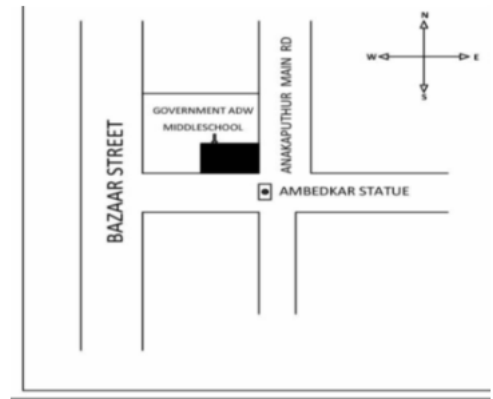

Nazri Naksha

Google Map View

Polling Station Building Front View

Polling Station Front View

Cad View

Key MAP View

சட்டமன்றத் தொகுதியின் எண் மற்றும் பெயர் : 30-பல்லாவரம்
பிரிவு எண் மற்றும் பெயர் 1-தாம்பரம் (மா), அனகாபுத்தூர், வார்டு 4 குருசாமி நகர் 1வது குறுக்குத் தெரு 4வது தெரு