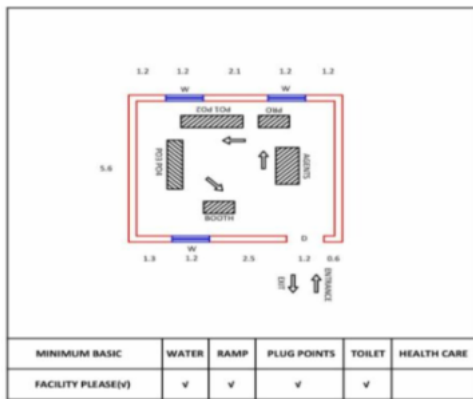

Nazri Naksha

Google Map View

Polling Station Building Front View

Polling Station Front View

Cad View

Key MAP View

சட்டமன்றத் தொகுதியின் எண் மற்றும் பெயர் : 30-பல்லாவரம்
பிரிவு எண் மற்றும் பெயர் 1-தாம்பரம் (மா), அனகாபுத்தூர், வார்டு 4 குருசாமி நகர் 1வது குறுக்குத் தெரு 4வது தெரு