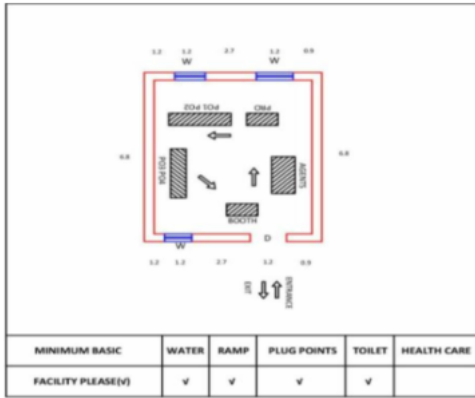

Cad View

Key MAP View