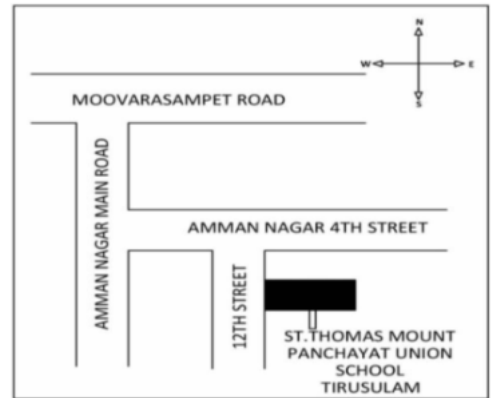

Cad View

Key MAP View