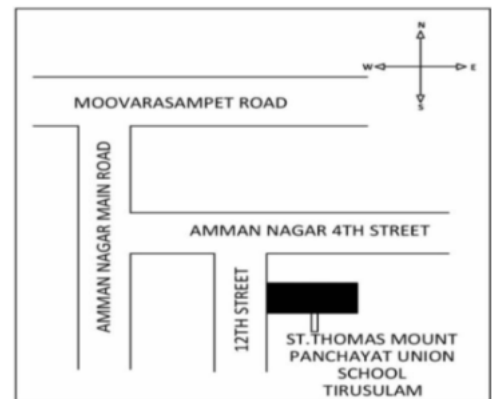

Cad View

Key MAP View