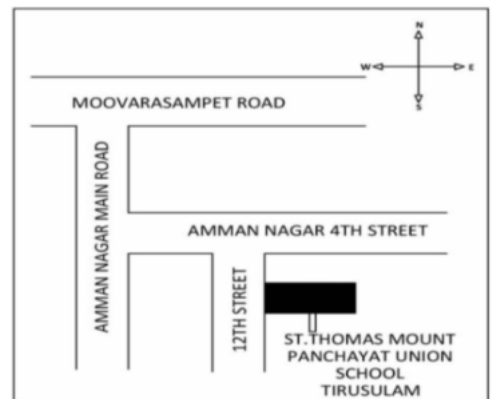

Cad View

Key MAP View