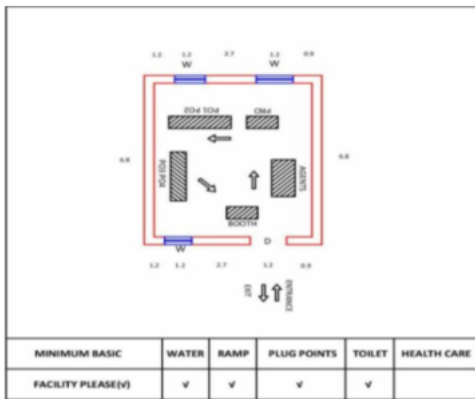

Cad View

Key MAP View