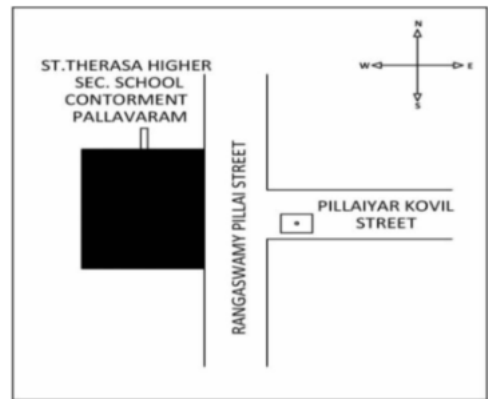

3. வாக்குச் சாவடியின் விவரங்கள்

<p>வாக்குச் சாவடியின் எண் மற்றும் பெயர் :</p> <p>106 - புனித தெரசா மகளிர் மேல்நிலை பள்ளி, கண்டோன்மென்ட், பல்லாவரம் வடக்கு முகம்</p> <p>வாக்குச் சாவடியின் முகவரி :</p> <p>புனித தெரசா மகளிர் மேல்நிலை பள்ளி, கண்டோன்மென்ட், பல்லாவரம் வடக்கு முகம்</p>	<p>வாக்குச் சாவடியின் வகைப்பாடு (ஆண்/பெண்/பொது)</p>	<p>பொது</p>
	<p>துணை வாக்குச் சாவடிகளின் எண்ணிக்கை :</p>	<p>0</p>

4. வாக்காளர்களின் எண்ணிக்கை

தொடங்கும் வரிசை எண்	முடியும் வரிசை எண்.	நிகர வாக்காளர்களின் எண்ணிக்கை			
		ஆண்	பெண்	மூன்றாம் பாலினம்	மொத்தம்
1	795	363	424	0	787

கையொப்பம்

Nazri Naksha

Google Map View

Polling Station Building Front View

Polling Station Front View

Cad View

Key MAP View

சட்டமன்றத் தொகுதியின் எண் மற்றும் பெயர் : 30-பல்லாவரம்
 பிரிவு எண் மற்றும் பெயர் : 1-தாம்பரம் (மா), பல்லாவரம்-இசா பல்லாவரம் (வ.கி), வார்டு 1 மாரியம்மன் கோயில் குறுக்கு தெரு