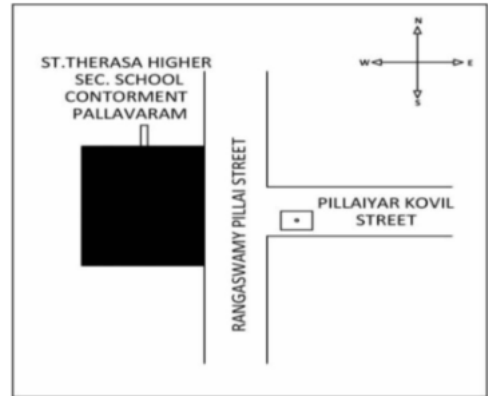

Key MAP View