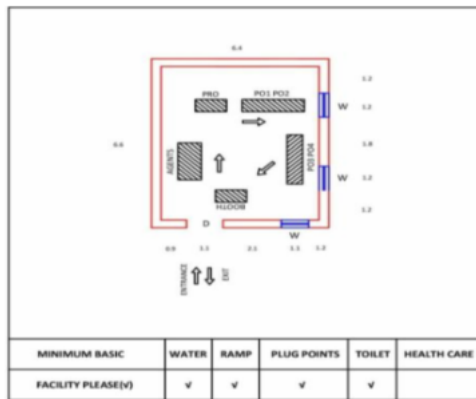

4. வாக்காளர்களின் எண்ணிக்கை

தொடங்கும் வரிசை எண்	முடியும் வரிசை எண்.	நிகர வாக்காளர்களின் எண்ணிக்கை			
		ஆண்	பெண்	மூன்றாம் பாலினம்	மொத்தம்
1	741	346	393	0	739

கையொப்பம்

Nazri Naksha

Google Map View

Polling Station Building Front View

Polling Station Front View

Cad View

Key MAP View