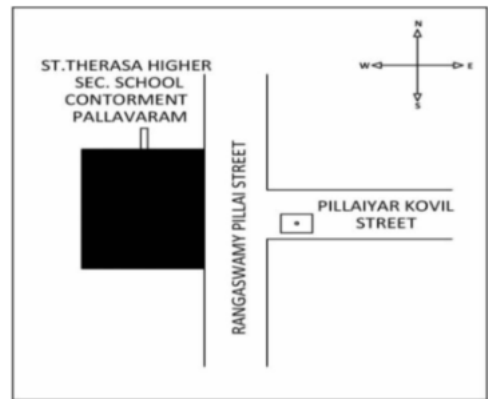

3. வாக்குச் சாவடியின் விவரங்கள்

<p>வாக்குச் சாவடியின் எண் மற்றும் பெயர் :</p> <p>115 - புனித தெரசா மகளிர் மேல்நிலை பள்ளி, கண்டோன்மென்ட் பல்லாவரம் கிழக்கு முகம்</p> <p>வாக்குச் சாவடியின் முகவரி :</p> <p>புனித தெரசா மகளிர் மேல்நிலை பள்ளி, கண்டோன்மென்ட் பல்லாவரம் கிழக்கு முகம்</p>	<p style="text-align: center;">வாக்குச் சாவடியின் வகைப்பாடு (ஆண்/பெண்/பொது)</p>	<p style="text-align: center;">பொது</p>
	துணை வாக்குச் சாவடிகளின் எண்ணிக்கை :	0

4. வாக்காளர்களின் எண்ணிக்கை

தொடங்கும் வரிசை எண்	முடியும் வரிசை எண்.	நிகர வாக்காளர்களின் எண்ணிக்கை			
		ஆண்	பெண்	மூன்றாம் பாலினம்	மொத்தம்
1	741	346	393	0	739

கையொப்பம்

Nazri Naksha

Google Map View

Polling Station Building Front View

Polling Station Front View

Cad View

Key MAP View