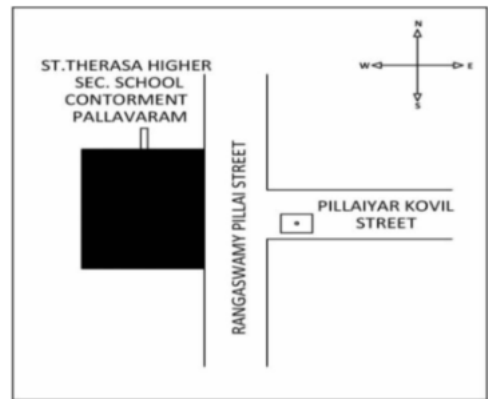

Key MAP View