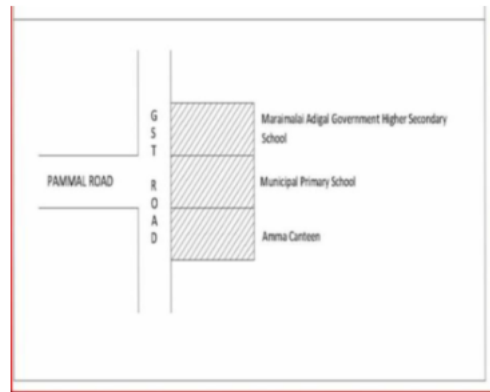

Key MAP View