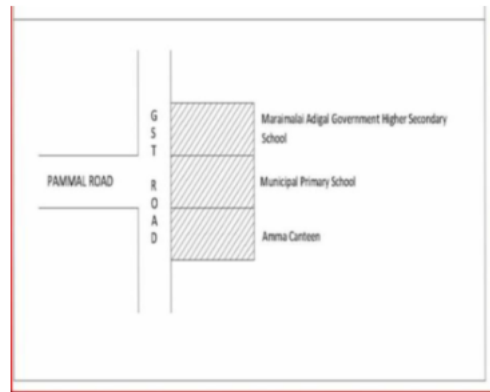

Cad View

Key MAP View