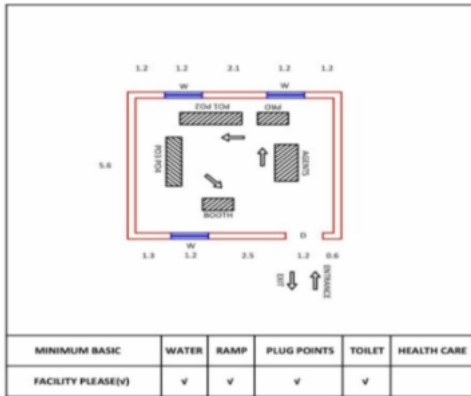

Google Map View

Polling Station Building Front View

Polling Station Front View

Cad View

Key MAP View

1 பெயர் : சபியாபேகம் கணவர் பெயர் : அப்துல்ராஜாக் வீட்டு எண் : 1 வயது : 71 பாலினம் : பெண் Photo is available	EZZ3958683	2 பெயர் : இராஜாராம் தந்தை பெயர் : இராஜன் வீட்டு எண் : 1 வயது : 66 பாலினம் : ஆண் Photo is available	RTO0451302	3 பெயர் : ர.முகமது ரபீக் தந்தை பெயர் : அப்துல்ராஜாக் வீட்டு எண் : 1 வயது : 47 பாலினம் : ஆண் Photo is available	EZZ3971025
4 பெயர் : முனீன் பாத்திமா தந்தை பெயர் : முகமதுரபீக் வீட்டு எண் : 1 வயது : 45 பாலினம் : பெண் Photo is available	RTO0450346	5 பெயர் : பூநீவள்ளி கணவர் பெயர் : ஹரிநாத் வீட்டு எண் : 1 வயது : 40 பாலினம் : பெண் Photo is available	RTO2554996	6 பெயர் : சந்திரசேகர் பொன்னேரி தந்தை பெயர் : புருஷோத்தமன் வீட்டு எண் : 1A வயது : 34 பாலினம் : ஆண் Photo is available	RTO0450676
7 பெயர் : ஏஸ். சசிகலா கணவர் பெயர் : சரவணன் வீட்டு எண் : 2 வயது : 49 பாலினம் : பெண் Photo is available	RTO3931565	8 பெயர் : பொன்செல்வி கணவர் பெயர் : ஜானகிராமன் வீட்டு எண் : 2-1 வயது : 69 பாலினம் : பெண் Photo is available	FYL7130164	9 பெயர் : ஜெயக்குமார் கணவர் பெயர் : ராஜசேகர் வீட்டு எண் : 3 வயது : 61 பாலினம் : பெண் Photo is available	RTO1231984
10 பெயர் : வீரபத்ரன் தந்தை பெயர் : வெங்கையா வீட்டு எண் : 4 வயது : 71 பாலினம் : ஆண் Photo is available	FYL3644341	11 பெயர் : தூர்கா கணவர் பெயர் : வீரபத்ரன் வீட்டு எண் : 4 வயது : 63 பாலினம் : பெண் Photo is available	FYL3644879	12 பெயர் : முனுசாமி தந்தை பெயர் : பூராமுலு வீட்டு எண் : 4 வயது : 55 பாலினம் : ஆண் Photo is available	RTO2554830
13 பெயர் : ரகு தந்தை பெயர் : வீரராகவலு வீட்டு எண் : 3 வயது : 50 பாலினம் : ஆண் Photo is available	RTO2989051	14 பெயர் : நளினிகாந்த் தந்தை பெயர் : வீரபத்ரன் வீட்டு எண் : 4 வயது : 46 பாலினம் : ஆண் Photo is available	EZZ3982766	15 பெயர் : சசிலா முனுசாமி கணவர் பெயர் : முனுசாமி வீட்டு எண் : 4 வயது : 45 பாலினம் : பெண் Photo is available	RTO2554731
16 பெயர் : ஜெயகாந்த் தந்தை பெயர் : வீரபத்ரன் வீட்டு எண் : 4 வயது : 44 பாலினம் : ஆண் Photo is available	EZZ3982774	17 பெயர் : ஜெயபூநீ தந்தை பெயர் : வீரபத்ரன் வீட்டு எண் : 4 வயது : 41 பாலினம் : பெண் Photo is available	EZZ3982451	18 பெயர் : கண்ணன் தந்தை பெயர் : நடேசன் வீட்டு எண் : 4-3 வயது : 61 பாலினம் : ஆண் Photo is available	RTO3247236
19 பெயர் : மீனாட்சி கணவர் பெயர் : கண்ணன் வீட்டு எண் : 4-3 வயது : 59 பாலினம் : பெண் Photo is available	RTO3247244	20 பெயர் : மனோஜ்குமார் தந்தை பெயர் : கண்ணன் வீட்டு எண் : 4-3 வயது : 39 பாலினம் : ஆண் Photo is available	FYL7133879	21 பெயர் : கணேசன் தந்தை பெயர் : முத்து சேர்வை வீட்டு எண் : 5 வயது : 77 பாலினம் : ஆண் Photo is available	RTO1780964
22 பெயர் : ராஜேஸ்வரி கணவர் பெயர் : சாய்கிஷோர் வீட்டு எண் : 5 வயது : 53 பாலினம் : பெண் Photo is available	FYL7142862	23 பெயர் : ராஜலட்சுமி கணவர் பெயர் : நளினிகாந்த் வீட்டு எண் : 5 வயது : 42 பாலினம் : பெண் Photo is available	RTO2555043	24 பெயர் : லீலாவதி தேவி தந்தை பெயர் : வேலு முதலியார் வீட்டு எண் : 6 வயது : 81 பாலினம் : பெண் Photo is available	RTO1231844
25 பெயர் : சீனுவாசன் தந்தை பெயர் : பலராமன் வீட்டு எண் : 6 வயது : 48 பாலினம் : ஆண் Photo is available	RTO0278911	26 பெயர் : கமலாச்சி தந்தை பெயர் : சீதானந்தன் வீட்டு எண் : 6 வயது : 31 பாலினம் : பெண் Photo is available	RTO1586221	27 பெயர் : சித்தானந்தன் தந்தை பெயர் : மணி வீட்டு எண் : 6-1 வயது : 63 பாலினம் : ஆண் Photo is available	FYL7130834
28 பெயர் : அனந்தலட்சுமி கணவர் பெயர் : சித்தானந்தன் வீட்டு எண் : 6-1 வயது : 59 பாலினம் : பெண் Photo is available	FYL7133648	29 பெயர் : விஜயலட்சுமி கணவர் பெயர் : சீனிவாசன் வீட்டு எண் : 6-2 வயது : 49 பாலினம் : பெண் Photo is available	RTO3247269	30 பெயர் : ராதாகிருஷ்ணமூர்த்தி தந்தை பெயர் : முனிந்தரநாயுடு வீட்டு எண் : 7 வயது : 48 பாலினம் : ஆண் Photo is available	XOE0480335