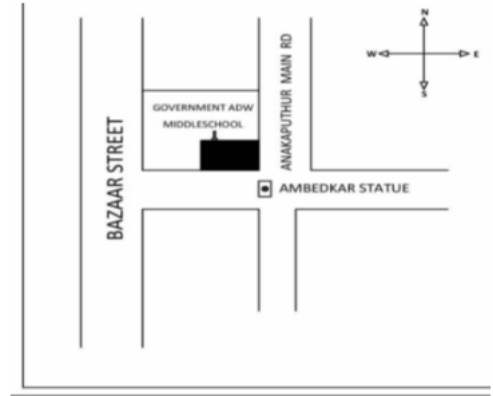

Key MAP View