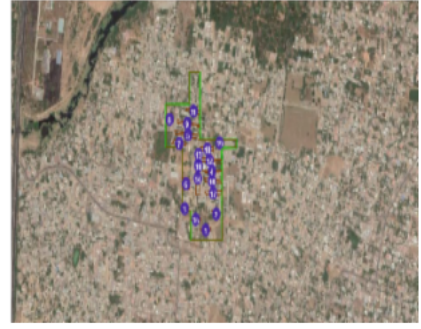

Google Map View