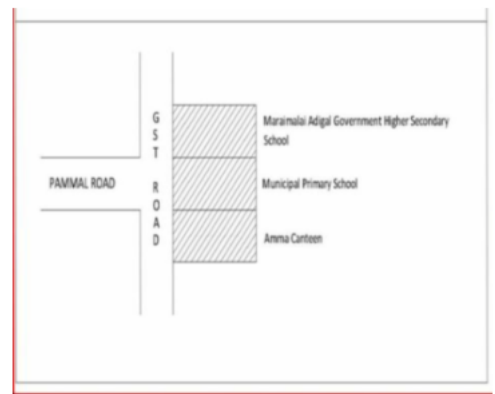

Key MAP View