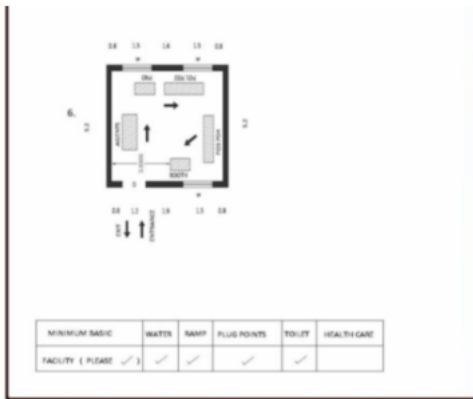

கையொப்பம்

Nazri Naksha

Google Map View

Polling Station Building Front View

Polling Station Front View

Cad View

Key MAP View

| | | | | | |
|--|------------|---|------------|--|------------|
| 1 பெயர் : காஞ்சனா கணவர் பெயர் : ராமகிருஷ்ணன் வீட்டு எண் : 2-2 வயது : 44 பாலினம் : பெண் Photo is available | DBL5800107 | 2 பெயர் : சண்முகபாண்டியன் தந்தை பெயர் : சுப்பிரமணியன் வீட்டு எண் : 2-3 வயது : 61 பாலினம் : ஆண் Photo is available | DBL2224418 | 3 பெயர் : ராஜா தந்தை பெயர் : சுப்பிரமணியன் வீட்டு எண் : 2-4 வயது : 57 பாலினம் : ஆண் Photo is available | DBL5803069 |
| 4 பெயர் : மல்லிகா கணவர் பெயர் : ராஜா வீட்டு எண் : 2-4 வயது : 51 பாலினம் : பெண் Photo is available | RTO3324019 | 5 பெயர் : ஆனந்தராஜ் தந்தை பெயர் : சுந்தர்ராஜ் வீட்டு எண் : 3 வயது : 52 பாலினம் : ஆண் Photo is available | RTO3324027 | 6 பெயர் : மகேஸ்வரி கணவர் பெயர் : குமரன் வீட்டு எண் : 3 வயது : 42 பாலினம் : பெண் Photo is available | RTO1259175 |
| 7 பெயர் : பாலகிருஷ்ணன் தந்தை பெயர் : வெங்கடாச்சலம் வீட்டு எண் : 4 வயது : 77 பாலினம் : ஆண் Photo is available | RTO1629096 | 8 பெயர் : லோகமணி கணவர் பெயர் : பாலகிருஷ்ணன் வீட்டு எண் : 4 வயது : 66 பாலினம் : பெண் Photo is available | RTO0560425 | 9 பெயர் : பாத்திமாகனி கணவர் பெயர் : சாதிக்காய்தின் வீட்டு எண் : 4 வயது : 57 பாலினம் : பெண் Photo is available | RTO0421305 |
| 10 பெயர் : மீனா கணவர் பெயர் : சுரேஷ் வீட்டு எண் : 4 வயது : 49 பாலினம் : பெண் Photo is available | RTO0560433 | 11 பெயர் : ராஜா தந்தை பெயர் : பாலகிருஷ்ணன் வீட்டு எண் : 4 வயது : 48 பாலினம் : ஆண் Photo is available | RTO0560441 | 12 பெயர் : கார்த்திக்குமார் தந்தை பெயர் : இளங்கோவன் வீட்டு எண் : 4 வயது : 44 பாலினம் : ஆண் Photo is available | RTO2872547 |
| 13 பெயர் : சர்புதின் சுல்தான் தந்தை பெயர் : சம்சுதின் வீட்டு எண் : 4 வயது : 35 பாலினம் : ஆண் Photo is available | RTO0560409 | 14 பெயர் : ஆயிஷா பெனாசீர் தந்தை பெயர் : சாதிக் மைதீன் வீட்டு எண் : 4 வயது : 34 பாலினம் : பெண் Photo is available | RTO1629245 | 15 பெயர் : பாலகுரு தந்தை பெயர் : ராமு வீட்டு எண் : 4 வயது : 32 பாலினம் : ஆண் Photo is available | RTO1629252 |
| 16 பெயர் : ஆறுமுகம் தந்தை பெயர் : ராமமூர்த்தி வீட்டு எண் : 4-1 வயது : 68 பாலினம் : ஆண் Photo is available | DBL7877608 | 17 பெயர் : சுதா தந்தை பெயர் : ஆறுமுகம் வீட்டு எண் : 4-1 வயது : 44 பாலினம் : பெண் Photo is available | RTO0208702 | 18 பெயர் : ராமு தந்தை பெயர் : ஜெயராமன் வீட்டு எண் : 4-3 வயது : 67 பாலினம் : ஆண் Photo is available | RTO3324043 |
| 19 பெயர் : இந்திரா கணவர் பெயர் : ராமு வீட்டு எண் : 4-3 வயது : 57 பாலினம் : பெண் Photo is available | RTO3324050 | 20 பெயர் : மோகன் தந்தை பெயர் : ஜெயராமன் வீட்டு எண் : 4-5 வயது : 51 பாலினம் : ஆண் Photo is available | RTO3324084 | 21 பெயர் : அண்ணாமலை தந்தை பெயர் : சுப்பையா வீட்டு எண் : 4-19 வயது : 73 பாலினம் : ஆண் Photo is available | RTO2494615 |
| 22 பெயர் : ஜெயலக்ஷ்மி கணவர் பெயர் : அண்ணாமலை வீட்டு எண் : 4-19 வயது : 63 பாலினம் : பெண் Photo is available | RTO2494623 | 23 பெயர் : ரவிந்தர் தந்தை பெயர் : அண்ணாமலை வீட்டு எண் : 4-19 வயது : 43 பாலினம் : ஆண் Photo is available | RTO2494698 | 24 பெயர் : சுதா கணவர் பெயர் : ரவிந்தர் வீட்டு எண் : 4-19 வயது : 41 பாலினம் : பெண் Photo is available | RTO2494680 |
| 25 பெயர் : நகராஜ் தந்தை பெயர் : அண்ணாமலை வீட்டு எண் : 4-19 வயது : 39 பாலினம் : ஆண் Photo is available | RTO2494565 | 26 பெயர் : ஜன்னத் நபிஷா சம்சுதீன் கணவர் பெயர் : சம்சுதீன் வீட்டு எண் : 5 வயது : 63 பாலினம் : பெண் Photo is available | RTO0050260 | 27 பெயர் : ரங்கநாதன் தந்தை பெயர் : தனபால் வீட்டு எண் : 5 வயது : 59 பாலினம் : ஆண் Photo is available | RTO3324035 |
| 28 பெயர் : வரலக்ஷ்மி கணவர் பெயர் : ரங்கநாதன் வீட்டு எண் : 5 வயது : 51 பாலினம் : பெண் Photo is available | DBL9526617 | 29 பெயர் : பாரதி கணவர் பெயர் : பாலகிருஷ்ணன் வீட்டு எண் : 5 வயது : 41 பாலினம் : பெண் Photo is available | RTO1075019 | 30 பெயர் : ரம்யா தந்தை பெயர் : ரங்கநாதன் வீட்டு எண் : 5 வயது : 30 பாலினம் : பெண் Photo is available | RTO1885011 |