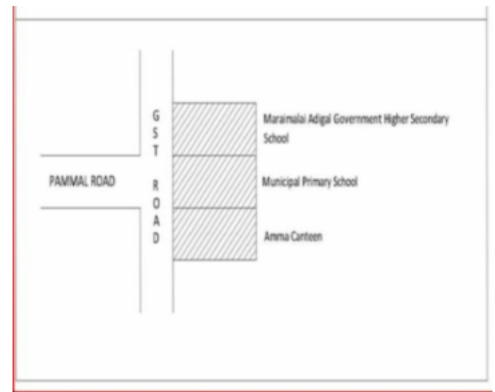

கையொப்பம்

Nazri Naksha

Google Map View

Polling Station Building Front View

Polling Station Front View

Cad View

Key MAP View

| | | | | | |
|--|------------|---|------------|--|------------|
| 1 பெயர் : காஞ்சனா கணவர் பெயர் : ராமகிருஷ்ணன் வீட்டு எண் : 2-2 வயது : 44 பாலினம் : பெண் Photo is available | DBL5800107 | 2 பெயர் : சண்முகபாண்டியன் தந்தை பெயர் : சுப்பிரமணியன் வீட்டு எண் : 2-3 வயது : 61 பாலினம் : ஆண் Photo is available | DBL2224418 | 3 பெயர் : ராஜா தந்தை பெயர் : சுப்பிரமணியன் வீட்டு எண் : 2-4 வயது : 57 பாலினம் : ஆண் Photo is available | DBL5803069 |
| 4 பெயர் : மல்லிகா கணவர் பெயர் : ராஜா வீட்டு எண் : 2-4 வயது : 51 பாலினம் : பெண் Photo is available | RTO3324019 | 5 பெயர் : ஆனந்தராஜ் தந்தை பெயர் : சுந்தர்ராஜ் வீட்டு எண் : 3 வயது : 52 பாலினம் : ஆண் Photo is available | RTO3324027 | 6 பெயர் : மகேஸ்வரி கணவர் பெயர் : குமரன் வீட்டு எண் : 3 வயது : 42 பாலினம் : பெண் Photo is available | RTO1259175 |
| 7 பெயர் : பாலகிருஷ்ணன் தந்தை பெயர் : வெங்கடாச்சலம் வீட்டு எண் : 4 வயது : 77 பாலினம் : ஆண் Photo is available | RTO1629096 | 8 பெயர் : லோகமணி கணவர் பெயர் : பாலகிருஷ்ணன் வீட்டு எண் : 4 வயது : 66 பாலினம் : பெண் Photo is available | RTO0560425 | 9 பெயர் : பாத்திமாகனி கணவர் பெயர் : சாதிக்காய்தின் வீட்டு எண் : 4 வயது : 57 பாலினம் : பெண் Photo is available | RTO0421305 |
| 10 பெயர் : மீனா கணவர் பெயர் : சுரேஷ் வீட்டு எண் : 4 வயது : 49 பாலினம் : பெண் Photo is available | RTO0560433 | 11 பெயர் : ராஜா தந்தை பெயர் : பாலகிருஷ்ணன் வீட்டு எண் : 4 வயது : 48 பாலினம் : ஆண் Photo is available | RTO0560441 | 12 பெயர் : கார்த்திக்குமார் தந்தை பெயர் : இளங்கோவன் வீட்டு எண் : 4 வயது : 44 பாலினம் : ஆண் Photo is available | RTO2872547 |
| 13 பெயர் : சர்புதின் சுல்தான் தந்தை பெயர் : சம்சுதின் வீட்டு எண் : 4 வயது : 35 பாலினம் : ஆண் Photo is available | RTO0560409 | 14 பெயர் : ஆயிஷா பெனாசீர் தந்தை பெயர் : சாதிக் மைதீன் வீட்டு எண் : 4 வயது : 34 பாலினம் : பெண் Photo is available | RTO1629245 | 15 பெயர் : பாலகுரு தந்தை பெயர் : ராமு வீட்டு எண் : 4 வயது : 32 பாலினம் : ஆண் Photo is available | RTO1629252 |
| 16 பெயர் : ஆறுமுகம் தந்தை பெயர் : ராமமூர்த்தி வீட்டு எண் : 4-1 வயது : 68 பாலினம் : ஆண் Photo is available | DBL7877608 | 17 பெயர் : சுதா தந்தை பெயர் : ஆறுமுகம் வீட்டு எண் : 4-1 வயது : 44 பாலினம் : பெண் Photo is available | RTO0208702 | 18 பெயர் : ராமு தந்தை பெயர் : ஜெயராமன் வீட்டு எண் : 4-3 வயது : 67 பாலினம் : ஆண் Photo is available | RTO3324043 |
| 19 பெயர் : இந்திரா கணவர் பெயர் : ராமு வீட்டு எண் : 4-3 வயது : 57 பாலினம் : பெண் Photo is available | RTO3324050 | 20 பெயர் : மோகன் தந்தை பெயர் : ஜெயராமன் வீட்டு எண் : 4-5 வயது : 51 பாலினம் : ஆண் Photo is available | RTO3324084 | 21 பெயர் : அண்ணாமலை தந்தை பெயர் : சுப்பையா வீட்டு எண் : 4-19 வயது : 73 பாலினம் : ஆண் Photo is available | RTO2494615 |
| 22 பெயர் : ஜெயலக்ஷ்மி கணவர் பெயர் : அண்ணாமலை வீட்டு எண் : 4-19 வயது : 63 பாலினம் : பெண் Photo is available | RTO2494623 | 23 பெயர் : ரவிந்தர் தந்தை பெயர் : அண்ணாமலை வீட்டு எண் : 4-19 வயது : 43 பாலினம் : ஆண் Photo is available | RTO2494698 | 24 பெயர் : சுதா கணவர் பெயர் : ரவிந்தர் வீட்டு எண் : 4-19 வயது : 41 பாலினம் : பெண் Photo is available | RTO2494680 |
| 25 பெயர் : நகராஜ் தந்தை பெயர் : அண்ணாமலை வீட்டு எண் : 4-19 வயது : 39 பாலினம் : ஆண் Photo is available | RTO2494565 | 26 பெயர் : ஜன்னத் நபிஷா சம்சுதீன் கணவர் பெயர் : சம்சுதீன் வீட்டு எண் : 5 வயது : 63 பாலினம் : பெண் Photo is available | RTO0050260 | 27 பெயர் : ரங்கநாதன் தந்தை பெயர் : தனபால் வீட்டு எண் : 5 வயது : 59 பாலினம் : ஆண் Photo is available | RTO3324035 |
| 28 பெயர் : வரலக்ஷ்மி கணவர் பெயர் : ரங்கநாதன் வீட்டு எண் : 5 வயது : 51 பாலினம் : பெண் Photo is available | DBL9526617 | 29 பெயர் : பாரதி கணவர் பெயர் : பாலகிருஷ்ணன் வீட்டு எண் : 5 வயது : 41 பாலினம் : பெண் Photo is available | RTO1075019 | 30 பெயர் : ரம்யா தந்தை பெயர் : ரங்கநாதன் வீட்டு எண் : 5 வயது : 30 பாலினம் : பெண் Photo is available | RTO1885011 |