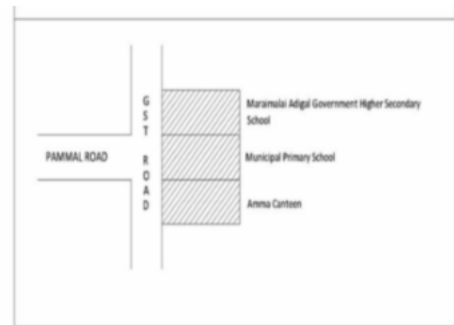

Google Map View

Polling Station Building Front View

Polling Station Front View

Cad View

Key MAP View

1 பெயர் : காதர்பீவி கணவர் பெயர்: முஹம்மதுயூசுப் வீட்டு எண் : 1 வயது : 76 பாலினம் : பெண்	RTO0421412 Photo is available	2 பெயர் : வெங்கட்ராமன் தந்தை பெயர்: கிருஷ்ணப்பன் வீட்டு எண் : 1 வயது : 59 பாலினம் : ஆண்	DBL5837166 Photo is available	3 பெயர் : சாரதா கணவர் பெயர்: வெங்கட்ராமன் வீட்டு எண் : 1 வயது : 56 பாலினம் : பெண்	DBL5837208 Photo is available
4 பெயர் : விஜயகுமாரி கணவர் பெயர்: வெங்கடேசன் வீட்டு எண் : 1 வயது : 52 பாலினம் : பெண்	RTO3340296 Photo is available	5 பெயர் : மன்கூர்மைதீன் தந்தை பெயர்: முஹம்மதுயூசுப் வீட்டு எண் : 1 வயது : 51 பாலினம் : ஆண்	RTO0421404 Photo is available	6 பெயர் : அலமேலு கணவர் பெயர்: விஸ்வநாதன் வீட்டு எண் : 1 வயது : 51 பாலினம் : பெண்	RTO0381780 Photo is available
7 பெயர் : மகேந்திரன் தந்தை பெயர்: முருகேசன் வீட்டு எண் : 1 வயது : 47 பாலினம் : ஆண்	RTO1075316 Photo is available	8 பெயர் : காமாட்சி கணவர் பெயர்: வாசுதேவன் வீட்டு எண் : 1 வயது : 45 பாலினம் : பெண்	DBL2206951 Photo is available	9 பெயர் : முஹம்மதுஅலி தந்தை பெயர்: முஹம்மதுயூசுப் வீட்டு எண் : 1 வயது : 43 பாலினம் : ஆண்	RTO0421396 Photo is available
10 பெயர் : சிலம்புஜானகி கணவர் பெயர்: மகேந்திரன் வீட்டு எண் : 1 வயது : 42 பாலினம் : பெண்	RTO1075472 Photo is available	11 பெயர் : அம்பிகா கணவர் பெயர்: வெங்கட்ராமன் வீட்டு எண் : 1 வயது : 34 பாலினம் : பெண்	RTO2155414 Photo is available	12 பெயர் : விங்கேஸ்வரன் தந்தை பெயர்: விஸ்வநாதன் வீட்டு எண் : 1 வயது : 29 பாலினம் : ஆண்	RTO2359453 Photo is available
13 பெயர் : கணபதி தந்தை பெயர்: வெங்கடேசன் -- வீட்டு எண் : 1 வயது : 29 பாலினம் : ஆண்	RTO2760809 Photo is available	# 14 பெயர் : சாவடி தந்தை பெயர்: வாசுதேவன் வீட்டு எண் : 1 வயது : 25 பாலினம் : ஆண்	RTO3085552 Photo is available	15 பெயர் : அனுராதா தந்தை பெயர்: கிருஷ்ணகுமார் வீட்டு எண் : 1 வயது : 24 பாலினம் : பெண்	RTO3757481 Photo is available
# 16 பெயர் : பெரிசில்லாதேவி வெ தந்தை பெயர்: வெங்கடேசன் வீட்டு எண் : 1 வயது : 23 பாலினம் : பெண்	RTO3826591 Photo is available	17 பெயர் : கே.வீ. சஞ்சய் குமார் தந்தை பெயர்: வசுதேவன் வீட்டு எண் : 1 வயது : 23 பாலினம் : ஆண்	RTO3826559 Photo is available	# 18 பெயர் : ரவிவர்மா வெங்கடேசன் தாயின் பெயர்: விஜயகுமாரி வி வீட்டு எண் : 1 வயது : 22 பாலினம் : ஆண்	RTO4158481 Photo is available
19 பெயர் : ராமசந்திரன் தந்தை பெயர்: ராஜகோபால் வீட்டு எண் : 2 வயது : 81 பாலினம் : ஆண்	RTO0052241 Photo is available	20 பெயர் : சூ ஜேரோம் ராஜநாதன் தந்தை பெயர்: சூசைசிலுவை வீட்டு எண் : 2 வயது : 74 பாலினம் : ஆண்	RTO3240892 Photo is available	21 பெயர் : ஜெயசேகர் தந்தை பெயர்: சூசைசிலுவை வீட்டு எண் : 2 வயது : 74 பாலினம் : ஆண்	RTO3340304 Photo is available
22 பெயர் : பிரேமா கணவர் பெயர்: ஜேரோம் ராஜநாதன் வீட்டு எண் : 2 வயது : 70 பாலினம் : பெண்	RTO3340312 Photo is available	23 பெயர் : கிரேஸ் தந்தை பெயர்: ஜெயசேகர் வீட்டு எண் : 2 வயது : 68 பாலினம் : பெண்	RTO3340320 Photo is available	24 பெயர் : ஜோசப் பிரபு தந்தை பெயர்: ஜேரோம் ராமநாதன் வீட்டு எண் : 2 வயது : 40 பாலினம் : ஆண்	RTO0561217 Photo is available
25 பெயர் : பிரஸன்சியா நித்யா கணவர் பெயர்: ஜோசப் பிரபு வீட்டு எண் : 2 வயது : 38 பாலினம் : பெண்	RTO2893808 Photo is available	# 26 பெயர் : பவித்திரா ஹரிபிரசாந்த் தந்தை பெயர்: ஹரிபிரசாந்த் வீட்டு எண் : 2A/5 வயது : 27 பாலினம் : பெண்	RTO3085651 Photo is available	27 பெயர் : மா அசீனிவாசன் தந்தை பெயர்: மா து ஹரிபிரசாந்த் வீட்டு எண் : 2ஏ/5 வயது : 19 பாலினம் : ஆண்	RTO4280434 Photo is available
28 பெயர் : மஸ்தானம்மாள் கணவர் பெயர்: ராமச்சந்திரன் வீட்டு எண் : 3 வயது : 66 பாலினம் : பெண்	DBL7893456 Photo is available	29 பெயர் : கார்த்திக் தந்தை பெயர்: ராமச்சந்திரன் வீட்டு எண் : 3 வயது : 37 பாலினம் : ஆண்	RTO0561225 Photo is available	30 பெயர் : சந்தியா கணவர் பெயர்: கார்த்திக் வீட்டு எண் : 3 வயது : 32 பாலினம் : பெண்	RTO2359602 Photo is available