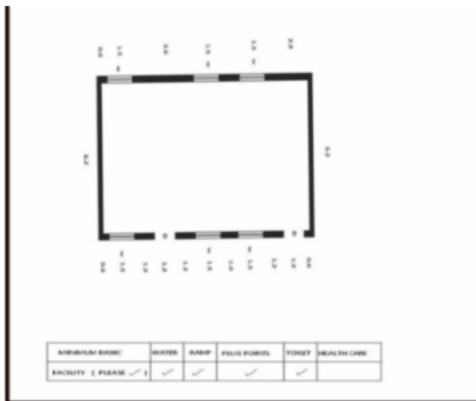

Google Map View

Polling Station Building Front View

Polling Station Front View

Cad View

Key MAP View

1 பெயர் : காதர்பீவி கணவர் பெயர்: முஹம்மதுயூசுப் வீட்டு எண் : 1 வயது : 76 பாலினம் : பெண்	RTO0421412 Photo is available	2 பெயர் : வெங்கட்ராமன் தந்தை பெயர்: கிருஷ்ணப்பன் வீட்டு எண் : 1 வயது : 59 பாலினம் : ஆண்	DBL5837166 Photo is available	3 பெயர் : சாரதா கணவர் பெயர்: வெங்கட்ராமன் வீட்டு எண் : 1 வயது : 56 பாலினம் : பெண்	DBL5837208 Photo is available
4 பெயர் : விஜயகுமாரி கணவர் பெயர்: வெங்கடேசன் வீட்டு எண் : 1 வயது : 52 பாலினம் : பெண்	RTO3340296 Photo is available	5 பெயர் : மன்கூர்மைதீன் தந்தை பெயர்: முஹம்மதுயூசுப் வீட்டு எண் : 1 வயது : 51 பாலினம் : ஆண்	RTO0421404 Photo is available	6 பெயர் : அலமேலு கணவர் பெயர்: விஸ்வநாதன் வீட்டு எண் : 1 வயது : 51 பாலினம் : பெண்	RTO0381780 Photo is available
7 பெயர் : மகேந்திரன் தந்தை பெயர்: முருகேசன் வீட்டு எண் : 1 வயது : 47 பாலினம் : ஆண்	RTO1075316 Photo is available	8 பெயர் : காமாட்சி கணவர் பெயர்: வாசுதேவன் வீட்டு எண் : 1 வயது : 45 பாலினம் : பெண்	DBL2206951 Photo is available	9 பெயர் : முஹம்மதுஅலி தந்தை பெயர்: முஹம்மதுயூசுப் வீட்டு எண் : 1 வயது : 43 பாலினம் : ஆண்	RTO0421396 Photo is available
10 பெயர் : சிலம்புஜானகி கணவர் பெயர்: மகேந்திரன் வீட்டு எண் : 1 வயது : 42 பாலினம் : பெண்	RTO1075472 Photo is available	11 பெயர் : அம்பிகா கணவர் பெயர்: வெங்கட்ராமன் வீட்டு எண் : 1 வயது : 34 பாலினம் : பெண்	RTO2155414 Photo is available	12 பெயர் : விங்கேஸ்வரன் தந்தை பெயர்: விஸ்வநாதன் வீட்டு எண் : 1 வயது : 29 பாலினம் : ஆண்	RTO2359453 Photo is available
13 பெயர் : கணபதி தந்தை பெயர்: வெங்கடேசன் -- வீட்டு எண் : 1 வயது : 29 பாலினம் : ஆண்	RTO2760809 Photo is available	# 14 பெயர் : சாவடி தந்தை பெயர்: வாசுதேவன் வீட்டு எண் : 1 வயது : 25 பாலினம் : ஆண்	RTO3085552 Photo is available	15 பெயர் : அனுராதா தந்தை பெயர்: கிருஷ்ணகுமார் வீட்டு எண் : 1 வயது : 24 பாலினம் : பெண்	RTO3757481 Photo is available
# 16 பெயர் : பெரிசில்லாதேவி வெ தந்தை பெயர்: வெங்கடேசன் வீட்டு எண் : 1 வயது : 23 பாலினம் : பெண்	RTO3826591 Photo is available	17 பெயர் : கே.வீ. சஞ்சய் குமார் தந்தை பெயர்: வசுதேவன் வீட்டு எண் : 1 வயது : 23 பாலினம் : ஆண்	RTO3826559 Photo is available	# 18 பெயர் : ரவிவர்மா வெங்கடேசன் தாயின் பெயர்: விஜயகுமாரி வி வீட்டு எண் : 1 வயது : 22 பாலினம் : ஆண்	RTO4158481 Photo is available
19 பெயர் : ராமசந்திரன் தந்தை பெயர்: ராஜகோபால் வீட்டு எண் : 2 வயது : 81 பாலினம் : ஆண்	RTO0052241 Photo is available	20 பெயர் : சூ ஜேரோம் ராஜநாதன் தந்தை பெயர்: சூசைசிலுவை வீட்டு எண் : 2 வயது : 74 பாலினம் : ஆண்	RTO3240892 Photo is available	21 பெயர் : ஜெயசேகர் தந்தை பெயர்: சூசைசிலுவை வீட்டு எண் : 2 வயது : 74 பாலினம் : ஆண்	RTO3340304 Photo is available
22 பெயர் : பிரேமா கணவர் பெயர்: ஜேரோம் ராஜநாதன் வீட்டு எண் : 2 வயது : 70 பாலினம் : பெண்	RTO3340312 Photo is available	23 பெயர் : கிரேஸ் தந்தை பெயர்: ஜெயசேகர் வீட்டு எண் : 2 வயது : 68 பாலினம் : பெண்	RTO3340320 Photo is available	24 பெயர் : ஜோசப் பிரபு தந்தை பெயர்: ஜேரோம் ராமநாதன் வீட்டு எண் : 2 வயது : 40 பாலினம் : ஆண்	RTO0561217 Photo is available
25 பெயர் : பிரஸன்சியா நித்யா கணவர் பெயர்: ஜோசப் பிரபு வீட்டு எண் : 2 வயது : 38 பாலினம் : பெண்	RTO2893808 Photo is available	# 26 பெயர் : பவித்திரா ஹரிபிரசாந்த் தந்தை பெயர்: ஹரிபிரசாந்த் வீட்டு எண் : 2A/5 வயது : 27 பாலினம் : பெண்	RTO3085651 Photo is available	27 பெயர் : மா அசீனிவாசன் தந்தை பெயர்: மா து ஹரிபிரசாந்த் வீட்டு எண் : 2ஏ/5 வயது : 19 பாலினம் : ஆண்	RTO4280434 Photo is available
28 பெயர் : மஸ்தானம்மாள் கணவர் பெயர்: ராமச்சந்திரன் வீட்டு எண் : 3 வயது : 66 பாலினம் : பெண்	DBL7893456 Photo is available	29 பெயர் : கார்த்திக் தந்தை பெயர்: ராமச்சந்திரன் வீட்டு எண் : 3 வயது : 37 பாலினம் : ஆண்	RTO0561225 Photo is available	30 பெயர் : சந்தியா கணவர் பெயர்: கார்த்திக் வீட்டு எண் : 3 வயது : 32 பாலினம் : பெண்	RTO2359602 Photo is available