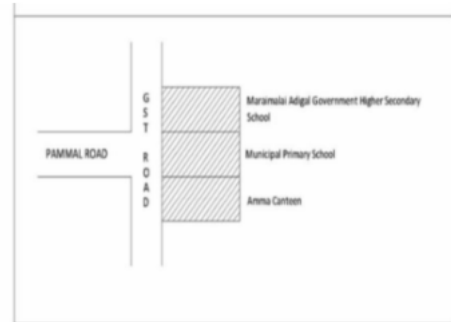

Google Map View

Polling Station Building Front View

Polling Station Front View

Cad View

Key MAP View

சட்டமன்றத் தொகுதியின் எண் மற்றும் பெயர் : 30-பல்லாவரம்
பிரிவு எண் மற்றும் பெயர் 1-தாம்பரம் (மா), பல்லாவரம்-ஜமின் பல்லாவரம் (வ.கி), வார்டு 6 ஈஸ்வரி நகர் மெயின் ரோடு