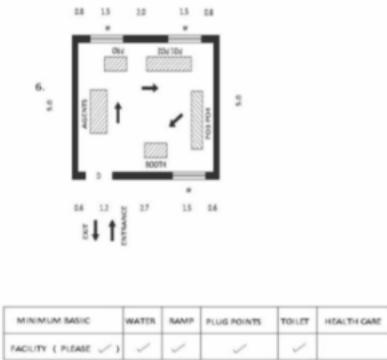

Google Map View

Polling Station Building Front View

Polling Station Front View

Cad View

Key MAP View

சட்டமன்றத் தொகுதியின் எண் மற்றும் பெயர் : 30-பல்லாவரம்
பிரிவு எண் மற்றும் பெயர் : 1-தாம்பரம் (மா), பல்லாவரம்-ஐயின் பல்லாவரம் (வ.கி), வார்டு 7 வேம்புலியம்மன் கோயில் 3வது தெரு