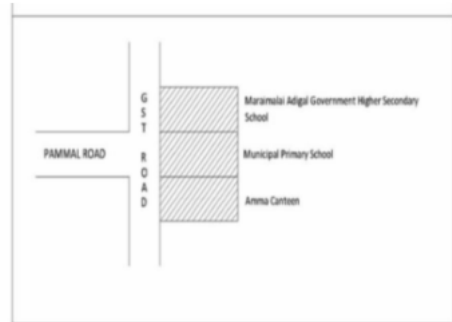

Google Map View

Polling Station Building Front View

Polling Station Front View

Cad View

Key MAP View

சட்டமன்றத் தொகுதியின் எண் மற்றும் பெயர் : 30-பல்லாவரம்
பிரிவு எண் மற்றும் பெயர் : 1-தாம்பரம் (மா), பல்லாவரம்-ஐயின் பல்லாவரம் (வ.கி), வார்டு 7 வேம்புலியம்மன் கோயில் 3வது தெரு