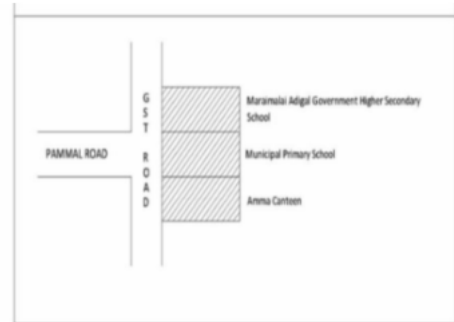

Google Map View

Polling Station Building Front View

Polling Station Front View

Cad View

MINIMUM BASIC FACILITY ( PLEASE )	WATER	RAMP	PLUG POINTS	TOILET	HEALTH CARE
✓	✓	✓	✓	✓	

Key MAP View

1 பெயர் : கணேஷ் குமார் தந்தை பெயர்: பாஸ்கரன் வீட்டு எண் : 1 வயது : 36 பாலினம் : ஆண்	RTO1887405 Photo is available	# 2 பெயர் : சான்மா தந்தை பெயர்: ஷரீப் வீட்டு எண் : 1 வயது : 33 பாலினம் : பெண்	RTO1887157 Photo is available	3 பெயர் : யசோதா கணவர் பெயர்: முத்துகுமார் வீட்டு எண் : 1-1 வயது : 57 பாலினம் : பெண்	RTO3338050 Photo is available
4 பெயர் : செண்பகவள்ளி தந்தை பெயர்: மாரி வீட்டு எண் : 2 வயது : 43 பாலினம் : பெண்	DBL5839246 Photo is available	5 பெயர் : மகேஸ்வரி கணவர் பெயர்: வஜ்ரவேலு வீட்டு எண் : 4-3 வயது : 60 பாலினம் : பெண்	DBL3196268 Photo is available	6 பெயர் : கார்த்திகேயன் தந்தை பெயர்: வஜ்ரவேலு வீட்டு எண் : 4-3 வயது : 40 பாலினம் : ஆண்	DBL5838024 Photo is available
7 பெயர் : ஏழுமலை தந்தை பெயர்: சின்னையன் வீட்டு எண் : 5 வயது : 45 பாலினம் : ஆண்	RTO2598670 Photo is available	8 பெயர் : பிரபு தந்தை பெயர்: அன்பு வீட்டு எண் : 5 வயது : 34 பாலினம் : ஆண்	RTO0871806 Photo is available	9 பெயர் : தாஸ் தந்தை பெயர்: சின்னப்பன் வீட்டு எண் : 5-1 வயது : 76 பாலினம் : ஆண்	RTO3338100 Photo is available
10 பெயர் : பத்மாவேணி கணவர் பெயர்: தாஸ் வீட்டு எண் : 5-1 வயது : 69 பாலினம் : பெண்	RTO3338118 Photo is available	11 பெயர் : லோகநாதன் தந்தை பெயர்: வீரமுத்து வீட்டு எண் : 5-2 வயது : 55 பாலினம் : ஆண்	DBL5833686 Photo is available	12 பெயர் : சுஜாதா கணவர் பெயர்: லோகநாதன் வீட்டு எண் : 5-2 வயது : 49 பாலினம் : பெண்	DBL5836325 Photo is available
13 பெயர் : ராமு தந்தை பெயர்: கன்னியப்பன் வீட்டு எண் : 5-6 வயது : 66 பாலினம் : ஆண்	RTO3338126 Photo is available	14 பெயர் : வேம்புலி கணவர் பெயர்: அன்பு வீட்டு எண் : 5-6 வயது : 56 பாலினம் : பெண்	RTO3338142 Photo is available	15 பெயர் : விசாலாட்சி கணவர் பெயர்: காத்தவராயன் வீட்டு எண் : 5-7 வயது : 71 பாலினம் : பெண்	RTO3338159 Photo is available
16 பெயர் : சாருமதிதேவி கணவர் பெயர்: செல்லப்பா வீட்டு எண் : 5-8 வயது : 49 பாலினம் : பெண்	RTO3338183 Photo is available	17 பெயர் : குட்டியம்மாள் கணவர் பெயர்: தேவேந்திரன் வீட்டு எண் : 7 வயது : 46 பாலினம் : பெண்	RTO2459709 Photo is available	18 பெயர் : தெய்வானை தந்தை பெயர்: தேவேந்திரன் வீட்டு எண் : 7 வயது : 29 பாலினம் : பெண்	RTO2459691 Photo is available
19 பெயர் : தேவிப்ரியா தந்தை பெயர்: தேவேந்திரன் வீட்டு எண் : 7 வயது : 29 பாலினம் : பெண்	RTO2459717 Photo is available	20 பெயர் : ஈஸ்வரி தந்தை பெயர்: கணேசன் வீட்டு எண் : 14/15 வயது : 26 பாலினம் : பெண்	RTO3086592 Photo is available	21 பெயர் : நுர்ஜகான் கணவர் பெயர்: ஷரீப் வீட்டு எண் : 15 வயது : 65 பாலினம் : பெண்	RTO1887173 Photo is available
22 பெயர் : காதர்பாஷா தந்தை பெயர்: இப்பாராகிம் வீட்டு எண் : 15 வயது : 45 பாலினம் : ஆண்	RTO1261007 Photo is available	23 பெயர் : சாமிவேல் தந்தை பெயர்: ஏழுமலை வீட்டு எண் : 15 வயது : 44 பாலினம் : ஆண்	RTO1261064 Photo is available	24 பெயர் : தினேஷ் நடராஜன் தந்தை பெயர்: நடராஜன் வீட்டு எண் : 15 வயது : 25 பாலினம் : ஆண்	RTO3630787 Photo is available
25 பெயர் : பெலிக்ஸ் தந்தை பெயர்: அல்லா பாஷா வீட்டு எண் : 24 வயது : 27 பாலினம் : ஆண்	RTO3086584 Photo is available	26 பெயர் : பிராங்கா தந்தை பெயர்: அல்லா பாஷா வீட்டு எண் : 24 வயது : 26 பாலினம் : பெண்	RTO3086626 Photo is available	27 பெயர் : விக்டர்ராபின்சன் தந்தை பெயர்: சவுரி வீட்டு எண் : 35 வயது : 46 பாலினம் : ஆண்	RTO1405000 Photo is available
S 28 பெயர் : எப்சிபா தந்தை பெயர்: ரத்தினம் வீட்டு எண் : 37 வயது : 32 பாலினம் : பெண்	RTO1404615 Photo is available	29 பெயர் : வைதேகி கணவர் பெயர்: மகேஸ்வரன் வீட்டு எண் : 37டி,சமயாஸ் அபார்ட்மெண்ட் வயது : 51 பாலினம் : பெண்	YQN1006212 Photo is available	30 பெயர் : விண்ணொளி கணவர் பெயர்: ஆரோக்கியதாஸ் வீட்டு எண் : தமிழ்நாடு வயது : 39 பாலினம் : பெண்	RTO4044566 Photo is available