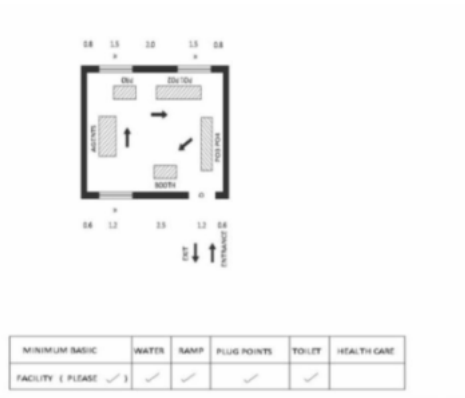

Google Map View

Polling Station Building Front View

Polling Station Front View

Cad View

Key MAP View

1	RTO2324705	பெயர் : ஸ்டாலின் தந்தை பெயர்: சாந்தலிங்கம் வீட்டு எண் : 1 வயது : 76 பாலினம் : ஆண்	Photo is available	2	RTO1405257	பெயர் : பாஸ்கரன் தந்தை பெயர்: குட்டியப்பன் வீட்டு எண் : 1 வயது : 70 பாலினம் : ஆண்	Photo is available	3	RTO0467662	பெயர் : புண்ணியகோட்டி இதரர் பெயர்: தமிழரசி வீட்டு எண் : 1 வயது : 63 பாலினம் : ஆண்	Photo is available
4	RTO2324713	பெயர் : வேதநாயகி கணவர் பெயர்: ஸ்டாலின் வீட்டு எண் : 1 வயது : 63 பாலினம் : பெண்	Photo is available	5	RTO3340783	பெயர் : கிருஷ்ணமூர்த்தி தந்தை பெயர்: குட்டியப்பன் வீட்டு எண் : 1 வயது : 61 பாலினம் : ஆண்	Photo is available	6	RTO3340791	பெயர் : சாந்தி கணவர் பெயர்: கிருஷ்ணமூர்த்தி வீட்டு எண் : 1 வயது : 58 பாலினம் : பெண்	Photo is available
7	RTO0467928	பெயர் : தமிழரசி இதரர் பெயர்: தமிழரசி வீட்டு எண் : 1 வயது : 56 பாலினம் : பெண்	Photo is available	8	RTO2156883	பெயர் : பிரிஸ்சில்லா கணவர் பெயர்: பாஸ்கரன் வீட்டு எண் : 1 வயது : 55 பாலினம் : பெண்	Photo is available	9	RTO0307785	பெயர் : வினோதினி தந்தை பெயர்: நேசபக்தன் வீட்டு எண் : 1 வயது : 42 பாலினம் : பெண்	Photo is available
10	RTO2156925	பெயர் : கமலக்கண்ணன் தந்தை பெயர்: குணசேகரன் வீட்டு எண் : 1 வயது : 41 பாலினம் : ஆண்	Photo is available	11	DBL9852732	பெயர் : தமிழரசி கணவர் பெயர்: ராஜ் வீட்டு எண் : 1 வயது : 40 பாலினம் : பெண்	Photo is available	12	RTO2599132	பெயர் : சசிகலா கணவர் பெயர்: சிவக்குமார் வீட்டு எண் : 1 வயது : 40 பாலினம் : பெண்	Photo is available
13	RTO2599165	பெயர் : ராஜ் தந்தை பெயர்: பாலகிருஷ்ணன் வீட்டு எண் : 1 வயது : 40 பாலினம் : ஆண்	Photo is available	14	RTO2599140	பெயர் : சிவக்குமார் தந்தை பெயர்: ஸ்டாலின் வீட்டு எண் : 1 வயது : 39 பாலினம் : ஆண்	Photo is available	15	RTO1077247	பெயர் : பானுசந்தர் தந்தை பெயர்: கிருஷ்ணமூர்த்தி வீட்டு எண் : 1 வயது : 36 பாலினம் : ஆண்	Photo is available
16	RTO2157022	பெயர் : எப்சி கணவர் பெயர்: கமலக்கண்ணன் வீட்டு எண் : 1 வயது : 36 பாலினம் : பெண்	Photo is available	17	RTO1405620	பெயர் : கேசவன் தந்தை பெயர்: கிருஷ்ணமூர்த்தி வீட்டு எண் : 1 வயது : 34 பாலினம் : ஆண்	Photo is available	18	RTO1563758	பெயர் : புனிதா தந்தை பெயர்: புண்ணியகோட்டி வீட்டு எண் : 1 வயது : 33 பாலினம் : பெண்	Photo is available
19	RTO1406065	பெயர் : பிரசாத் தந்தை பெயர்: பாஸ்கரன் வீட்டு எண் : 1 வயது : 32 பாலினம் : ஆண்	Photo is available	20	RTO1406461	பெயர் : ஜெய்கணேஷ் தந்தை பெயர்: கிருஷ்ணமூர்த்தி வீட்டு எண் : 1 வயது : 32 பாலினம் : ஆண்	Photo is available	21	RTO2361145	பெயர் : வெங்கடேசன் தந்தை பெயர்: கிருஷ்ணமூர்த்தி வீட்டு எண் : 1 வயது : 30 பாலினம் : ஆண்	Photo is available
22	RTO3129772	பெயர் : அஜித் குமார் தந்தை பெயர்: மனோகரன் வீட்டு எண் : 1 வயது : 26 பாலினம் : ஆண்	Photo is available	23	RTO3630944	பெயர் : மோகன் தந்தை பெயர்: கிருஷ்ணா மூர்த்தி வீட்டு எண் : 1 வயது : 26 பாலினம் : ஆண்	Photo is available	24	RTO3340809	பெயர் : கீதா கணவர் பெயர்: தனசேகர் வீட்டு எண் : 1-1 வயது : 60 பாலினம் : பெண்	Photo is available
25	RTO3340825	பெயர் : பாலகிருஷ்ணன் தந்தை பெயர்: குட்டியப்பன் வீட்டு எண் : 1-3 வயது : 70 பாலினம் : ஆண்	Photo is available	26	RTO3340833	பெயர் : ஸ்டெல்லாமேரி கணவர் பெயர்: பாலகிருஷ்ணன் வீட்டு எண் : 1-3 வயது : 63 பாலினம் : பெண்	Photo is available	27	DBL2240067	பெயர் : மனோகரன் தந்தை பெயர்: குட்டியப்பன் வீட்டு எண் : 1-4 வயது : 59 பாலினம் : ஆண்	Photo is available
28	DBL2216646	பெயர் : ராஜகுமாரி கணவர் பெயர்: மனோகரன் வீட்டு எண் : 1-4 வயது : 55 பாலினம் : பெண்	Photo is available	29	RTO0466789	பெயர் : கண்ணன் இதரர் பெயர்: கண்ணன் வீட்டு எண் : 2 வயது : 49 பாலினம் : ஆண்	Photo is available	30	RTO0872838	பெயர் : வள்ளி இதரர் பெயர்: வள்ளி வீட்டு எண் : 2 வயது : 46 பாலினம் : பெண்	Photo is available