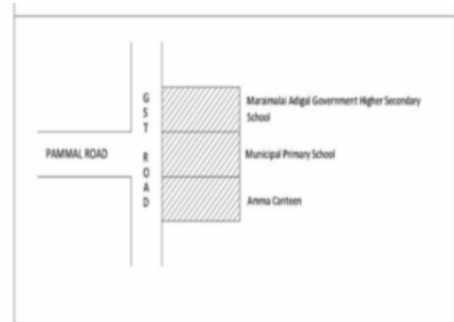

Google Map View

Polling Station Building Front View

Polling Station Front View

Cad View

Key MAP View

1	RTO2324705	பெயர் : ஸ்டாலின் தந்தை பெயர்: சாந்தலிங்கம் வீட்டு எண் : 1 வயது : 76 பாலினம் : ஆண்	Photo is available	2	RTO1405257	பெயர் : பாஸ்கரன் தந்தை பெயர்: குட்டியப்பன் வீட்டு எண் : 1 வயது : 70 பாலினம் : ஆண்	Photo is available	3	RTO0467662	பெயர் : புண்ணியகோட்டி இதரர் பெயர்: தமிழரசி வீட்டு எண் : 1 வயது : 63 பாலினம் : ஆண்	Photo is available
4	RTO2324713	பெயர் : வேதநாயகி கணவர் பெயர்: ஸ்டாலின் வீட்டு எண் : 1 வயது : 63 பாலினம் : பெண்	Photo is available	5	RTO3340783	பெயர் : கிருஷ்ணமூர்த்தி தந்தை பெயர்: குட்டியப்பன் வீட்டு எண் : 1 வயது : 61 பாலினம் : ஆண்	Photo is available	6	RTO3340791	பெயர் : சாந்தி கணவர் பெயர்: கிருஷ்ணமூர்த்தி வீட்டு எண் : 1 வயது : 58 பாலினம் : பெண்	Photo is available
7	RTO0467928	பெயர் : தமிழரசி இதரர் பெயர்: தமிழரசி வீட்டு எண் : 1 வயது : 56 பாலினம் : பெண்	Photo is available	8	RTO2156883	பெயர் : பிரிஸ்சில்லா கணவர் பெயர்: பாஸ்கரன் வீட்டு எண் : 1 வயது : 55 பாலினம் : பெண்	Photo is available	9	RTO0307785	பெயர் : வினோதினி தந்தை பெயர்: நேசபக்தன் வீட்டு எண் : 1 வயது : 42 பாலினம் : பெண்	Photo is available
10	RTO2156925	பெயர் : கமலக்கண்ணன் தந்தை பெயர்: குணசேகரன் வீட்டு எண் : 1 வயது : 41 பாலினம் : ஆண்	Photo is available	11	DBL9852732	பெயர் : தமிழரசி கணவர் பெயர்: ராஜ் வீட்டு எண் : 1 வயது : 40 பாலினம் : பெண்	Photo is available	12	RTO2599132	பெயர் : சசிகலா கணவர் பெயர்: சிவக்குமார் வீட்டு எண் : 1 வயது : 40 பாலினம் : பெண்	Photo is available
13	RTO2599165	பெயர் : ராஜ் தந்தை பெயர்: பாலகிருஷ்ணன் வீட்டு எண் : 1 வயது : 40 பாலினம் : ஆண்	Photo is available	14	RTO2599140	பெயர் : சிவக்குமார் தந்தை பெயர்: ஸ்டாலின் வீட்டு எண் : 1 வயது : 39 பாலினம் : ஆண்	Photo is available	15	RTO1077247	பெயர் : பானுசந்தர் தந்தை பெயர்: கிருஷ்ணமூர்த்தி வீட்டு எண் : 1 வயது : 36 பாலினம் : ஆண்	Photo is available
16	RTO2157022	பெயர் : எப்சி கணவர் பெயர்: கமலக்கண்ணன் வீட்டு எண் : 1 வயது : 36 பாலினம் : பெண்	Photo is available	17	RTO1405620	பெயர் : கேசவன் தந்தை பெயர்: கிருஷ்ணமூர்த்தி வீட்டு எண் : 1 வயது : 34 பாலினம் : ஆண்	Photo is available	18	RTO1563758	பெயர் : புனிதா தந்தை பெயர்: புண்ணியகோட்டி வீட்டு எண் : 1 வயது : 33 பாலினம் : பெண்	Photo is available
19	RTO1406065	பெயர் : பிரசாத் தந்தை பெயர்: பாஸ்கரன் வீட்டு எண் : 1 வயது : 32 பாலினம் : ஆண்	Photo is available	20	RTO1406461	பெயர் : ஜெய்கணேஷ் தந்தை பெயர்: கிருஷ்ணமூர்த்தி வீட்டு எண் : 1 வயது : 32 பாலினம் : ஆண்	Photo is available	21	RTO2361145	பெயர் : வெங்கடேசன் தந்தை பெயர்: கிருஷ்ணமூர்த்தி வீட்டு எண் : 1 வயது : 30 பாலினம் : ஆண்	Photo is available
22	RTO3129772	பெயர் : அஜித் குமார் தந்தை பெயர்: மனோகரன் வீட்டு எண் : 1 வயது : 26 பாலினம் : ஆண்	Photo is available	23	RTO3630944	பெயர் : மோகன் தந்தை பெயர்: கிருஷ்ணா மூர்த்தி வீட்டு எண் : 1 வயது : 26 பாலினம் : ஆண்	Photo is available	24	RTO3340809	பெயர் : கீதா கணவர் பெயர்: தனசேகர் வீட்டு எண் : 1-1 வயது : 60 பாலினம் : பெண்	Photo is available
25	RTO3340825	பெயர் : பாலகிருஷ்ணன் தந்தை பெயர்: குட்டியப்பன் வீட்டு எண் : 1-3 வயது : 70 பாலினம் : ஆண்	Photo is available	26	RTO3340833	பெயர் : ஸ்டெல்லாமேரி கணவர் பெயர்: பாலகிருஷ்ணன் வீட்டு எண் : 1-3 வயது : 63 பாலினம் : பெண்	Photo is available	27	DBL2240067	பெயர் : மனோகரன் தந்தை பெயர்: குட்டியப்பன் வீட்டு எண் : 1-4 வயது : 59 பாலினம் : ஆண்	Photo is available
28	DBL2216646	பெயர் : ராஜகுமாரி கணவர் பெயர்: மனோகரன் வீட்டு எண் : 1-4 வயது : 55 பாலினம் : பெண்	Photo is available	29	RTO0466789	பெயர் : கண்ணன் இதரர் பெயர்: கண்ணன் வீட்டு எண் : 2 வயது : 49 பாலினம் : ஆண்	Photo is available	30	RTO0872838	பெயர் : வள்ளி இதரர் பெயர்: வள்ளி வீட்டு எண் : 2 வயது : 46 பாலினம் : பெண்	Photo is available