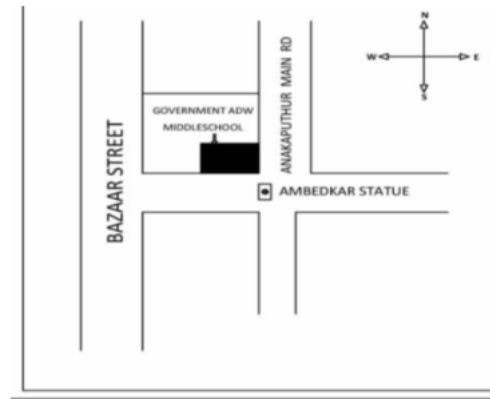

Key MAP View