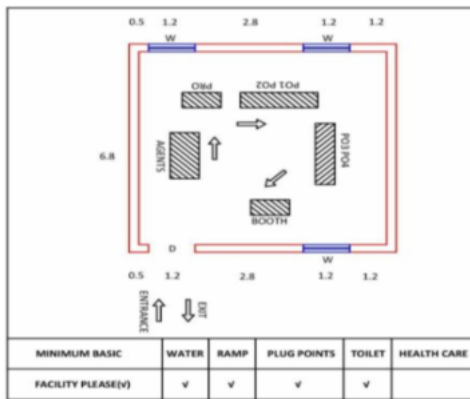

Google Map View

Polling Station Building Front View

Polling Station Front View

Cad View

Key MAP View

1 பெயர் : ராஜேந்திரன் தந்தை பெயர்: தேவராஜ் வீட்டு எண் : 1 வயது : 65 பாலினம் : ஆண் Photo is available RTO2134765	2 பெயர் : இதயதுல்லா தந்தை பெயர்: அப்துல் காதர் வீட்டு எண் : 3 வயது : 74 பாலினம் : பெண் Photo is available RTO3709680	3 பெயர் : திவ்யா தந்தை பெயர்: சுப்பிரமணி வீட்டு எண் : 3 வயது : 27 பாலினம் : பெண் Photo is available RTO2989168
4 பெயர் : ருத் ஏஞ்சலின் கணவர் பெயர்: மகேஷ் பிரபு வீட்டு எண் : 4 வயது : 41 பாலினம் : பெண் Photo is available RTO3788023	5 பெயர் : கோபி தந்தை பெயர்: விஜயன் வீட்டு எண் : 7 வயது : 31 பாலினம் : ஆண் Photo is available RTO1587468	6 பெயர் : தீபக் தந்தை பெயர்: விஜயன் வீட்டு எண் : 7 வயது : 27 பாலினம் : ஆண் Photo is available RTO3926722
7 பெயர் : பூபலான் தந்தை பெயர்: மணி வீட்டு எண் : 10 வயது : 51 பாலினம் : ஆண் Photo is available EZZ8133266	8 பெயர் : சந்தியா கணவர் பெயர்: சரவணன் வீட்டு எண் : 10 வயது : 36 பாலினம் : பெண் Photo is available RTO3787991	9 பெயர் : ரேணுகா தேவி தந்தை பெயர்: ருத்ர கோட்டி வீட்டு எண் : 10 வயது : 33 பாலினம் : பெண் Photo is available RTO1587724
10 பெயர் : ராதிகா கணவர் பெயர்: பூபதி வீட்டு எண் : 10-1 வயது : 46 பாலினம் : பெண் Photo is available FYL7132087	11 பெயர் : கோகுல் தந்தை பெயர்: பூபலான் வீட்டு எண் : 10-1 வயது : 27 பாலினம் : ஆண் Photo is available RTO2962652	12 பெயர் : சந்தியா தந்தை பெயர்: பூபலான் வீட்டு எண் : 10/1 45ஏ வயது : 26 பாலினம் : பெண் Photo is available RTO2989150
13 பெயர் : திவ்யபாரதி தந்தை பெயர்: தமிழ் வாணன் வீட்டு எண் : 21 வயது : 31 பாலினம் : பெண் Photo is available RTO1587476	14 பெயர் : சூரி குமாரி கணவர் பெயர்: ராமகிருஷ்ணன் வீட்டு எண் : 30 வயது : 75 பாலினம் : பெண் Photo is available RTO1575430	15 பெயர் : ரோஜா கணவர் பெயர்: ஆறுமுகம் வீட்டு எண் : 30 வயது : 71 பாலினம் : பெண் Photo is available RTO3248028
16 பெயர் : குரு நாராயணமூர்த்தி தந்தை பெயர்: ராமகிருஷ்ணன் வீட்டு எண் : 30 வயது : 49 பாலினம் : ஆண் Photo is available RTO1575455	17 பெயர் : செந்தில் தந்தை பெயர்: ஆறுமுகம் வீட்டு எண் : 30 வயது : 46 பாலினம் : ஆண் Photo is available EZZ3982097	18 பெயர் : காமாட்சி கணவர் பெயர்: செந்தில் வீட்டு எண் : 30 வயது : 45 பாலினம் : பெண் Photo is available EZZ3982105
19 பெயர் : ரேணுகா கணவர் பெயர்: குருநாராயண மூர்த்தி வீட்டு எண் : 30 வயது : 39 பாலினம் : பெண் Photo is available RTO1575448	20 பெயர் : மணிகண்டன் தந்தை பெயர்: குரு நாராயணா மூர்த்தி வீட்டு எண் : 30 வயது : 21 பாலினம் : ஆண் Photo is available RTO4043238	21 பெயர் : தமிழ்வாணன் தந்தை பெயர்: சுந்தரேசன் வீட்டு எண் : 31 வயது : 63 பாலினம் : ஆண் Photo is available RTO3248036
22 பெயர் : வேதா கணவர் பெயர்: தமிழ்வாணன் வீட்டு எண் : 31 வயது : 57 பாலினம் : பெண் Photo is available RTO3248044	23 பெயர் : ராமதாஸ் தந்தை பெயர்: எல்லப்பன் வீட்டு எண் : 37 வயது : 71 பாலினம் : ஆண் Photo is available RTO3248051	24 பெயர் : இந்திரா கணவர் பெயர்: ராமதாஸ் வீட்டு எண் : 37 வயது : 65 பாலினம் : பெண் Photo is available RTO3248069
25 பெயர் : சுரேஷ் தந்தை பெயர்: ராமதாஸ் வீட்டு எண் : 37 வயது : 48 பாலினம் : ஆண் Photo is available RTO3248077	26 பெயர் : சுகுமார் தந்தை பெயர்: கோதண்டராமன் வீட்டு எண் : 38 வயது : 63 பாலினம் : ஆண் Photo is available EZZ3957420	27 பெயர் : உதயகுமாரி கணவர் பெயர்: சுகுமாரன் வீட்டு எண் : 38 வயது : 61 பாலினம் : பெண் Photo is available RTO2134807
28 பெயர் : பரந்தாமன் தந்தை பெயர்: லட்சுமணன் வீட்டு எண் : 38 வயது : 46 பாலினம் : ஆண் Photo is available RTO1343102	29 பெயர் : விஜி கணவர் பெயர்: பரந்தாமன் வீட்டு எண் : 38 வயது : 41 பாலினம் : பெண் Photo is available RTO1343110	30 பெயர் : தேவி தந்தை பெயர்: சுகுமார் வீட்டு எண் : 38 வயது : 39 பாலினம் : பெண் Photo is available EZZ3982139