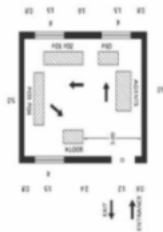

Google Map View

Polling Station Building Front View

Polling Station Front View

Cad View

MINIMUM BASIC FACILITY & PLUMB	WATER	SEWER	FLUSH TOILETS	TOILET	HEALTH CARE
	✓	✓	✓	✓	

Key MAP View

1 பெயர் : மங்கையர்கரசி கணவர் பெயர்: தட்சணாமூர்த்தி வீட்டு எண் : 1 வயது : 80 பாலினம் : பெண் Photo is available RTO0706291	2 பெயர் : சந்தானம் தந்தை பெயர்: தட்சணாமூர்த்தி வீட்டு எண் : 1 வயது : 49 பாலினம் : ஆண் Photo is available RTO0706309	3 பெயர் : கன்னிக பிரியா வி தந்தை பெயர்: வெற்றிகுமார் வீட்டு எண் : 1 வயது : 23 பாலினம் : பெண் Photo is available RTO4062576
4 பெயர் : ரவிசந்திரன் தந்தை பெயர்: தட்சணாமூர்த்தி வீட்டு எண் : 1-1 வயது : 59 பாலினம் : ஆண் Photo is available RTO0706317	5 பெயர் : இந்திரா பானு கணவர் பெயர்: ரவிசந்திரன் வீட்டு எண் : 1-1 வயது : 51 பாலினம் : பெண் Photo is available RTO0706325	6 பெயர் : அனுஷா தந்தை பெயர்: ரவிசந்திரன் வீட்டு எண் : 1/1 வயது : 27 பாலினம் : பெண் Photo is available RTO3000866
7 பெயர் : திஷா ஜெயின் தந்தை பெயர்: சுனில்குமார் ஜெயின் வீட்டு எண் : 1ஏ வயது : 22 பாலினம் : பெண் Photo is available RTO4083713	8 பெயர் : நாராயணன் தந்தை பெயர்: சுப்ரமணியன் வீட்டு எண் : 1ஏ,எஃப்3,லோடஸ,அபார்டம வயது : 80 பாலினம் : ஆண் Photo is available RTO4083705	9 பெயர் : ரிஷப் ஜெயின் சு தந்தை பெயர்: சுனில் குமார் ஜெயின் வீட்டு எண் : 1லோட்டஸ,அபார்ட வயது : 20 பாலினம் : ஆண் Photo is available RTO4062550
10 பெயர் : மனோகர் தந்தை பெயர்: கலியப்பன் வீட்டு எண் : 2 வயது : 50 பாலினம் : ஆண் Photo is available RTO3000999	11 பெயர் : கல்யாணி கணவர் பெயர்: நெல்லையப்பன் வீட்டு எண் : 2 வயது : 38 பாலினம் : பெண் Photo is available RTO1414358	12 பெயர் : தூர்காதேவி கணவர் பெயர்: மனோகர் வீட்டு எண் : 2 வயது : 35 பாலினம் : பெண் Photo is available RTO3000973
13 பெயர் : மனுரீதி முருகுபாண்டியன் தந்தை பெயர்: முருகுபாண்டியன் வீட்டு எண் : 2 வயது : 28 பாலினம் : ஆண் Photo is available RTO4179305	14 பெயர் : நெல்லையப்பன் தந்தை பெயர்: சண்முகவேலாயுதம் வீட்டு எண் : 2-3 வயது : 47 பாலினம் : ஆண் Photo is available DBL2846335	15 பெயர் : பாத்திமா பேகம் கணவர் பெயர்: முஹம்மத் ஆஸிஃப் வீட்டு எண் : 2/4 வயது : 26 பாலினம் : பெண் Photo is available RTO4084836
16 பெயர் : சேவியர் ஜேம்ஸ் தந்தை பெயர்: ஜேம்ஸ் வீட்டு எண் : 2/9 வயது : 45 பாலினம் : ஆண் Photo is available RTO4063137	17 பெயர் : பூனிவாசன் தந்தை பெயர்: ரங்கநாதன் வீட்டு எண் : 3 வயது : 54 பாலினம் : ஆண் Photo is available RTO3395498	18 பெயர் : சாரதா கணவர் பெயர்: சீனிவாசன் வீட்டு எண் : 3 வயது : 49 பாலினம் : பெண் Photo is available DBL5921622
19 பெயர் : தனுஷ் சுந்தர் தந்தை பெயர்: பூநிவாசன் வீட்டு எண் : 3 வயது : 23 பாலினம் : ஆண் Photo is available RTO3758232	20 பெயர் : சுரேஷ் குமார் பா தந்தை பெயர்: பாஸ்கரன் வீட்டு எண் : 3/5 வயது : 58 பாலினம் : ஆண் Photo is available RTO4069530	21 பெயர் : ராகவன் &- தந்தை பெயர்: சாரங்கபாணி வீட்டு எண் : 4 வயது : 81 பாலினம் : ஆண் Photo is available DKT2384253
22 பெயர் : பத்மா கணவர் பெயர்: ராகவன் வீட்டு எண் : 4 வயது : 75 பாலினம் : பெண் Photo is available RTO1640572	23 பெயர் : பாஸ்கரன் தந்தை பெயர்: கல்யாண சுந்தரம் வீட்டு எண் : 4 வயது : 57 பாலினம் : ஆண் Photo is available RTO2368173	24 பெயர் : விஷ்வநாதன் தந்தை பெயர்: கிருஷ்ணமூர்த்தி வீட்டு எண் : 4 வயது : 55 பாலினம் : ஆண் Photo is available RTO3093648
25 பெயர் : ஆனந்தி கணவர் பெயர்: பாஸ்கரன் வீட்டு எண் : 4 வயது : 51 பாலினம் : பெண் Photo is available RTO2500858	26 பெயர் : ராகவன் தந்தை பெயர்: சுந்தரராஜன் வீட்டு எண் : 4 வயது : 51 பாலினம் : ஆண் Photo is available RTO1414630	27 பெயர் : அருண்சித்ரா கணவர் பெயர்: ராகவன் வீட்டு எண் : 4 வயது : 45 பாலினம் : பெண் Photo is available RTO1267400
28 பெயர் : கார்த்திக் தந்தை பெயர்: சுதாகர் வீட்டு எண் : 4 வயது : 37 பாலினம் : ஆண் Photo is available RTO0063420	29 பெயர் : விக்னேஷ் தந்தை பெயர்: குமார் வீட்டு எண் : 4 வயது : 30 பாலினம் : ஆண் Photo is available RTO1899178	30 பெயர் : ஆதித்யா தந்தை பெயர்: விஷ்வநாதன் வீட்டு எண் : 4 வயது : 23 பாலினம் : ஆண் Photo is available RTO3759347