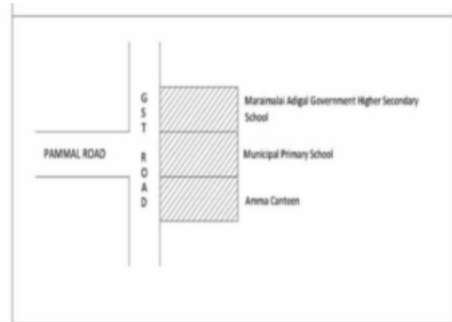

Google Map View

Polling Station Building Front View

Polling Station Front View

Cad View

MINIMUM BASIC FACILITY & PLUMB	WATER	SEWER	FLUSH TOILETS	TOILET	HEALTH CARE
	✓	✓	✓	✓	

Key MAP View

1 பெயர் : மங்கையர்கரசி கணவர் பெயர்: தட்சணாமூர்த்தி வீட்டு எண் : 1 வயது : 80 பாலினம் : பெண் Photo is available RTO0706291	2 பெயர் : சந்தானம் தந்தை பெயர்: தட்சணாமூர்த்தி வீட்டு எண் : 1 வயது : 49 பாலினம் : ஆண் Photo is available RTO0706309	3 பெயர் : கன்னிக பிரியா வி தந்தை பெயர்: வெற்றிகுமார் வீட்டு எண் : 1 வயது : 23 பாலினம் : பெண் Photo is available RTO4062576
4 பெயர் : ரவிசந்திரன் தந்தை பெயர்: தட்சணாமூர்த்தி வீட்டு எண் : 1-1 வயது : 59 பாலினம் : ஆண் Photo is available RTO0706317	5 பெயர் : இந்திரா பானு கணவர் பெயர்: ரவிசந்திரன் வீட்டு எண் : 1-1 வயது : 51 பாலினம் : பெண் Photo is available RTO0706325	6 பெயர் : அனுஷா தந்தை பெயர்: ரவிசந்திரன் வீட்டு எண் : 1/1 வயது : 27 பாலினம் : பெண் Photo is available RTO3000866
7 பெயர் : திஷா ஜெயின் தந்தை பெயர்: சுனில்குமார் ஜெயின் வீட்டு எண் : 1ஏ வயது : 22 பாலினம் : பெண் Photo is available RTO4083713	8 பெயர் : நாராயணன் தந்தை பெயர்: சுப்ரமணியன் வீட்டு எண் : 1ஏ,எஃப்3,லோடஸ,அபார்டம வயது : 80 பாலினம் : ஆண் Photo is available RTO4083705	9 பெயர் : ரிஷப் ஜெயின் சு தந்தை பெயர்: சுனில் குமார் ஜெயின் வீட்டு எண் : 1லோட்டஸ,அபார்ட வயது : 20 பாலினம் : ஆண் Photo is available RTO4062550
10 பெயர் : மனோகர் தந்தை பெயர்: கலியப்பன் வீட்டு எண் : 2 வயது : 50 பாலினம் : ஆண் Photo is available RTO3000999	11 பெயர் : கல்யாணி கணவர் பெயர்: நெல்லையப்பன் வீட்டு எண் : 2 வயது : 38 பாலினம் : பெண் Photo is available RTO1414358	12 பெயர் : தூர்காதேவி கணவர் பெயர்: மனோகர் வீட்டு எண் : 2 வயது : 35 பாலினம் : பெண் Photo is available RTO3000973
13 பெயர் : மனுரீதி முருகுபாண்டியன் தந்தை பெயர்: முருகுபாண்டியன் வீட்டு எண் : 2 வயது : 28 பாலினம் : ஆண் Photo is available RTO4179305	14 பெயர் : நெல்லையப்பன் தந்தை பெயர்: சண்முகவேலாயுதம் வீட்டு எண் : 2-3 வயது : 47 பாலினம் : ஆண் Photo is available DBL2846335	15 பெயர் : பாத்திமா பேகம் கணவர் பெயர்: முஹம்மத் ஆஸிஃப் வீட்டு எண் : 2/4 வயது : 26 பாலினம் : பெண் Photo is available RTO4084836
16 பெயர் : சேவியர் ஜேம்ஸ் தந்தை பெயர்: ஜேம்ஸ் வீட்டு எண் : 2/9 வயது : 45 பாலினம் : ஆண் Photo is available RTO4063137	17 பெயர் : பூனிவாசன் தந்தை பெயர்: ரங்கநாதன் வீட்டு எண் : 3 வயது : 54 பாலினம் : ஆண் Photo is available RTO3395498	18 பெயர் : சாரதா கணவர் பெயர்: சீனிவாசன் வீட்டு எண் : 3 வயது : 49 பாலினம் : பெண் Photo is available DBL5921622
19 பெயர் : தனுஷ் சுந்தர் தந்தை பெயர்: பூநிவாசன் வீட்டு எண் : 3 வயது : 23 பாலினம் : ஆண் Photo is available RTO3758232	20 பெயர் : சுரேஷ் குமார் பா தந்தை பெயர்: பாஸ்கரன் வீட்டு எண் : 3/5 வயது : 58 பாலினம் : ஆண் Photo is available RTO4069530	21 பெயர் : ராகவன் &- தந்தை பெயர்: சாரங்கபாணி வீட்டு எண் : 4 வயது : 81 பாலினம் : ஆண் Photo is available DKT2384253
22 பெயர் : பத்மா கணவர் பெயர்: ராகவன் வீட்டு எண் : 4 வயது : 75 பாலினம் : பெண் Photo is available RTO1640572	23 பெயர் : பாஸ்கரன் தந்தை பெயர்: கல்யாண சுந்தரம் வீட்டு எண் : 4 வயது : 57 பாலினம் : ஆண் Photo is available RTO2368173	24 பெயர் : விஷ்வநாதன் தந்தை பெயர்: கிருஷ்ணமூர்த்தி வீட்டு எண் : 4 வயது : 55 பாலினம் : ஆண் Photo is available RTO3093648
25 பெயர் : ஆனந்தி கணவர் பெயர்: பாஸ்கரன் வீட்டு எண் : 4 வயது : 51 பாலினம் : பெண் Photo is available RTO2500858	26 பெயர் : ராகவன் தந்தை பெயர்: சுந்தரராஜன் வீட்டு எண் : 4 வயது : 51 பாலினம் : ஆண் Photo is available RTO1414630	27 பெயர் : அருண்சித்ரா கணவர் பெயர்: ராகவன் வீட்டு எண் : 4 வயது : 45 பாலினம் : பெண் Photo is available RTO1267400
28 பெயர் : கார்த்திக் தந்தை பெயர்: சுதாகர் வீட்டு எண் : 4 வயது : 37 பாலினம் : ஆண் Photo is available RTO0063420	29 பெயர் : விக்னேஷ் தந்தை பெயர்: குமார் வீட்டு எண் : 4 வயது : 30 பாலினம் : ஆண் Photo is available RTO1899178	30 பெயர் : ஆதித்யா தந்தை பெயர்: விஷ்வநாதன் வீட்டு எண் : 4 வயது : 23 பாலினம் : ஆண் Photo is available RTO3759347