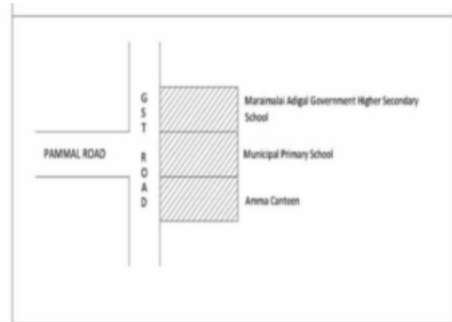

Google Map View

Polling Station Building Front View

Polling Station Front View

Cad View

MINIMUM BASIC FACILITY & PLUMB	WATER	SEWER	FLUSH TOILETS	TOILET	HEALTH CARE
	✓	✓	✓	✓	

Key MAP View

சட்டமன்றத் தொகுதியின் எண் மற்றும் பெயர் : 30-பல்லாவரம்
பிரிவு எண் மற்றும் பெயர் : 1-தாம்பரம் (மா), பல்லாவரம்-ஐயின் பல்லாவரம் (வ.கி), வார்டு 8 சக்தி நகர் இராஜாஜி நகர் ஐயின் பல்லாவரம்