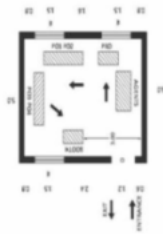

Google Map View

Polling Station Building Front View

Polling Station Front View

Cad View

MINIMUM BASIC FACILITY & PLUMB	WATER	SEWER	FLUSH TOILETS	TOILET	HEALTH CARE
	✓	✓	✓	✓	

Key MAP View

சட்டமன்றத் தொகுதியின் எண் மற்றும் பெயர் : 30-பல்லாவரம்
பிரிவு எண் மற்றும் பெயர் : 1-தாம்பரம் (மா), பல்லாவரம்-ஐயின் பல்லாவரம் (வ.கி), வார்டு 8 சக்தி நகர் இராஜாஜி நகர் ஐயின் பல்லாவரம்