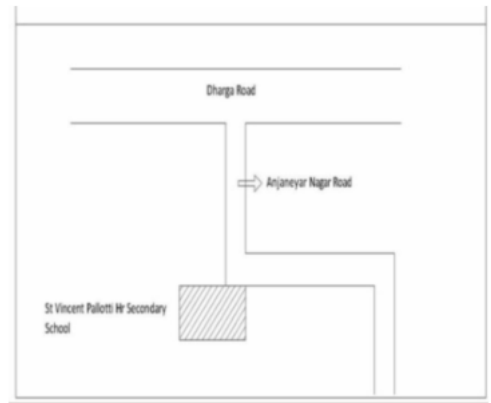

Google Map View

Polling Station Building Front View

Polling Station Front View

Cad View

Key MAP View

சட்டமன்றத் தொகுதியின் எண் மற்றும் பெயர் : 30-பல்லாவரம்
பிரிவு எண் மற்றும் பெயர் 1-தாம்பரம் (மா), பல்லாவரம், ஜமீன் பல்லாவரம் (ஆர்.வி), வார்டு 10 பாரதி நகர் பிரதான சாலை - கதவு எண்.