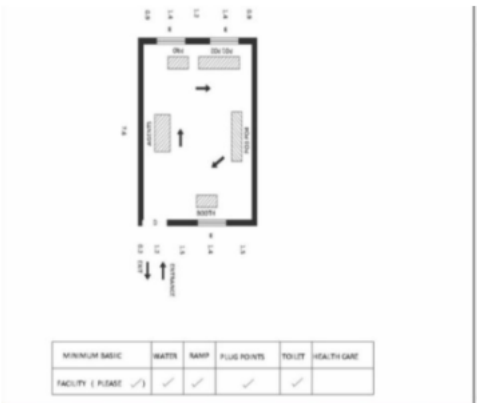

Google Map View

Polling Station Building Front View

Polling Station Front View

Cad View

Key MAP View

சட்டமன்றத் தொகுதியின் எண் மற்றும் பெயர் : 30-பல்லாவரம்
பிரிவு எண் மற்றும் பெயர் 1-தாம்பரம் (மா), பல்லாவரம், ஜமீன் பல்லாவரம் (ஆர்.வி), வார்டு 10 பாரதி நகர் பிரதான சாலை - கதவு எண்.