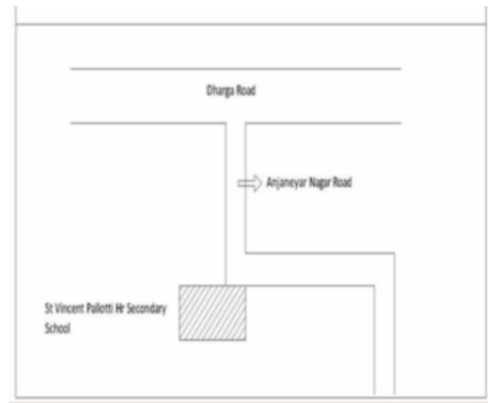

Google Map View

Polling Station Building Front View

Polling Station Front View

Cad View

Key MAP View

சட்டமன்றத் தொகுதியின் எண் மற்றும் பெயர் : 30-பல்லாவரம்
பிரிவு எண் மற்றும் பெயர் 1-தாம்பரம் (மா), பல்லாவரம்-ஐயின் பல்லாவரம் (வ.கி), வார்டு 11 பச்சையப்பன் காலனி 1,2வது குறுக்கு தெ