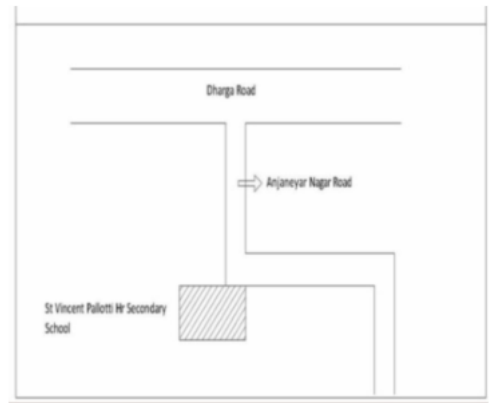

Cad View

Key MAP View