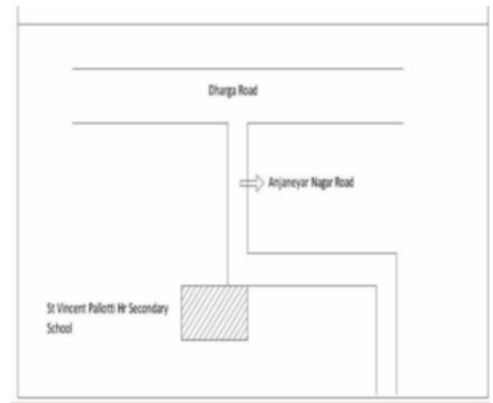

Google Map View

Polling Station Building Front View

Polling Station Front View

Cad View

Key MAP View

1 பெயர் : நாகன்பிள்ளை தந்தை பெயர்: இராமகிருஷ்ணபிள்ளை வீட்டு எண் : 1 வயது : 86 பாலினம் : ஆண்	RTO1797521 Photo is available	2 பெயர் : சிவசூரியநாராயணன் தந்தை பெயர்: சுப்ரமணியம் வீட்டு எண் : 1 வயது : 79 பாலினம் : ஆண்	RTO1079631 Photo is available	3 பெயர் : தணிகைவேல் தந்தை பெயர்: முருகன் வீட்டு எண் : 1 வயது : 56 பாலினம் : ஆண்	RTO1263375 Photo is available
4 பெயர் : ராமகிருஷ்ணன் தந்தை பெயர்: நாகன்பிள்ளை வீட்டு எண் : 1 வயது : 54 பாலினம் : ஆண்	RTO1797489 Photo is available	5 பெயர் : கதிர்வன் தந்தை பெயர்: கோவிந்தராஜன் வீட்டு எண் : 1 வயது : 53 பாலினம் : ஆண்	RTO1634898 Photo is available	6 பெயர் : நவனித் குமார் தந்தை பெயர்: நாகன்பிள்ளை வீட்டு எண் : 1 வயது : 49 பாலினம் : ஆண்	RTO1797604 Photo is available
7 பெயர் : சாந்தி கணவர் பெயர்: கதிர்வன் வீட்டு எண் : 1 வயது : 43 பாலினம் : பெண்	RTO1635150 Photo is available	8 பெயர் : ஷமீம் பாணு தந்தை பெயர்: ஷேக் ஆதம் வீட்டு எண் : 1 வயது : 42 பாலினம் : பெண்	RTO2602084 Photo is available	9 பெயர் : அர்ஹியா பர்ஹானா தந்தை பெயர்: சாதிக் அலி வீட்டு எண் : 1 வயது : 40 பாலினம் : பெண்	RTO2602076 Photo is available
10 பெயர் : கிறிஸ்டினா தந்தை பெயர்: ஜோசப் பால் வீட்டு எண் : 1 வயது : 40 பாலினம் : பெண்	RTO2602266 Photo is available	11 பெயர் : மகாராஜா தந்தை பெயர்: சுப்பையா வீட்டு எண் : 1 வயது : 32 பாலினம் : ஆண்	RTO1891985 Photo is available	# 12 பெயர் : மனோபாலா சுப்பையா தந்தை பெயர்: சுப்பையா வீட்டு எண் : 1 வயது : 31 பாலினம் : பெண்	RTO1891977 Photo is available
13 பெயர் : எம்ஐ ஆரிஃப்ராசா தந்தை பெயர்: எம்ஐ இமாமுதீன் வீட்டு எண் : 1 வயது : 27 பாலினம் : ஆண்	RTO4303772 Photo is available	14 பெயர் : ரெங்க நாதன் தந்தை பெயர்: சுப்ரமணியன் வீட்டு எண் : 1/206, BLOCK-2 வயது : 80 பாலினம் : ஆண்	NFS0104513 Photo is available	15 பெயர் : துரைசாமி தந்தை பெயர்: குருமூர்த்தி வீட்டு எண் : 1-A1 வயது : 79 பாலினம் : ஆண்	RTO0471789 Photo is available
16 பெயர் : ராஜேஷ்வரி கணவர் பெயர்: துரைசாமி வீட்டு எண் : 1-A1 வயது : 72 பாலினம் : பெண்	RTO0471631 Photo is available	17 பெயர் : மோகன் தந்தை பெயர்: துரைசாமி வீட்டு எண் : 1-A1 வயது : 44 பாலினம் : ஆண்	RTO0472464 Photo is available	18 பெயர் : சரவணன் தந்தை பெயர்: முத்துகிருஷ்ணன் வீட்டு எண் : 1-A2 வயது : 48 பாலினம் : ஆண்	RTO0717918 Photo is available
19 பெயர் : வேதமாணிக்கம் தந்தை பெயர்: சிங்கராயர் வீட்டு எண் : 1-A3 வயது : 56 பாலினம் : ஆண்	RTO0422436 Photo is available	20 பெயர் : ராணி கணவர் பெயர்: வேதமாணிக்கம் வீட்டு எண் : 1-A3 வயது : 52 பாலினம் : பெண்	RTO0717934 Photo is available	21 பெயர் : ரோலண்ட் தந்தை பெயர்: சந்தியாகு வீட்டு எண் : 1-B1 வயது : 49 பாலினம் : ஆண்	RTO0471276 Photo is available
22 பெயர் : லட்சுமி கணவர் பெயர்: ரோலண்ட் வீட்டு எண் : 1-B1 வயது : 41 பாலினம் : பெண்	RTO0471797 Photo is available	23 பெயர் : நந்தனா ஐ ஹெச் கணவர் பெயர்: உதய் சங்கர் ஹெச் வீட்டு எண் : 1-B3 வயது : 48 பாலினம் : பெண்	RTO0717298 Photo is available	24 பெயர் : உதய சங்கர் அ தந்தை பெயர்: அரிதாஸ் வீட்டு எண் : 1-B3 வயது : 44 பாலினம் : ஆண்	RTO0893867 Photo is available
25 பெயர் : நாராயணசுவாமி தந்தை பெயர்: சீனிவாசன் வீட்டு எண் : 1-C4 வயது : 85 பாலினம் : ஆண்	RTO0472142 Photo is available	# 26 பெயர் : லலித நாராயணசுவாமி கணவர் பெயர்: நாராயணசாமி வீட்டு எண் : அடுக்கு வீடு எண்.305,அட்டரிஉ வயது : 75 பாலினம் : பெண்	RTO0471474 Photo is available	# 27 பெயர் : சிவகுமார் நாராயணசுவாமி தந்தை பெயர்: நாராயணசாமி வீட்டு எண் : அடுக்கு வீடு எண்.305,அட்டரிஉ வயது : 46 பாலினம் : ஆண்	RTO0472472 Photo is available
28 பெயர் : ஹரீன் ந கணேஷ் கணேஷ் நடராஜன் தந்தை பெயர்: கணேஷ் நடராஜன் வீட்டு எண் : 1என் 203, ஹன்ஸா சித்ரா வயது : 22 பாலினம் : ஆண்	RTO3969060 Photo is available	29 பெயர் : ராஜகோபாலன் தந்தை பெயர்: தாமோதரகிருபா வீட்டு எண் : 1-E1 வயது : 78 பாலினம் : ஆண்	RTO0717900 Photo is available	30 பெயர் : மிருதுலாராஜகோபாலன் கணவர் பெயர்: ராஜகோபாலன் வீட்டு எண் : 1-E1 வயது : 68 பாலினம் : பெண்	RTO1079656 Photo is available