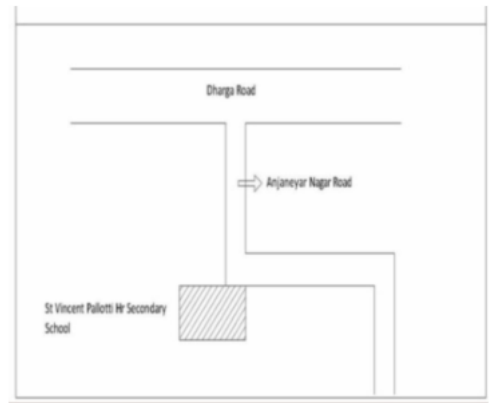

Google Map View

Polling Station Building Front View

Polling Station Front View

Cad View

Key MAP View

1 பெயர் : ஆதராம் தந்தை பெயர் : கோக்காராம் வீட்டு எண் : 1 வயது : 47 பாலினம் : ஆண்	RTO3735321 Photo is available	2 பெயர் : மீனாட்சிசுந்தரம் தந்தை பெயர் : ராஜா வீட்டு எண் : 1-SA வயது : 60 பாலினம் : ஆண்	RTO2165389 Photo is available	3 பெயர் : தமிழ்செல்வி கணவர் பெயர் : மீனாட்சி சுந்தரம் வீட்டு எண் : 1-SA வயது : 59 பாலினம் : பெண்	RTO2165397 Photo is available
4 பெயர் : பிரவின் தந்தை பெயர் : மீனாட்சி சுந்தரம் வீட்டு எண் : 1-SA வயது : 30 பாலினம் : ஆண்	RTO2271328 Photo is available	5 பெயர் : அஜய் தந்தை பெயர் : ஆண்ட்ரூஸ் வீட்டு எண் : 2 வயது : 25 பாலினம் : ஆண்	RTO3145133 Photo is available	6 பெயர் : சிபி ரா தந்தை பெயர் : ராமசுந்தரன் வீட்டு எண் : 2எஸ் வயது : 27 பாலினம் : ஆண்	RTO3898947 Photo is available
7 பெயர் : சை சையத் ஜாப்பர் தந்தை பெயர் : அப்துல் சலாம் வீட்டு எண் : 6 வயது : 51 பாலினம் : ஆண்	MKN1269463 Photo is available	8 பெயர் : நுஸ்ரத் பேகம் சை கணவர் பெயர் : சையத் ஜாப்பர் வீட்டு எண் : 6 வயது : 42 பாலினம் : பெண்	MKN1730464 Photo is available	9 பெயர் : முகமது ஹசீன் அ தந்தை பெயர் : அப்துல் குத்தூஸ் வீட்டு எண் : 6/65 வயது : 34 பாலினம் : ஆண்	YQG0536086 Photo is available
10 பெயர் : லோகநாதன் செல்வரங்கம் தாயின் பெயர் : கோகிலா செல்வரங்கம் வீட்டு எண் : 7 வயது : 47 பாலினம் : ஆண்	RTO4152708 Photo is available	11 பெயர் : விக்டர் செல்லப்பிள்ளை சாலமன் தந்தை பெயர் : சாலமன் வீட்டு எண் : 9/எஸ்2 ஜெயின் கர்ந ஏக்ர்ஸ் வயது : 51 பாலினம் : ஆண்	RTO3200656 Photo is available	12 பெயர் : சூசி பிரியதர்ஷினி வேதாவநம் கணவர் பெயர் : விக்டர் செல்லப்பிள்ளை வீட்டு எண் : 9/எஸ்2 ஜெயின் கர்ந ஏக்ர்ஸ் வயது : 48 பாலினம் : பெண்	RTO3200664 Photo is available
13 பெயர் : ருக்மிணி தந்தை பெயர் : ஷியாம் சுந்தர் வீட்டு எண் : 10/28 ஜி1 எம்ஆர்என் ஃப்டெலெட்ஸ் வயது : 30 பாலினம் : பெண்	UKZ0918102 Photo is available	14 பெயர் : ஹேமமாலினி கணவர் பெயர் : ஸ்ரீநிவாசன் வீட்டு எண் : 13,F-3 வயது : 49 பாலினம் : பெண்	RTO3977964 Photo is available	15 பெயர் : ஷஷீலேகா குணமணி கணவர் பெயர் : குணமணி தெய்வசிகாமணி வீட்டு எண் : 13ஜி-4, கர்ந ஏக்ர்ஸ் வயது : 66 பாலினம் : பெண்	RTO3200631 Photo is available
16 பெயர் : கண்ணன் தந்தை பெயர் : கணேசன் வீட்டு எண் : 16 வயது : 49 பாலினம் : ஆண்	RTO2999092 Photo is available	17 பெயர் : நவாஜோதி கணவர் பெயர் : கண்ணன் வீட்டு எண் : 16 வயது : 44 பாலினம் : பெண்	RTO3029824 Photo is available	18 பெயர் : பாலாஜி கந்தசாமி இதரர் பெயர் : குமுதா ஜனார்தனன் வீட்டு எண் : 16 இ3 வயது : 48 பாலினம் : ஆண்	ZBG5509567 Photo is available
19 பெயர் : குமுதா ஜனார்தனன் கணவர் பெயர் : பாலாஜி கந்தசாமி வீட்டு எண் : 16 இ3 வயது : 47 பாலினம் : பெண்	RTO3212826 Photo is available	20 பெயர் : தீரஜ் பாலாஜி கந்தசாமி தந்தை பெயர் : பாலாஜி கந்தசாமி வீட்டு எண் : 16ஏ3, ஜெயின் கர்ந ஏக்ர் அடுக் வயது : 20 பாலினம் : ஆண்	RTO4138251 Photo is available	21 பெயர் : கிருஷ்ணவேணி கணவர் பெயர் : பாபு வீட்டு எண் : 18ஏ, ஏஃப்.என்.83 வயது : 44 பாலினம் : பெண்	RTO3829314 Photo is available
22 பெயர் : பாலகிருஷ்ணன் தந்தை பெயர் : தேவநாதன் வீட்டு எண் : 18ஏ வி4 ஜெயின் கர்ந ஏக்ர்ஜ் வயது : 51 பாலினம் : ஆண்	RTO0974717 Photo is available	23 பெயர் : மனீஷ் குமார் குப்தா இதரர் பெயர் : ஷாஸ்வதி குமரி பேஹேரா வீட்டு எண் : 18B-S1, Jains Green Acres வயது : 46 பாலினம் : ஆண்	RTO3200623 Photo is available	24 பெயர் : ஜாக்ஸ் பாஷா முஹம்மத் அன்வர் தந்தை பெயர் : முஹம்மத் அன்வர் வீட்டு எண் : 22 வயது : 40 பாலினம் : ஆண்	RTO3088242 Photo is available
25 பெயர் : லத்திகா சாரு தந்தை பெயர் : சத்தியமூர்த்தி வீட்டு எண் : 22 வயது : 20 பாலினம் : பெண்	RTO4288049 Photo is available	26 பெயர் : சமதி கணவர் பெயர் : மோகன் வீட்டு எண் : 25-F306 வயது : 49 பாலினம் : பெண்	RTO2970366 Photo is available	# 27 பெயர் : பர்ஹானா ருபையா கணவர் பெயர் : உசேன் அகமது வீட்டு எண் : 50/191, பீளாட் எண் 1 மற்றும் வயது : 38 பாலினம் : பெண்	RTO2601953 Photo is available
28 பெயர் : வேலம்மாள் கணவர் பெயர் : லெட்சுமணன் வீட்டு எண் : 53 வயது : 53 பாலினம் : பெண்	RTO2269629 Photo is available	29 பெயர் : ஆதாம்பாஷா தந்தை பெயர் : அப்துல்ரகுமான் வீட்டு எண் : 55 வயது : 81 பாலினம் : ஆண்	DBL5889548 Photo is available	30 பெயர் : பாத்திமா கணவர் பெயர் : ஆதாம்பாஷா வீட்டு எண் : 55 வயது : 66 பாலினம் : பெண்	DBL5889555 Photo is available