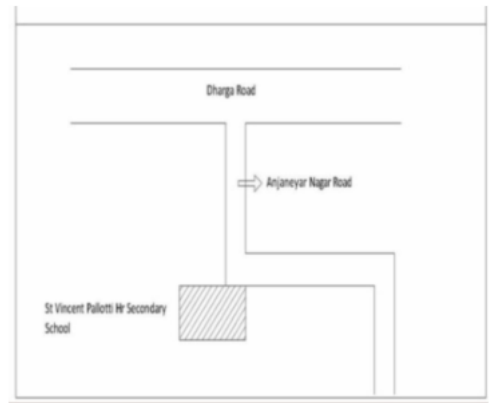

Google Map View

Polling Station Building Front View

Polling Station Front View

Cad View

Key MAP View

1 பெயர் : கிரேஸ் செல்வராணி கணவர் பெயர்: சைமன் செல்வராஜ் வீட்டு எண் : 1 வயது : 33 பாலினம் : பெண் Photo is available RTO3632452	2 பெயர் : செல்லதுரை தந்தை பெயர்: ஏழுமலை வீட்டு எண் : 1-125 வயது : 34 பாலினம் : ஆண் Photo is available RTO0888552	3 பெயர் : விதிகா தாயின் பெயர்: ரவிசந்திரன் வீட்டு எண் : 1-C வயது : 27 பாலினம் : பெண் Photo is available RTO2970424
4 பெயர் : லோகா ர தந்தை பெயர்: ரவிசந்திரன் கோ வீட்டு எண் : 1எ / 11 வயது : 21 பாலினம் : பெண் Photo is available RTO4084893	5 பெயர் : பாலசுப்பிரமணியன் தந்தை பெயர்: குமார் வீட்டு எண் : 2 வயது : 44 பாலினம் : ஆண் Photo is available RTO2497345	6 பெயர் : சுரேஷ் சிதீராய்ப்பி சிதீராய்ப்பி தந்தை பெயர்: ஏம் சிதீராய்ப்பி வீட்டு எண் : 2ஏ வயது : 40 பாலினம் : ஆண் Photo is available RTO3796562
7 பெயர் : குமரேசன் தந்தை பெயர்: நாகராஜன் வீட்டு எண் : 3 வயது : 41 பாலினம் : ஆண் Photo is available RTO3898160	8 பெயர் : ராஜாதி தந்தை பெயர்: செந்தில் வீட்டு எண் : 3 வயது : 39 பாலினம் : பெண் Photo is available RTO2602720	9 பெயர் : பெனிட்டோ தந்தை பெயர்: எட்வர்ட் சிங் வீட்டு எண் : 3 வயது : 27 பாலினம் : ஆண் Photo is available RTO2895951
10 பெயர் : வைஷ்ணவி மால்கோம ரிச்சர்ட் தந்தை பெயர்: மால்கோம ரிச்சர்ட் வீட்டு எண் : 3 ஏ வயது : 27 பாலினம் : பெண் Photo is available RTO3237161	11 பெயர் : த தமிழரசன் தந்தை பெயர்: தங்கையர் வீட்டு எண் : 4 வயது : 63 பாலினம் : ஆண் Photo is available RTO2763795	12 பெயர் : மரகதம் கணவர் பெயர்: ராஜன் வீட்டு எண் : 4 வயது : 53 பாலினம் : பெண் Photo is available RTO2269843
13 பெயர் : பிரபாகர் தந்தை பெயர்: வரதராஜன் வீட்டு எண் : 4 வயது : 51 பாலினம் : ஆண் Photo is available RTO3341815	14 பெயர் : மெர்சிரெபேக்கா கணவர் பெயர்: பிரபாகர் வீட்டு எண் : 4 வயது : 49 பாலினம் : பெண் Photo is available RTO3341823	15 பெயர் : லித்தியா பிரேம் ஆனந்த் தந்தை பெயர்: பிரேம் ஆனந்த் வீட்டு எண் : 4 வயது : 25 பாலினம் : பெண் Photo is available RTO3088457
16 பெயர் : ரவி தந்தை பெயர்: ஆருமுகம் வீட்டு எண் : 5 வயது : 53 பாலினம் : ஆண் Photo is available RTO2602829	17 பெயர் : து லக்ஷ்மி தாயின் பெயர்: துரைராஜ் வீட்டு எண் : 5 வயது : 52 பாலினம் : பெண் Photo is available RTO2763779	18 பெயர் : சண்முகராஜ் தந்தை பெயர்: முத்துலிங்கம் வீட்டு எண் : 5 வயது : 28 பாலினம் : ஆண் Photo is available RTO2602639
19 பெயர் : தருமராஜ் தந்தை பெயர்: தங்கையா வீட்டு எண் : 6 வயது : 70 பாலினம் : ஆண் Photo is available RTO2602589	20 பெயர் : தாமரைசெல்வி கணவர் பெயர்: வரதராஜன் வீட்டு எண் : 6-1 வயது : 72 பாலினம் : பெண் Photo is available RTO3341849	21 பெயர் : பிரவீன் தந்தை பெயர்: வரதராஜன் வீட்டு எண் : 6-1 வயது : 43 பாலினம் : ஆண் Photo is available DBL5879390
22 பெயர் : மதன்லால் தந்தை பெயர்: கலுராமஜி வீட்டு எண் : 6-2 வயது : 44 பாலினம் : ஆண் Photo is available DBL5881339	23 பெயர் : கீதா கணவர் பெயர்: மதன்லால் வீட்டு எண் : 6-2 வயது : 42 பாலினம் : பெண் Photo is available DBL5881362	24 பெயர் : ஸ்டாலின் தந்தை பெயர்: வெள்ளச்சாமி வீட்டு எண் : 7 வயது : 52 பாலினம் : ஆண் Photo is available RTO2602779
25 பெயர் : வேல்தாய் தந்தை பெயர்: ஸ்டாலின் வீட்டு எண் : 7 வயது : 52 பாலினம் : பெண் Photo is available RTO2602712	26 பெயர் : பிரேம் சார்லஸ் பீட்டர் தந்தை பெயர்: பீட்டர் வீட்டு எண் : 7 வயது : 44 பாலினம் : ஆண் Photo is available RTO2602795	27 பெயர் : அமுல் தந்தை பெயர்: பிரேம் சார்லஸ் வீட்டு எண் : 7 வயது : 43 பாலினம் : பெண் Photo is available RTO2602803
28 பெயர் : லோகேஸ்வரி தந்தை பெயர்: கண்ணபிரான் வீட்டு எண் : 7 வயது : 29 பாலினம் : பெண் Photo is available RTO2602845	29 பெயர் : ஆரோக்கியசாந்தி தந்தை பெயர்: ஜோசப் வீட்டு எண் : 8 வயது : 51 பாலினம் : பெண் Photo is available RTO3341872	30 பெயர் : ராஜேஸ்வரி தந்தை பெயர்: ரங்கநாதன் வீட்டு எண் : 8 வயது : 38 பாலினம் : பெண் Photo is available RTO0422832