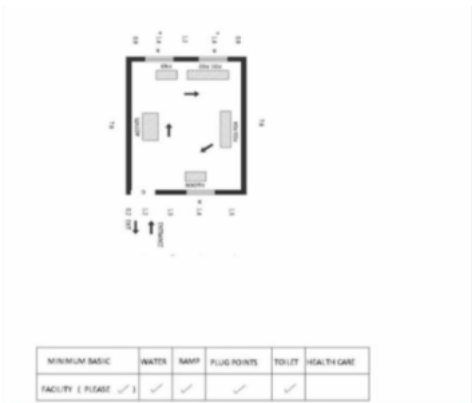

Google Map View

Polling Station Building Front View

Polling Station Front View

Cad View

Key MAP View

1 பெயர் : கிரேஸ் செல்வராணி கணவர் பெயர்: சைமன் செல்வராஜ் வீட்டு எண் : 1 வயது : 33 பாலினம் : பெண் Photo is available RTO3632452	2 பெயர் : செல்லதுரை தந்தை பெயர்: ஏழுமலை வீட்டு எண் : 1-125 வயது : 34 பாலினம் : ஆண் Photo is available RTO0888552	3 பெயர் : விதிகா தாயின் பெயர்: ரவிசந்திரன் வீட்டு எண் : 1-C வயது : 27 பாலினம் : பெண் Photo is available RTO2970424
4 பெயர் : லோகா ர தந்தை பெயர்: ரவிசந்திரன் கோ வீட்டு எண் : 1எ / 11 வயது : 21 பாலினம் : பெண் Photo is available RTO4084893	5 பெயர் : பாலசுப்பிரமணியன் தந்தை பெயர்: குமார் வீட்டு எண் : 2 வயது : 44 பாலினம் : ஆண் Photo is available RTO2497345	6 பெயர் : சுரேஷ் சிதீராய்ப்பி சிதீராய்ப்பி தந்தை பெயர்: ஏம் சிதீராய்ப்பி வீட்டு எண் : 2ஏ வயது : 40 பாலினம் : ஆண் Photo is available RTO3796562
7 பெயர் : குமரேசன் தந்தை பெயர்: நாகராஜன் வீட்டு எண் : 3 வயது : 41 பாலினம் : ஆண் Photo is available RTO3898160	8 பெயர் : ராஜாதி தந்தை பெயர்: செந்தில் வீட்டு எண் : 3 வயது : 39 பாலினம் : பெண் Photo is available RTO2602720	9 பெயர் : பெனிட்டோ தந்தை பெயர்: எட்வர்ட் சிங் வீட்டு எண் : 3 வயது : 27 பாலினம் : ஆண் Photo is available RTO2895951
10 பெயர் : வைஷ்ணவி மால்கோம ரிச்சர்ட் தந்தை பெயர்: மால்கோம ரிச்சர்ட் வீட்டு எண் : 3 ஏ வயது : 27 பாலினம் : பெண் Photo is available RTO3237161	11 பெயர் : த தமிழரசன் தந்தை பெயர்: தங்கையர் வீட்டு எண் : 4 வயது : 63 பாலினம் : ஆண் Photo is available RTO2763795	12 பெயர் : மரகதம் கணவர் பெயர்: ராஜன் வீட்டு எண் : 4 வயது : 53 பாலினம் : பெண் Photo is available RTO2269843
13 பெயர் : பிரபாகர் தந்தை பெயர்: வரதராஜன் வீட்டு எண் : 4 வயது : 51 பாலினம் : ஆண் Photo is available RTO3341815	14 பெயர் : மெர்சிரெபேக்கா கணவர் பெயர்: பிரபாகர் வீட்டு எண் : 4 வயது : 49 பாலினம் : பெண் Photo is available RTO3341823	15 பெயர் : லித்தியா பிரேம் ஆனந்த் தந்தை பெயர்: பிரேம் ஆனந்த் வீட்டு எண் : 4 வயது : 25 பாலினம் : பெண் Photo is available RTO3088457
16 பெயர் : ரவி தந்தை பெயர்: ஆருமுகம் வீட்டு எண் : 5 வயது : 53 பாலினம் : ஆண் Photo is available RTO2602829	17 பெயர் : து லக்ஷ்மி தாயின் பெயர்: துரைராஜ் வீட்டு எண் : 5 வயது : 52 பாலினம் : பெண் Photo is available RTO2763779	18 பெயர் : சண்முகராஜ் தந்தை பெயர்: முத்துலிங்கம் வீட்டு எண் : 5 வயது : 28 பாலினம் : ஆண் Photo is available RTO2602639
19 பெயர் : தருமராஜ் தந்தை பெயர்: தங்கையா வீட்டு எண் : 6 வயது : 70 பாலினம் : ஆண் Photo is available RTO2602589	20 பெயர் : தாமரைசெல்வி கணவர் பெயர்: வரதராஜன் வீட்டு எண் : 6-1 வயது : 72 பாலினம் : பெண் Photo is available RTO3341849	21 பெயர் : பிரவீன் தந்தை பெயர்: வரதராஜன் வீட்டு எண் : 6-1 வயது : 43 பாலினம் : ஆண் Photo is available DBL5879390
22 பெயர் : மதன்லால் தந்தை பெயர்: கலுராமஜி வீட்டு எண் : 6-2 வயது : 44 பாலினம் : ஆண் Photo is available DBL5881339	23 பெயர் : கீதா கணவர் பெயர்: மதன்லால் வீட்டு எண் : 6-2 வயது : 42 பாலினம் : பெண் Photo is available DBL5881362	24 பெயர் : ஸ்டாலின் தந்தை பெயர்: வெள்ளச்சாமி வீட்டு எண் : 7 வயது : 52 பாலினம் : ஆண் Photo is available RTO2602779
25 பெயர் : வேல்தாய் தந்தை பெயர்: ஸ்டாலின் வீட்டு எண் : 7 வயது : 52 பாலினம் : பெண் Photo is available RTO2602712	26 பெயர் : பிரேம் சார்லஸ் பீட்டர் தந்தை பெயர்: பீட்டர் வீட்டு எண் : 7 வயது : 44 பாலினம் : ஆண் Photo is available RTO2602795	27 பெயர் : அமுல் தந்தை பெயர்: பிரேம் சார்லஸ் வீட்டு எண் : 7 வயது : 43 பாலினம் : பெண் Photo is available RTO2602803
28 பெயர் : லோகேஸ்வரி தந்தை பெயர்: கண்ணபிரான் வீட்டு எண் : 7 வயது : 29 பாலினம் : பெண் Photo is available RTO2602845	29 பெயர் : ஆரோக்கியசாந்தி தந்தை பெயர்: ஜோசப் வீட்டு எண் : 8 வயது : 51 பாலினம் : பெண் Photo is available RTO3341872	30 பெயர் : ராஜேஸ்வரி தந்தை பெயர்: ரங்கநாதன் வீட்டு எண் : 8 வயது : 38 பாலினம் : பெண் Photo is available RTO0422832