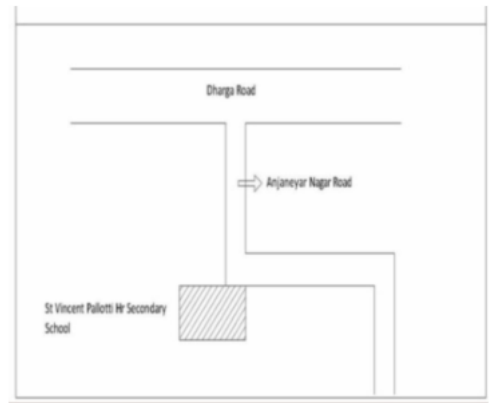

Google Map View

Polling Station Building Front View

Polling Station Front View

Cad View

Key MAP View

1 பெயர் : சரோஜா கணவர் பெயர்: வேதாச்சலம் வீட்டு எண் : 1 வயது : 69 பாலினம் : பெண் Photo is available RTO0422683	2 பெயர் : ரமேஷ்பாபு தந்தை பெயர்: வேதாச்சலம் வீட்டு எண் : 1 வயது : 55 பாலினம் : ஆண் Photo is available RTO0701896	3 பெயர் : பரிமளா கணவர் பெயர்: ரமேஷ்பாபு வீட்டு எண் : 1 வயது : 51 பாலினம் : பெண் Photo is available DBL5877378
4 பெயர் : மேக்லின் மெர்ஸி கணவர் பெயர்: பாபுக்குமார் வீட்டு எண் : 1 வயது : 38 பாலினம் : பெண் Photo is available RTO1081975	5 பெயர் : ஹெலன் மேரி தந்தை பெயர்: மகிமை நாதன் வீட்டு எண் : 1 வயது : 33 பாலினம் : பெண் Photo is available RTO1892785	6 பெயர் : சரண்யா கு தந்தை பெயர்: குமார் வீட்டு எண் : 1 வயது : 33 பாலினம் : பெண் Photo is available RTO1081801
7 பெயர் : நந்தினி தந்தை பெயர்: ரமேஷ்பாபு வீட்டு எண் : 1 வயது : 22 பாலினம் : பெண் Photo is available RTO4090114	8 பெயர் : ஸ்வர்ணலக்ஷ்மி தந்தை பெயர்: ரமேஷ்பாபு வீட்டு எண் : 1 வயது : 21 பாலினம் : பெண் Photo is available RTO4064234	9 பெயர் : ஃபாத்திமா பேரஸநா தந்தை பெயர்: முஹமத் இசாக் வீட்டு எண் : 1 வயது : 30 பாலினம் : பெண் Photo is available RTO3829660
10 பெயர் : செல்வக்குமார் தந்தை பெயர்: விஜயன் வீட்டு எண் : 2 வயது : 47 பாலினம் : ஆண் Photo is available RTO1892850	11 பெயர் : து ஜெயகுமார் தந்தை பெயர்: துரை என் வீட்டு எண் : 2 வயது : 45 பாலினம் : ஆண் Photo is available RTO2763720	12 பெயர் : பத்மாவதி தந்தை பெயர்: நல்லான் வீட்டு எண் : 2 வயது : 43 பாலினம் : பெண் Photo is available DBL7882079
13 பெயர் : அருணாவதி தந்தை பெயர்: நல்லான் வீட்டு எண் : 2 வயது : 41 பாலினம் : பெண் Photo is available DBL5885132	14 பெயர் : பெசிஸ்விட்டி ஜெ கணவர் பெயர்: ஜெயகுமார் வீட்டு எண் : 2 வயது : 41 பாலினம் : பெண் Photo is available RTO2763746	15 பெயர் : சஞ்சய் தந்தை பெயர்: பிரபாகரன் வீட்டு எண் : 02 வயது : 20 பாலினம் : ஆண் Photo is available RTO4082145
16 பெயர் : ராஜகுமாரி கணவர் பெயர்: சுப்பரமணியன் வீட்டு எண் : 3 வயது : 59 பாலினம் : பெண் Photo is available RTO3344710	17 பெயர் : சுகன்யாகுமாரி தந்தை பெயர்: சுப்பிரமணியன் வீட்டு எண் : 3 வயது : 39 பாலினம் : பெண் Photo is available DBL5888680	18 பெயர் : ஜெயேந்தர் ராஜ் சுப்பரமணியன் தந்தை பெயர்: சுப்பரமணியன் மாணிக்கம் வீட்டு எண் : 3/65 வயது : 40 பாலினம் : ஆண் Photo is available RTO4264354
19 பெயர் : செல்வதுரை தந்தை பெயர்: செல்லையா வீட்டு எண் : 4 வயது : 74 பாலினம் : ஆண் Photo is available RTO0701615	20 பெயர் : தங்கமணி கணவர் பெயர்: செல்வதுரை வீட்டு எண் : 4 வயது : 69 பாலினம் : பெண் Photo is available RTO3344728	21 பெயர் : ராஜா தந்தை பெயர்: செல்வதுரை வீட்டு எண் : 4 வயது : 49 பாலினம் : ஆண் Photo is available RTO0701888
22 பெயர் : விஜயகுமார் தந்தை பெயர்: செல்வதுரை வீட்டு எண் : 4 வயது : 43 பாலினம் : ஆண் Photo is available DBL5874805	23 பெயர் : தெய்வநாயகி ராஜா கணவர் பெயர்: ராஜா வீட்டு எண் : 4 வயது : 43 பாலினம் : பெண் Photo is available RTO1892934	24 பெயர் : மஞ்சு கணவர் பெயர்: விஜயகுமார் வீட்டு எண் : 4 வயது : 40 பாலினம் : பெண் Photo is available RTO1893056
25 பெயர் : செல்வகுமார் தந்தை பெயர்: செல்வதுரை வீட்டு எண் : 4 வயது : 33 பாலினம் : ஆண் Photo is available RTO1893304	26 பெயர் : பிரதிபா தந்தை பெயர்: செல்வராஜ் வீட்டு எண் : 4 வயது : 32 பாலினம் : பெண் Photo is available RTO1893114	27 பெயர் : ரம்யா தந்தை பெயர்: உமாபதி வீட்டு எண் : 4பி வயது : 22 பாலினம் : பெண் Photo is available RTO4203824
28 பெயர் : உமாபதி தந்தை பெயர்: சுப்பரமணி வீட்டு எண் : 4-B வயது : 51 பாலினம் : ஆண் Photo is available RTO1081637	29 பெயர் : ஜம்புரோஸ் பேகம் முகமது யூசுப் கணவர் பெயர்: முகமது யூசுப் வீட்டு எண் : 4 திருவள்ளூர் நாகர் வயது : 52 பாலினம் : பெண் Photo is available RTO0473538	30 பெயர் : மாதவி தாயின் பெயர்: குமார் வீட்டு எண் : 5 வயது : 63 பாலினம் : ஆண் Photo is available RTO2840965