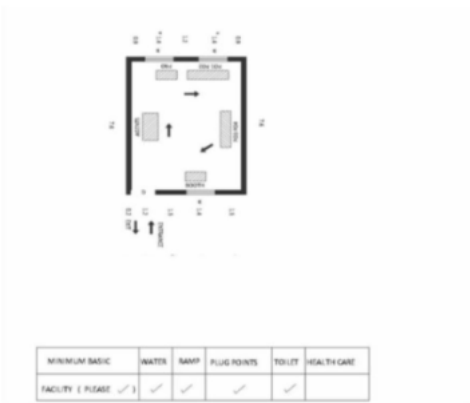

Google Map View

Polling Station Building Front View

Polling Station Front View

Cad View

Key MAP View

1 பெயர் : சரோஜா கணவர் பெயர்: வேதாச்சலம் வீட்டு எண் : 1 வயது : 69 பாலினம் : பெண் Photo is available RTO0422683	2 பெயர் : ரமேஷ்பாபு தந்தை பெயர்: வேதாச்சலம் வீட்டு எண் : 1 வயது : 55 பாலினம் : ஆண் Photo is available RTO0701896	3 பெயர் : பரிமளா கணவர் பெயர்: ரமேஷ்பாபு வீட்டு எண் : 1 வயது : 51 பாலினம் : பெண் Photo is available DBL5877378
4 பெயர் : மேக்லின் மெர்ஸி கணவர் பெயர்: பாபுக்குமார் வீட்டு எண் : 1 வயது : 38 பாலினம் : பெண் Photo is available RTO1081975	5 பெயர் : ஹெலன் மேரி தந்தை பெயர்: மகிமை நாதன் வீட்டு எண் : 1 வயது : 33 பாலினம் : பெண் Photo is available RTO1892785	6 பெயர் : சரண்யா கு தந்தை பெயர்: குமார் வீட்டு எண் : 1 வயது : 33 பாலினம் : பெண் Photo is available RTO1081801
7 பெயர் : நந்தினி தந்தை பெயர்: ரமேஷ்பாபு வீட்டு எண் : 1 வயது : 22 பாலினம் : பெண் Photo is available RTO4090114	8 பெயர் : ஸ்வர்ணலக்ஷ்மி தந்தை பெயர்: ரமேஷ்பாபு வீட்டு எண் : 1 வயது : 21 பாலினம் : பெண் Photo is available RTO4064234	9 பெயர் : ஃபாத்திமா பேரஸநா தந்தை பெயர்: முஹமத் இசாக் வீட்டு எண் : 1 வயது : 30 பாலினம் : பெண் Photo is available RTO3829660
10 பெயர் : செல்வக்குமார் தந்தை பெயர்: விஜயன் வீட்டு எண் : 2 வயது : 47 பாலினம் : ஆண் Photo is available RTO1892850	11 பெயர் : து ஜெயகுமார் தந்தை பெயர்: துரை என் வீட்டு எண் : 2 வயது : 45 பாலினம் : ஆண் Photo is available RTO2763720	12 பெயர் : பத்மாவதி தந்தை பெயர்: நல்லான் வீட்டு எண் : 2 வயது : 43 பாலினம் : பெண் Photo is available DBL7882079
13 பெயர் : அருணாவதி தந்தை பெயர்: நல்லான் வீட்டு எண் : 2 வயது : 41 பாலினம் : பெண் Photo is available DBL5885132	14 பெயர் : பெசிஸ்விட்டி ஜெ கணவர் பெயர்: ஜெயகுமார் வீட்டு எண் : 2 வயது : 41 பாலினம் : பெண் Photo is available RTO2763746	15 பெயர் : சஞ்சய் தந்தை பெயர்: பிரபாகரன் வீட்டு எண் : 02 வயது : 20 பாலினம் : ஆண் Photo is available RTO4082145
16 பெயர் : ராஜகுமாரி கணவர் பெயர்: சுப்பரமணியன் வீட்டு எண் : 3 வயது : 59 பாலினம் : பெண் Photo is available RTO3344710	17 பெயர் : சுகன்யாகுமாரி தந்தை பெயர்: சுப்பிரமணியன் வீட்டு எண் : 3 வயது : 39 பாலினம் : பெண் Photo is available DBL5888680	18 பெயர் : ஜெயேந்தர் ராஜ் சுப்பரமணியன் தந்தை பெயர்: சுப்பரமணியன் மாணிக்கம் வீட்டு எண் : 3/65 வயது : 40 பாலினம் : ஆண் Photo is available RTO4264354
19 பெயர் : செல்வதுரை தந்தை பெயர்: செல்லையா வீட்டு எண் : 4 வயது : 74 பாலினம் : ஆண் Photo is available RTO0701615	20 பெயர் : தங்கமணி கணவர் பெயர்: செல்வதுரை வீட்டு எண் : 4 வயது : 69 பாலினம் : பெண் Photo is available RTO3344728	21 பெயர் : ராஜா தந்தை பெயர்: செல்வதுரை வீட்டு எண் : 4 வயது : 49 பாலினம் : ஆண் Photo is available RTO0701888
22 பெயர் : விஜயகுமார் தந்தை பெயர்: செல்வதுரை வீட்டு எண் : 4 வயது : 43 பாலினம் : ஆண் Photo is available DBL5874805	23 பெயர் : தெய்வநாயகி ராஜா கணவர் பெயர்: ராஜா வீட்டு எண் : 4 வயது : 43 பாலினம் : பெண் Photo is available RTO1892934	24 பெயர் : மஞ்சு கணவர் பெயர்: விஜயகுமார் வீட்டு எண் : 4 வயது : 40 பாலினம் : பெண் Photo is available RTO1893056
25 பெயர் : செல்வகுமார் தந்தை பெயர்: செல்வதுரை வீட்டு எண் : 4 வயது : 33 பாலினம் : ஆண் Photo is available RTO1893304	26 பெயர் : பிரதிபா தந்தை பெயர்: செல்வராஜ் வீட்டு எண் : 4 வயது : 32 பாலினம் : பெண் Photo is available RTO1893114	27 பெயர் : ரம்யா தந்தை பெயர்: உமாபதி வீட்டு எண் : 4பி வயது : 22 பாலினம் : பெண் Photo is available RTO4203824
28 பெயர் : உமாபதி தந்தை பெயர்: சுப்பரமணி வீட்டு எண் : 4-B வயது : 51 பாலினம் : ஆண் Photo is available RTO1081637	29 பெயர் : ஜம்புரோஸ் பேகம் முகமது யூசுப் கணவர் பெயர்: முகமது யூசுப் வீட்டு எண் : 4 திருவள்ளூர் நாகர் வயது : 52 பாலினம் : பெண் Photo is available RTO0473538	30 பெயர் : மாதவி தாயின் பெயர்: குமார் வீட்டு எண் : 5 வயது : 63 பாலினம் : ஆண் Photo is available RTO2840965