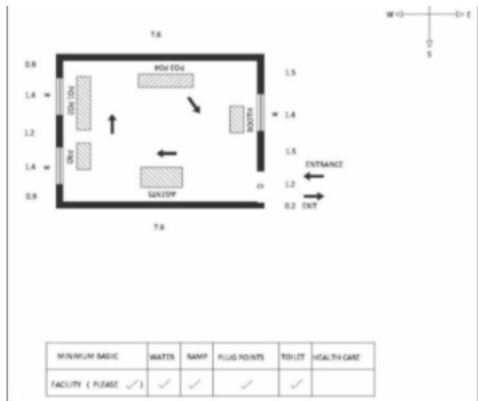

Google Map View

Polling Station Building Front View

Polling Station Front View

Cad View

Key MAP View

1 பெயர் : சந்திரன் இதரர் பெயர் : பிமன் வீட்டு எண் : 1 வயது : 58 பாலினம் : ஆண்	RTO0563676 Photo is available	2 பெயர் : சிவகாமி இதரர் பெயர் : சந்திரன் வீட்டு எண் : 1 வயது : 50 பாலினம் : பெண்	RTO0563262 Photo is available	3 பெயர் : கார்த்திக் தந்தை பெயர் : கிருஷ்ணன் வீட்டு எண் : 1 வயது : 41 பாலினம் : ஆண்	RTO0310995 Photo is available
4 பெயர் : லக்ஷ்மி கணவர் பெயர் : கார்த்திக் வீட்டு எண் : 1 வயது : 35 பாலினம் : பெண்	RTO3130242 Photo is available	5 பெயர் : கிருஷ்ணன் தந்தை பெயர் : கன்னியப்பன் வீட்டு எண் : 1-2 வயது : 76 பாலினம் : ஆண்	RTO3346400 Photo is available	# 6 பெயர் : பவானி ரெங்கநாதன் தந்தை பெயர் : ரெங்கநாதன் வீட்டு எண் : 1/206 RAMNIVAS வயது : 74 பாலினம் : பெண்	YZT0776567 Photo is available
7 பெயர் : அண்ணாள் டி தந்தை பெயர் : தாஸ் வீட்டு எண் : 2 வயது : 52 பாலினம் : ஆண்	RTO0563155 Photo is available	8 பெயர் : முருகன் தந்தை பெயர் : ஆனந்தன் வீட்டு எண் : 2 வயது : 50 பாலினம் : ஆண்	RTO1264241 Photo is available	9 பெயர் : அற்புதம் கணவர் பெயர் : ஆன்ருஸ் வீட்டு எண் : 2 வயது : 48 பாலினம் : பெண்	RTO0563536 Photo is available
10 பெயர் : கலா கணவர் பெயர் : ஜெயசீலன் வீட்டு எண் : 2 வயது : 44 பாலினம் : பெண்	RTO2160703 Photo is available	11 பெயர் : பத்மாவதி கணவர் பெயர் : முருகன் வீட்டு எண் : 2 வயது : 42 பாலினம் : பெண்	RTO1263979 Photo is available	12 பெயர் : அரவிந்தன் தந்தை பெயர் : தர்மலிங்கம் வீட்டு எண் : 2 வயது : 32 பாலினம் : ஆண்	RTO2160596 Photo is available
13 பெயர் : பார்த்திபன் தந்தை பெயர் : ஆன்ருஸ் வீட்டு எண் : 2 வயது : 28 பாலினம் : ஆண்	RTO2970580 Photo is available	14 பெயர் : முகமது இம்ரான் தந்தை பெயர் : சித்திக் ரஹ்மான் வீட்டு எண் : 2 வயது : 28 பாலினம் : ஆண்	RTO3728425 Photo is available	15 பெயர் : சிவா தந்தை பெயர் : பலராமன் வீட்டு எண் : 2 வயது : 27 பாலினம் : ஆண்	RTO2970507 Photo is available
16 பெயர் : ஹரிதாஸ் ஜெயசீலன் தந்தை பெயர் : ஜெயசீலன் வீட்டு எண் : 02 வயது : 26 பாலினம் : ஆண்	RTO3145463 Photo is available	17 பெயர் : ஜீவா ஜெயசீலன் தந்தை பெயர் : ஜெயசீலன் வீட்டு எண் : 02 வயது : 25 பாலினம் : ஆண்	RTO3145430 Photo is available	18 பெயர் : புவனேஸ்வரி தந்தை பெயர் : சங்கர் வீட்டு எண் : 2A வயது : 34 பாலினம் : பெண்	RTO1264050 Photo is available
19 பெயர் : பாலாஜி தந்தை பெயர் : சங்கர் வீட்டு எண் : 2A வயது : 34 பாலினம் : ஆண்	RTO1264001 Photo is available	20 பெயர் : ஜோதி கணவர் பெயர் : பலராமன் வீட்டு எண் : 3 வயது : 53 பாலினம் : பெண்	RTO1264118 Photo is available	21 பெயர் : கற்பகம் கணவர் பெயர் : ரவி வீட்டு எண் : 3 வயது : 48 பாலினம் : பெண்	RTO3134517 Photo is available
22 பெயர் : மீனாட்சி கணவர் பெயர் : ஆனந்த் வீட்டு எண் : 3 வயது : 29 பாலினம் : பெண்	RTO3134525 Photo is available	23 பெயர் : குணசேகர் தந்தை பெயர் : ரவி வீட்டு எண் : 33 வயது : 27 பாலினம் : ஆண்	RTO3134533 Photo is available	24 பெயர் : ர கார்முகில் தந்தை பெயர் : ரவி வீட்டு எண் : 3 வயது : 25 பாலினம் : ஆண்	RTO3857562 Photo is available
25 பெயர் : கனகா கணவர் பெயர் : சங்கர் வீட்டு எண் : 3-2 வயது : 53 பாலினம் : பெண்	RTO3346426 Photo is available	26 பெயர் : கைநூந்ஷா தந்தை பெயர் : ஷாகுல் ஹமீது வீட்டு எண் : 3/7 வயது : 29 பாலினம் : பெண்	RTO3632973 Photo is available	27 பெயர் : பத்மினி வா கணவர் பெயர் : வாசுதேவன் வீட்டு எண் : 3/10 வயது : 61 பாலினம் : பெண்	RTO3895430 Photo is available
28 பெயர் : வேல்பிரகாஷ் தந்தை பெயர் : வாசுதேவன் வீட்டு எண் : 3/10 வயது : 36 பாலினம் : ஆண்	XOE0622308 Photo is available	29 பெயர் : பலராமன் தந்தை பெயர் : கன்னியப்பன் வீட்டு எண் : 4 வயது : 55 பாலினம் : ஆண்	DBL2820629 Photo is available	30 பெயர் : சுந்தர் தந்தை பெயர் : கன்னியப்பன் வீட்டு எண் : 4 வயது : 51 பாலினம் : ஆண்	RTO1264159 Photo is available