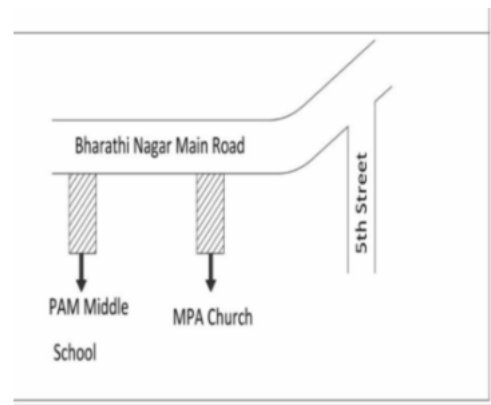

Key MAP View