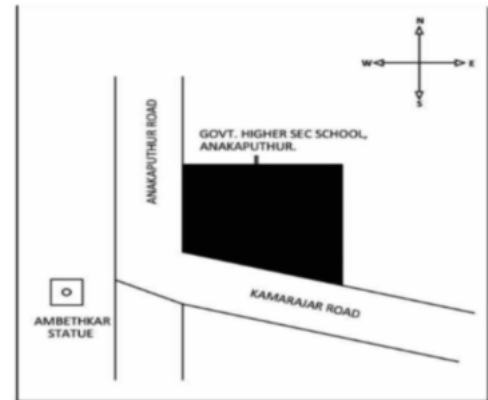

Key MAP View