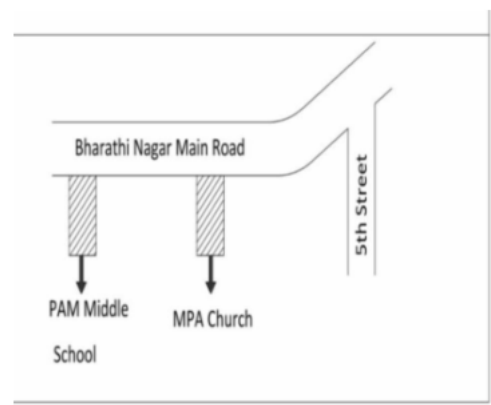

Key MAP View