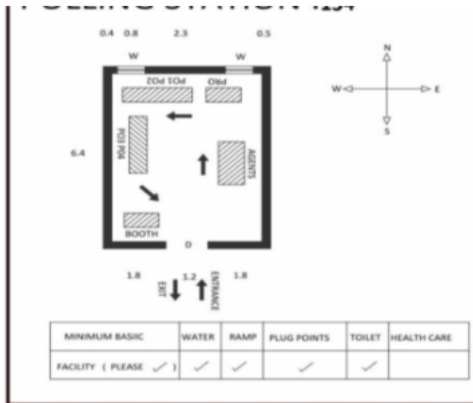

Google Map View

Polling Station Building Front View

Polling Station Front View

Cad View

Key MAP View

1 பெயர் : பர்வேஸ் அகமது தாயின் பெயர் : ஜைபுன்னிசா வீட்டு எண் : 1 வயது : 63 பாலினம் : ஆண் Photo is available RTO0565895	2 பெயர் : சரஸ்வதி சாமர்த்தி கணவர் பெயர் : ஜெகன் மோகன் ராவ் வீட்டு எண் : 1 வயது : 62 பாலினம் : பெண் Photo is available RTO3093002	3 பெயர் : ராஜசேகரன் தந்தை பெயர் : தருமன் வீட்டு எண் : 1 வயது : 60 பாலினம் : ஆண் Photo is available RTO3092970
4 பெயர் : சரள கணவர் பெயர் : ராஜசேகரன் வீட்டு எண் : 1 வயது : 57 பாலினம் : பெண் Photo is available RTO3092996	5 பெயர் : ஆபிதா கணவர் பெயர் : மெகபூர் பாஷா வீட்டு எண் : 1 வயது : 42 பாலினம் : பெண் Photo is available RTO0565044	6 பெயர் : சன்றகிஷன் சமர்த்தி தந்தை பெயர் : ஜெகன் மோகன் ராவ் வீட்டு எண் : 1 வயது : 41 பாலினம் : ஆண் Photo is available RTO3093028
7 பெயர் : மகேஷ் தந்தை பெயர் : ராஜசேகரன் வீட்டு எண் : 1 வயது : 33 பாலினம் : ஆண் Photo is available RTO3092988	# 8 பெயர் : யாமினி ராஜசேகரன் தந்தை பெயர் : ராஜசேகரன் வீட்டு எண் : 1 வயது : 28 பாலினம் : பெண் Photo is available RTO3093010	9 பெயர் : நிஜாமுதீன் தந்தை பெயர் : உசைன் வீட்டு எண் : 1 வயது : 21 பாலினம் : ஆண் Photo is available RTO4024055
10 பெயர் : உமாய்யன்பாஷா தந்தை பெயர் : இப்ராஹீம் வீட்டு எண் : 1A வயது : 57 பாலினம் : ஆண் Photo is available RTO3384849	11 பெயர் : உஸ்மான் பாஷா தந்தை பெயர் : மகபூப் பாஷா வீட்டு எண் : 2 வயது : 72 பாலினம் : ஆண் Photo is available RTO3832425	12 பெயர் : சபீராபேகம் கணவர் பெயர் : உஸ்மான் பாஷா வீட்டு எண் : 2 வயது : 60 பாலினம் : பெண் Photo is available DBL9633785
13 பெயர் : மாலிக் பாஷா தந்தை பெயர் : ரஹ்மான் வீட்டு எண் : 2 வயது : 50 பாலினம் : ஆண் Photo is available RTO3092954	14 பெயர் : முஹம்மத் சாதிக் தந்தை பெயர் : உஸ்மான் பாஷா வீட்டு எண் : 2 வயது : 40 பாலினம் : ஆண் Photo is available DBL9515420	15 பெயர் : இம்ரான் அகமத் காலேஷா தந்தை பெயர் : காலேஷா வீட்டு எண் : 2 வயது : 34 பாலினம் : ஆண் Photo is available RTO2367415
16 பெயர் : இம்ரான் தந்தை பெயர் : காலேஷா வீட்டு எண் : 2 வயது : 32 பாலினம் : ஆண் Photo is available RTO1086941	17 பெயர் : நபிசா பேகம் கணவர் பெயர் : முகமது பாஷா வீட்டு எண் : 2 வயது : 32 பாலினம் : பெண் Photo is available RTO3832458	18 பெயர் : யாஸ்மின் பாத்திமா கணவர் பெயர் : குண சேகர் வீட்டு எண் : 02 வயது : 29 பாலினம் : பெண் Photo is available RTO3832045
19 பெயர் : தஸ்லிம் பாத்திமா உசைன் தந்தை பெயர் : உசைன் வீட்டு எண் : 2 வயது : 26 பாலினம் : பெண் Photo is available RTO3146941	20 பெயர் : ஜகீராபேகம் கணவர் பெயர் : உசைன் வீட்டு எண் : 2-1 வயது : 50 பாலினம் : பெண் Photo is available DBL9515495	21 பெயர் : காலேஷா தந்தை பெயர் : காதர் பாஷா வீட்டு எண் : 2-3 வயது : 56 பாலினம் : ஆண் Photo is available RTO3384864
22 பெயர் : கதீஜாபீ கணவர் பெயர் : அப்துல்கபூர் வீட்டு எண் : 2-5 வயது : 59 பாலினம் : பெண் Photo is available RTO3384872	23 பெயர் : உசைன் தந்தை பெயர் : முகமது யூசூப் வீட்டு எண் : 2-5 வயது : 46 பாலினம் : ஆண் Photo is available DBL5923263	24 பெயர் : தாலுத்பாஷா தந்தை பெயர் : அப்துல்கபூர் வீட்டு எண் : 2-5 வயது : 44 பாலினம் : ஆண் Photo is available DBL5923297
25 பெயர் : ரெஹானா கணவர் பெயர் : உசைன் வீட்டு எண் : 2-5 வயது : 43 பாலினம் : பெண் Photo is available DBL5924915	26 பெயர் : ஜகீராபீ தந்தை பெயர் : அப்துல்கபூர் வீட்டு எண் : 2-5 வயது : 40 பாலினம் : பெண் Photo is available DBL5924899	# 27 பெயர் : சண்முகராஜ் செல்வராஜ் இதரர் பெயர் : சண்முகராஜ் வீட்டு எண் : 3 வயது : 47 பாலினம் : ஆண் Photo is available RTO1266519
28 பெயர் : ஆயிஷா கணவர் பெயர் : அப்துல்லாகான் வீட்டு எண் : 3 வயது : 47 பாலினம் : பெண் Photo is available DBL5915277	29 பெயர் : அயாத்பாஷா தந்தை பெயர் : ரோஜஸ் வீட்டு எண் : 3 வயது : 45 பாலினம் : ஆண் Photo is available DBL5923305	30 பெயர் : ரெஹானா கணவர் பெயர் : அயாத்பாஷா வீட்டு எண் : 3 வயது : 42 பாலினம் : பெண் Photo is available DBL5915202