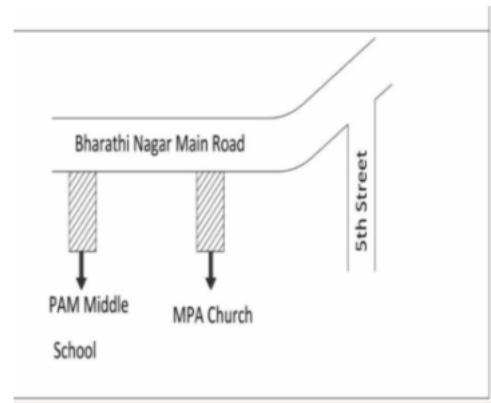

Key MAP View