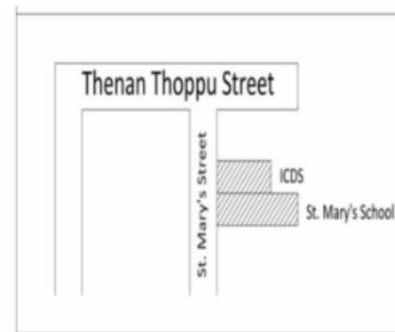

Key MAP View