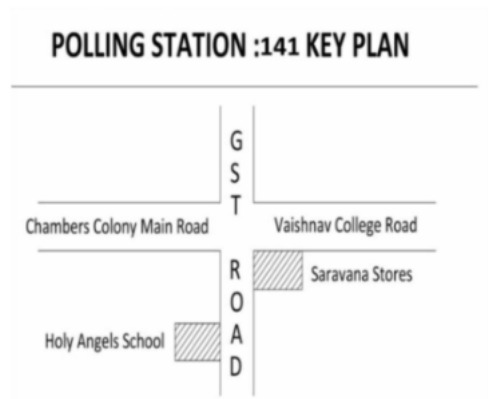

Key MAP View