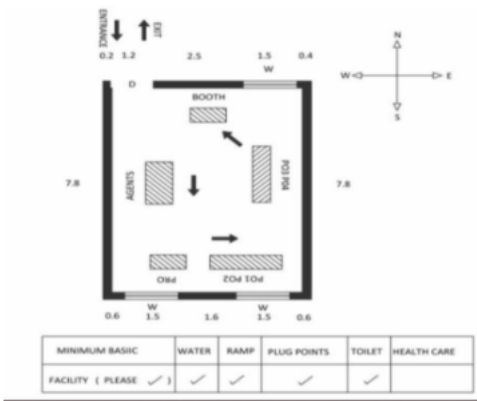

Google Map View

Polling Station Building Front View

Polling Station Front View

Cad View

Key MAP View

1 பெயர் : அன்பழகி கணவர் பெயர்: பழனி வீட்டு எண் : 1 வயது : 67 பாலினம் : பெண்	RTO3350543 Photo is available	2 பெயர் : பரமேஸ்வரி கணவர் பெயர்: சாமிநாதன் வீட்டு எண் : 1 வயது : 47 பாலினம் : பெண்	DBL8024796 Photo is available	3 பெயர் : ராமாயி தாயின் பெயர்: அன்பழகி வீட்டு எண் : 1 வயது : 42 பாலினம் : பெண்	RTO1269570 Photo is available
4 பெயர் : சரசா தாயின் பெயர்: ரங்கநாயகி வீட்டு எண் : 1 வயது : 41 பாலினம் : பெண்	RTO1901305 Photo is available	5 பெயர் : கோகுலகிருஷ்ணன் தந்தை பெயர்: ரங்கநாயகி வீட்டு எண் : 1 வயது : 32 பாலினம் : ஆண்	RTO1901271 Photo is available	6 பெயர் : அஜித் குமார் தந்தை பெயர்: ஏழுமலை வீட்டு எண் : 1 வயது : 31 பாலினம் : ஆண்	RTO1901313 Photo is available
7 பெயர் : சரண்யா கணவர் பெயர்: ராஜி வீட்டு எண் : 1 வயது : 31 பாலினம் : பெண்	RTO1901255 Photo is available	8 பெயர் : மதன் தந்தை பெயர்: கமலநாதன் வீட்டு எண் : 1 வயது : 28 பாலினம் : ஆண்	RTO2900389 Photo is available	9 பெயர் : ரம்யா கணவர் பெயர்: வினோத் வீட்டு எண் : 2 வயது : 34 பாலினம் : பெண்	RTO2900371 Photo is available
10 பெயர் : லட்சுமி கணவர் பெயர்: பரமசிவம் வீட்டு எண் : 3 வயது : 76 பாலினம் : பெண்	RTO2900405 Photo is available	11 பெயர் : லட்சுமி கணவர் பெயர்: தயாநிதி வீட்டு எண் : 3 வயது : 75 பாலினம் : பெண்	RTO0476655 Photo is available	12 பெயர் : மோகன் தந்தை பெயர்: பெருமாள் வீட்டு எண் : 3 வயது : 56 பாலினம் : ஆண்	DBL2875599 Photo is available
13 பெயர் : சபாபதி தந்தை பெயர்: பெருமாள் வீட்டு எண் : 3 வயது : 51 பாலினம் : ஆண்	DBL2875409 Photo is available	14 பெயர் : கோபி தந்தை பெயர்: பெருமாள் வீட்டு எண் : 3 வயது : 49 பாலினம் : ஆண்	RTO3350550 Photo is available	15 பெயர் : கார்த்திகா கணவர் பெயர்: தயாநிதி வீட்டு எண் : 3 வயது : 39 பாலினம் : பெண்	RTO2369734 Photo is available
16 பெயர் : ப்ரீதிவ்யா தந்தை பெயர்: ஹரிஹரசுதன் வீட்டு எண் : மூன்று வயது : 23 பாலினம் : பெண்	RTO4202321 Photo is available	17 பெயர் : ப்ரீவ்ரசலன் தந்தை பெயர்: ஆனந்தராஜ் வீட்டு எண் : மூன்று வயது : 20 பாலினம் : ஆண்	RTO4099271 Photo is available	18 பெயர் : நீலகண்டன் தந்தை பெயர்: மாங்காவி வீட்டு எண் : 4 வயது : 66 பாலினம் : ஆண்	DBL2876522 Photo is available
19 பெயர் : குணசுந்தரி கணவர் பெயர்: நீலகண்டன் வீட்டு எண் : 4 வயது : 59 பாலினம் : பெண்	RTO3350576 Photo is available	20 பெயர் : ராஜி தந்தை பெயர்: தர்மலிங்கம் வீட்டு எண் : 4 வயது : 50 பாலினம் : ஆண்	RTO3350584 Photo is available	21 பெயர் : ரேணுகா கணவர் பெயர்: ராஜி வீட்டு எண் : 4 வயது : 46 பாலினம் : பெண்	RTO2971505 Photo is available
22 பெயர் : ஜெயப்பிரதா கணவர் பெயர்: குமரவேல் வீட்டு எண் : நான்கு வயது : 36 பாலினம் : பெண்	RTO4246450 Photo is available	23 பெயர் : சரஸ்வதி கணவர் பெயர்: தனசேகர் வீட்டு எண் : 4 வயது : 30 பாலினம் : பெண்	RTO2900421 Photo is available	24 பெயர் : பிரதீப்ராஜ் ரா ராஜு தந்தை பெயர்: ராஜு த வீட்டு எண் : 44 வயது : 26 பாலினம் : ஆண்	RTO3996105 Photo is available
25 பெயர் : அஜய் குமார் ஆர் தந்தை பெயர்: ராஜு டி வீட்டு எண் : 4 வயது : 24 பாலினம் : ஆண்	RTO3994589 Photo is available	26 பெயர் : புவனேஸ்வரி தந்தை பெயர்: முருகேசன் வீட்டு எண் : நான்கு வயது : 20 பாலினம் : பெண்	RTO4096046 Photo is available	27 பெயர் : சைமன் தந்தை பெயர்: ஜான் வீட்டு எண் : 5 வயது : 46 பாலினம் : ஆண்	RTO1269588 Photo is available
28 பெயர் : கோபி தந்தை பெயர்: குட்டி நாசுவரான் வீட்டு எண் : 5 வயது : 44 பாலினம் : ஆண்	RTO2302354 Photo is available	29 பெயர் : ஜெயக்குமார் தந்தை பெயர்: செளந்தர்ராஜன் வீட்டு எண் : 5 வயது : 39 பாலினம் : ஆண்	RTO0476697 Photo is available	30 பெயர் : மணிகண்டன் தந்தை பெயர்: பாபு வீட்டு எண் : 5 வயது : 38 பாலினம் : ஆண்	RTO0313981 Photo is available