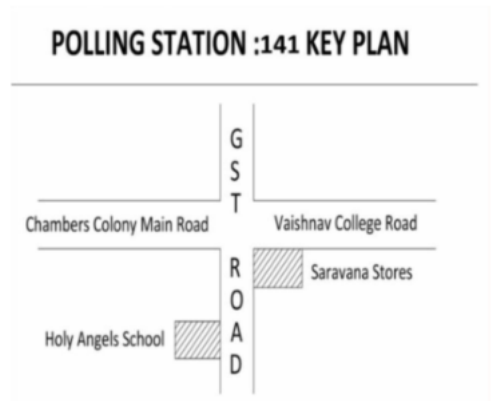

Key MAP View