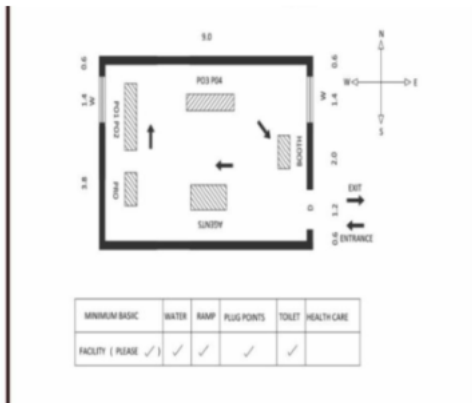

Google Map View

Polling Station Building Front View

Polling Station Front View

Cad View

Key MAP View

1 பெயர் : கிருஷ்ணன் தந்தை பெயர்: கண்ணன் வீட்டு எண் : 1 வயது : 64 பாலினம் : ஆண்	RTO1269638 Photo is available	2 பெயர் : ஜெரோம் தந்தை பெயர்: சேவியர் வீட்டு எண் : 1 வயது : 38 பாலினம் : ஆண்	RTO3355336 Photo is available	3 பெயர் : கனிமொழி தந்தை பெயர்: குருசேஷ் வீட்டு எண் : 1 வயது : 34 பாலினம் : பெண்	RTO1090125 Photo is available
4 பெயர் : ஜனனி ஸ் தந்தை பெயர்: சேகர் வீட்டு எண் : 1 வயது : 23 பாலினம் : பெண்	RTO4115945 Photo is available	5 பெயர் : கற்பகம் தந்தை பெயர்: குமார் வீட்டு எண் : 2 வயது : 55 பாலினம் : பெண்	RTO2900603 Photo is available	6 பெயர் : விஜய லட்சுமி கணவர் பெயர்: பிலிப்ஸ் வீட்டு எண் : 2 வயது : 50 பாலினம் : பெண்	RTO2767689 Photo is available
7 பெயர் : பிரபாகரன் தந்தை பெயர்: துரைராஜ் வீட்டு எண் : 2 வயது : 44 பாலினம் : ஆண்	RTO1417096 Photo is available	8 பெயர் : தயாநிதி தந்தை பெயர்: ராதாகிருஷ்ணன் வீட்டு எண் : 2 வயது : 27 பாலினம் : ஆண்	RTO3001385 Photo is available	9 பெயர் : அமுலு கணவர் பெயர்: மனோகரன் வீட்டு எண் : 3 வயது : 55 பாலினம் : பெண்	RTO1642834 Photo is available
10 பெயர் : மாலினி கணவர் பெயர்: மனோகர் வீட்டு எண் : 3 வயது : 36 பாலினம் : பெண்	RTO0313643 Photo is available	11 பெயர் : விந்தியா கணவர் பெயர்: ஹேம்நாத் வீட்டு எண் : 3 வயது : 36 பாலினம் : பெண்	RTO1901578 Photo is available	12 பெயர் : அன்பழகி கணவர் பெயர்: ரஞ்சன் வீட்டு எண் : 3-1 வயது : 62 பாலினம் : பெண்	RTO3355344 Photo is available
13 பெயர் : பவித்ரா தந்தை பெயர்: ரஞ்சன் வீட்டு எண் : 3-1 வயது : 42 பாலினம் : பெண்	DBL8016446 Photo is available	14 பெயர் : தமிழ்மணி தந்தை பெயர்: முனியன் வீட்டு எண் : 3/ஏ வயது : 41 பாலினம் : ஆண்	RTO2609592 Photo is available	15 பெயர் : முருகாவேல் தாயின் பெயர்: ஆதிலட்சுமி வீட்டு எண் : 4 வயது : 40 பாலினம் : ஆண்	RTO1269562 Photo is available
16 பெயர் : ராணி கணவர் பெயர்: கண்ணன் வீட்டு எண் : 4-1 வயது : 70 பாலினம் : பெண்	RTO3355351 Photo is available	17 பெயர் : சீனிவாசன் தந்தை பெயர்: கண்ணன் வீட்டு எண் : 4-1 வயது : 49 பாலினம் : ஆண்	DBL2212058 Photo is available	18 பெயர் : ஸ்ரீராம் தந்தை பெயர்: வெங்கடேசன் வீட்டு எண் : 5 வயது : 69 பாலினம் : ஆண்	RTO2900686 Photo is available
19 பெயர் : செல்வராஜ் தந்தை பெயர்: மொட்டையன் வீட்டு எண் : 5 வயது : 66 பாலினம் : ஆண்	RTO3355369 Photo is available	20 பெயர் : ஆதிலட்சுமி கணவர் பெயர்: ஸ்ரீராம் வீட்டு எண் : 5 வயது : 53 பாலினம் : பெண்	RTO2900678 Photo is available	21 பெயர் : மனோகரன் தந்தை பெயர்: பார்த்தசாரதிழ் வீட்டு எண் : 5 வயது : 48 பாலினம் : ஆண்	RTO1642651 Photo is available
22 பெயர் : ஆஷா கணவர் பெயர்: ராஜிவ் வீட்டு எண் : 5 வயது : 47 பாலினம் : பெண்	RTO1417351 Photo is available	23 பெயர் : மாலனி கணவர் பெயர்: மனோகரன் வீட்டு எண் : 5 வயது : 44 பாலினம் : பெண்	RTO1642545 Photo is available	24 பெயர் : வீரமணி தந்தை பெயர்: கிருஷ்ணன் வீட்டு எண் : 5 வயது : 31 பாலினம் : ஆண்	RTO3834934 Photo is available
25 பெயர் : பிரசாந்த் தந்தை பெயர்: கிருஷ்ணன் வீட்டு எண் : 5 வயது : 27 பாலினம் : ஆண்	RTO2971596 Photo is available	26 பெயர் : அதீரா தந்தை பெயர்: விஜயன் வீட்டு எண் : 5 வயது : 27 பாலினம் : பெண்	RTO3094703 Photo is available	27 பெயர் : அபீஜீட் தந்தை பெயர்: ராஜிவ் வீட்டு எண் : 5 வயது : 26 பாலினம் : ஆண்	RTO3094687 Photo is available
28 பெயர் : சோபன்பாபு தந்தை பெயர்: ஸ்ரீராம் வீட்டு எண் : 5-4 வயது : 33 பாலினம் : ஆண்	RTO1416940 Photo is available	29 பெயர் : சுபஸ்ரீ பால்கரன் கணவர் பெயர்: பால்கரன் வீட்டு எண் : 5 F3 வயது : 31 பாலினம் : பெண்	RTO3662194 Photo is available	30 பெயர் : வனிதா கணவர் பெயர்: சாமிகண்ணு வீட்டு எண் : 6 வயது : 39 பாலினம் : பெண்	RTO1901685 Photo is available