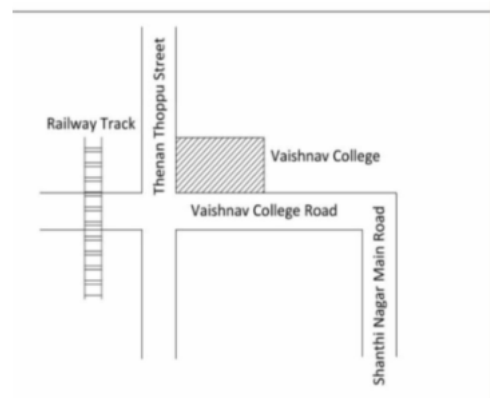

Key MAP View