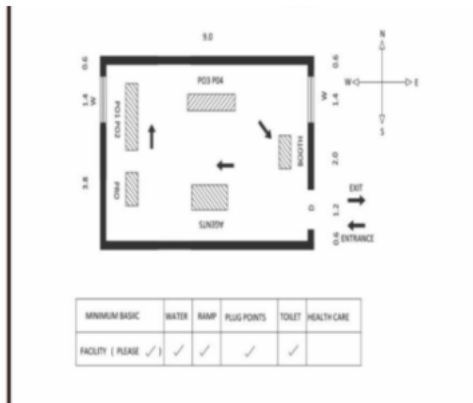

Google Map View

Polling Station Building Front View

Polling Station Front View

Cad View

Key MAP View

1 பெயர் : அருண்குமார் தந்தை பெயர்: தண்டபாணி வீட்டு எண் : 4 வயது : 33 பாலினம் : ஆண்	RTO3835501 Photo is available	2 பெயர் : சுரேஷ் தந்தை பெயர்: பெருமாள் சாமி வீட்டு எண் : 10 வயது : 44 பாலினம் : ஆண்	RTO3835378 Photo is available	3 பெயர் : ஜீவராஜ் தந்தை பெயர்: ஜெயவேல் வீட்டு எண் : 11A வயது : 30 பாலினம் : ஆண்	RTO2370088 Photo is available
4 பெயர் : சாந்தி தந்தை பெயர்: சாம்சன் வீட்டு எண் : 13 வயது : 34 பாலினம் : பெண்	RTO1902717 Photo is available	5 பெயர் : ஜெனிபர் சிந்துஜா தந்தை பெயர்: அந்தோணிசாமி வீட்டு எண் : 13 வயது : 33 பாலினம் : பெண்	RTO1270180 Photo is available	6 பெயர் : அஸ்வினி தந்தை பெயர்: செந்தில்கடிவு வீட்டு எண் : 13 வயது : 27 பாலினம் : பெண்	RTO2901007 Photo is available
7 பெயர் : ராஜ்குமாரன் ஹரிகிருஷ்ணன் தந்தை பெயர்: ஹரிகிருஷ்ணன் ராஜாவிநாயகம் வீட்டு எண் : 16 வயது : 22 பாலினம் : ஆண்	RTO3980968 Photo is available	8 பெயர் : துர்கேஷ் குமார் தந்தை பெயர்: குருமூர்த்தி வீட்டு எண் : 19 வயது : 35 பாலினம் : ஆண்	RTO1643444 Photo is available	9 பெயர் : சமதி கணவர் பெயர்: பார்த்திபன் வீட்டு எண் : 26 வயது : 48 பாலினம் : பெண்	RTO0315473 Photo is available
10 பெயர் : சாம்சன் மோசேஸ் தந்தை பெயர்: சாமுவேல் சேவியர் வீட்டு எண் : 26 வயது : 25 பாலினம் : ஆண்	RTO3094901 Photo is available	# 11 பெயர் : வெங்கடேஷ் ரா தந்தை பெயர்: ராஜேந்திரன் வீட்டு எண் : 27 வயது : 38 பாலினம் : ஆண்	RTO0069740 Photo is available	12 பெயர் : இராஜேந்திரன் தந்தை பெயர்: முனுசாமி வீட்டு எண் : 27A வயது : 60 பாலினம் : ஆண்	RTO1419407 Photo is available
13 பெயர் : ராணி கணவர் பெயர்: இராஜேந்திரன் வீட்டு எண் : 27A வயது : 56 பாலினம் : பெண்	RTO1419399 Photo is available	14 பெயர் : ஜெயமுருகன் தந்தை பெயர்: மாரிமுத்து வீட்டு எண் : 29-A வயது : 29 பாலினம் : ஆண்	RTO2502052 Photo is available	15 பெயர் : கணேஷ் தந்தை பெயர்: குணசேகரன் வீட்டு எண் : 33 வயது : 26 பாலினம் : ஆண்	RTO3706579 Photo is available
16 பெயர் : பிரசாத் தந்தை பெயர்: முரளி வீட்டு எண் : 35 வயது : 27 பாலினம் : ஆண்	RTO2900959 Photo is available	17 பெயர் : கோகுல் நாத் தந்தை பெயர்: முரளி வீட்டு எண் : 35 வயது : 25 பாலினம் : ஆண்	RTO3713526 Photo is available	18 பெயர் : அனுசிகா கணவர் பெயர்: தர்மராஜ் வீட்டு எண் : 36 வயது : 42 பாலினம் : பெண்	RTO1902451 Photo is available
19 பெயர் : லக்ஷ்மி கணவர் பெயர்: கபிராஜ் வீட்டு எண் : 39 வயது : 50 பாலினம் : பெண்	RTO1643329 Photo is available	20 பெயர் : மகேஷ் தந்தை பெயர்: கபிராஜ் வீட்டு எண் : 39 வயது : 30 பாலினம் : ஆண்	RTO2271377 Photo is available	21 பெயர் : சந்தியா மு தாயின் பெயர்: சமதி வீட்டு எண் : 40,அம்பேத்கர் தெரு வயது : 25 பாலினம் : பெண்	RTO4178745 Photo is available
22 பெயர் : முருகன் தந்தை பெயர்: எல்லப்பன் வீட்டு எண் : 40B வயது : 48 பாலினம் : ஆண்	RTO2768182 Photo is available	23 பெயர் : வீரராகவன் தந்தை பெயர்: ஆதிமூலம் வீட்டு எண் : 42 வயது : 55 பாலினம் : ஆண்	RTO1643436 Photo is available	24 பெயர் : குமுதா கணவர் பெயர்: வீரராகவன் வீட்டு எண் : 42 வயது : 51 பாலினம் : பெண்	RTO1643550 Photo is available
25 பெயர் : முருகன் தந்தை பெயர்: ரங்கநாதன் வீட்டு எண் : 42-1 வயது : 51 பாலினம் : ஆண்	DBL5980826 Photo is available	26 பெயர் : மாதவராவ் தந்தை பெயர்: கோட்டையா வீட்டு எண் : 46 வயது : 55 பாலினம் : ஆண்	RTO0069674 Photo is available	27 பெயர் : மாலியம்மா கணவர் பெயர்: மாதவராவ் வீட்டு எண் : 46 வயது : 53 பாலினம் : பெண்	RTO0069245 Photo is available
28 பெயர் : கீதா கணவர் பெயர்: அந்தோனி விஜய் வீட்டு எண் : 47/77 வயது : 42 பாலினம் : பெண்	RTO3094810 Photo is available	29 பெயர் : தாரண்யா சுப்பையா தந்தை பெயர்: சுப்பையா ஜே வீட்டு எண் : 53ஏ வயது : 19 பாலினம் : பெண்	RTO4239331 Photo is available	30 பெயர் : ஜோதி கணவர் பெயர்: ரகுவரன் வீட்டு எண் : 61 வயது : 48 பாலினம் : பெண்	RTO1643469 Photo is available