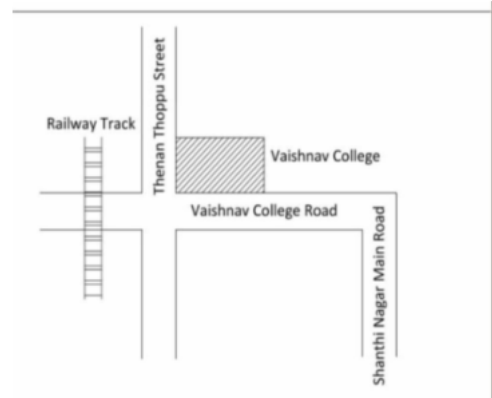

Key MAP View