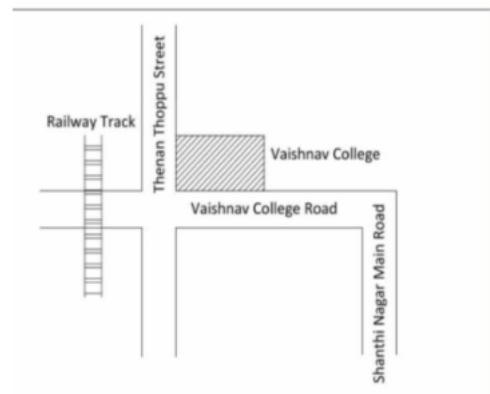

Google Map View

Polling Station Building Front View

Polling Station Front View

Cad View

Key MAP View

MINIMUM BASIC FACILITY (PLEASE)	WATER	RAMP	PLUS POINTS	TOILET	HEALTH CARE
✓	✓	✓	✓	✓	

சட்டமன்றத் தொகுதியின் எண் மற்றும் பெயர் : 30-பல்லாவரம்
பிரிவு எண் மற்றும் பெயர் 1-தாம்பரம் (மா), பல்லாவரம்-ஐயின் பல்லாவரம் (வ.கி), வார்டு24 கருமாரிஆம்மன் கோயில்தெரு