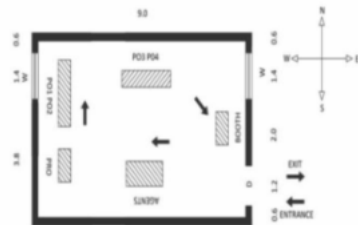

Google Map View

Polling Station Building Front View

Polling Station Front View

Cad View

Key MAP View

MINIMUM BASIC FACILITY (PLEASE)	WATER	RAMP	PLUS POINTS	TOILET	HEALTH CARE
✓	✓	✓	✓	✓	

சட்டமன்றத் தொகுதியின் எண் மற்றும் பெயர் : 30-பல்லாவரம்
பிரிவு எண் மற்றும் பெயர் 1-தாம்பரம் (மா), பல்லாவரம்-ஐயின் பல்லாவரம் (வ.கி), வார்டு24 கருமாரிஆம்மன் கோயில்தெரு