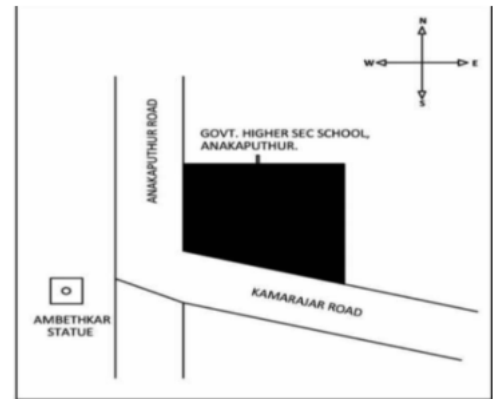

3. வாக்குச் சாவடியின் விவரங்கள்

<p>வாக்குச் சாவடியின் எண் மற்றும் பெயர் :</p> <p>16 - அரசினர் மேல்நிலை பள்ளி, அனகாபுத்தூர் வடக்கு முகம்</p> <p>வாக்குச் சாவடியின் முகவரி :</p> <p>அரசினர் மேல்நிலை பள்ளி, அனகாபுத்தூர் வடக்கு முகம்</p>	<p>வாக்குச் சாவடியின் வகைப்பாடு (ஆண்/பெண்/பொது)</p> <p>துணை வாக்குச் சாவடிகளின் எண்ணிக்கை :</p>	<p>பொது</p> <p style="font-size: 24px;">0</p>
---	---	--

4. வாக்காளர்களின் எண்ணிக்கை

தொடங்கும் வரிசை எண்	முடியும் வரிசை எண்.	நிகர வாக்காளர்களின் எண்ணிக்கை			
		ஆண்	பெண்	மூன்றாம் பாலினம்	மொத்தம்
1	983	487	492	0	979

கையொப்பம்

Nazri Naksha

Google Map View

Polling Station Building Front View

Polling Station Front View

Cad View

Key MAP View

சட்டமன்றத் தொகுதியின் எண் மற்றும் பெயர் : 30-பல்லாவரம்
பிரிவு எண் மற்றும் பெயர் 1-தாம்பரம் (மா), அனகாபுத்தூர், வார்டு 4 எம் ஜி ஆர் நகர் மெயின் ரோடு

பாகம் எண் : 16