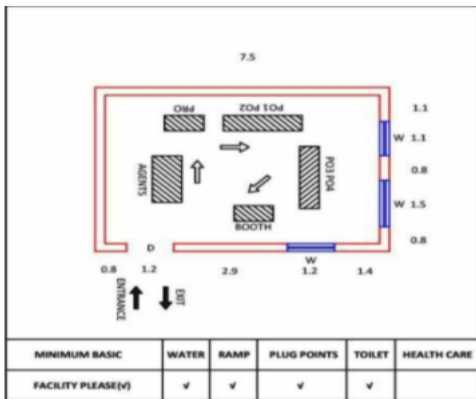

Cad View

Key MAP View