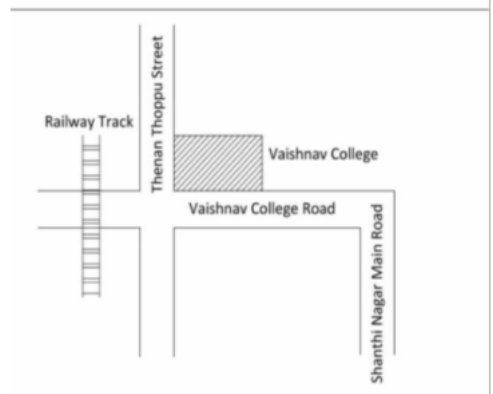

Key MAP View