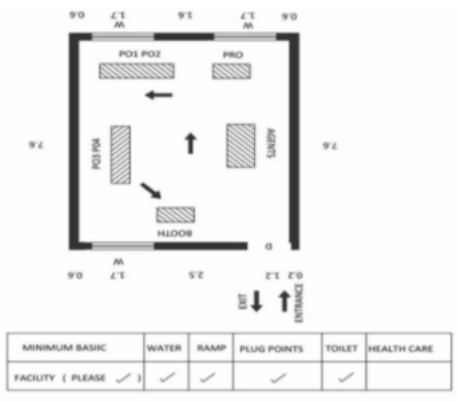

Google Map View

Polling Station Building Front View

Polling Station Front View

Cad View

Key MAP View

1	DBL9981689	பெயர் : ராணி கணவர் பெயர்: கணேசன் வீட்டு எண் : 1 வயது : 56 பாலினம் : பெண்	Photo is available	2	RTO1091180	பெயர் : மகாலட்சுமி கணவர் பெயர்: கண்ணன் வீட்டு எண் : 1 வயது : 43 பாலினம் : பெண்	Photo is available	3	RTO4122834	பெயர் : விவேஷ் ஜி தந்தை பெயர்: வெங்கடேசுவர ராவ் ஜி வீட்டு எண் : 4,ஜி1,லக்ஷ்மி விள வயது : 20 பாலினம் : ஆண்	Photo is available
4	RTO1422427	பெயர் : முருகானந்தம் தந்தை பெயர்: செளந்தர ராஜன் வீட்டு எண் : 5A வயது : 52 பாலினம் : ஆண்	Photo is available	5	RTO2370344	பெயர் : வீரமணி தந்தை பெயர்: சிவபுண்ணியம் வீட்டு எண் : 20 வயது : 46 பாலினம் : ஆண்	Photo is available	6	RTO2369874	பெயர் : ரெங்கநாதன் தந்தை பெயர்: சிவபுண்ணியம் வீட்டு எண் : 20 வயது : 43 பாலினம் : ஆண்	Photo is available
7	RTO2370468	பெயர் : சூதா கணவர் பெயர்: வீரமணி வீட்டு எண் : 20 வயது : 41 பாலினம் : பெண்	Photo is available	8	RTO2768224	பெயர் : இந்துமதி கணவர் பெயர்: கண்ணன் வீட்டு எண் : 20 வயது : 27 பாலினம் : பெண்	Photo is available	9	RTO1421338	பெயர் : முகமது யூசுப் தந்தை பெயர்: முகமது மீரா வீட்டு எண் : 21 வயது : 78 பாலினம் : ஆண்	Photo is available
10	RTO2768216	பெயர் : சை ராபானு கணவர் பெயர்: ஷேக்காஹுது வீட்டு எண் : 21 வயது : 65 பாலினம் : பெண்	Photo is available	11	RTO2370815	பெயர் : பரத் குமார் தந்தை பெயர்: பழனி வீட்டு எண் : 23 வயது : 32 பாலினம் : ஆண்	Photo is available	12	RTO4027512	பெயர் : சாமுவேல பழனி தந்தை பெயர்: பழனி வீட்டு எண் : 23 வயது : 22 பாலினம் : ஆண்	Photo is available
13	RTO3370137	பெயர் : லக்ஷ்மி கணவர் பெயர்: பழனி வீட்டு எண் : 23-2 வயது : 52 பாலினம் : பெண்	Photo is available	14	RTO2610129	பெயர் : ராஜகன்னி கணவர் பெயர்: ஜெகநாதன் வீட்டு எண் : 24 வயது : 61 பாலினம் : பெண்	Photo is available	15	RTO1270677	பெயர் : செல்வராஜ் தந்தை பெயர்: கண்ணாயிரம் வீட்டு எண் : 24 வயது : 50 பாலினம் : ஆண்	Photo is available
16	RTO1270594	பெயர் : மஞ்சளா இதரர் பெயர்: செல்வராஜ் வீட்டு எண் : 24 வயது : 37 பாலினம் : பெண்	Photo is available	17	RTO2610202	பெயர் : புஷ்பராஜ் தந்தை பெயர்: தாஸ் வீட்டு எண் : 24 வயது : 29 பாலினம் : ஆண்	Photo is available	18	RTO2971836	பெயர் : ரம்யா தந்தை பெயர்: தாஸ் வீட்டு எண் : 24 வயது : 27 பாலினம் : பெண்	Photo is available
19	RTO1021864	பெயர் : தாஸ் தந்தை பெயர்: கண்ணாயிரம் வீட்டு எண் : 24-1 வயது : 53 பாலினம் : ஆண்	Photo is available	20	DBL5984224	பெயர் : மல்லிகா கணவர் பெயர்: தாஸ் வீட்டு எண் : 24-2 வயது : 49 பாலினம் : பெண்	Photo is available	21	RTO0568725	பெயர் : சிவசங்கரன் தாயின் பெயர்: கஸ்தூரி வீட்டு எண் : 25 வயது : 45 பாலினம் : ஆண்	Photo is available
22	DBL5993712	பெயர் : வள்ளி கணவர் பெயர்: ராமசாமி வீட்டு எண் : 26 வயது : 61 பாலினம் : பெண்	Photo is available	23	SRB0622720	பெயர் : நாகராஜன் தந்தை பெயர்: பெருமாள் வீட்டு எண் : 26 வயது : 59 பாலினம் : ஆண்	Photo is available	24	SRB0622282	பெயர் : சாந்தி கணவர் பெயர்: நாகராஜன் வீட்டு எண் : 26 வயது : 57 பாலினம் : பெண்	Photo is available
25	SRB0622852	பெயர் : பிரபாகரன் தந்தை பெயர்: நாகராஜன் வீட்டு எண் : 26 வயது : 34 பாலினம் : ஆண்	Photo is available	26	RTO3836723	பெயர் : நா புருஷோத்தமன் தந்தை பெயர்: நாகராஜன் பெ வீட்டு எண் : 26 வயது : 33 பாலினம் : ஆண்	Photo is available	27	RTO0570481	பெயர் : மருதமுத்து இதரர் பெயர்: மருதமுத்து வீட்டு எண் : 27 வயது : 66 பாலினம் : ஆண்	Photo is available
28	RTO0570309	பெயர் : அமுதா கணவர் பெயர்: மருதமுத்து வீட்டு எண் : 27 வயது : 47 பாலினம் : பெண்	Photo is available	29	RTO0943522	பெயர் : ரேவதி தந்தை பெயர்: மருதமுத்து வீட்டு எண் : 27 வயது : 41 பாலினம் : பெண்	Photo is available	30	RTO2901130	பெயர் : மா மல்லீஸ்வரி கணவர் பெயர்: மார்த்தட்டி நரசய்யா வீட்டு எண் : 27 வயது : 39 பாலினம் : பெண்	Photo is available