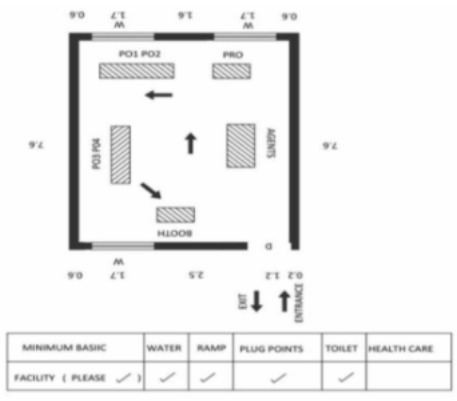

Google Map View

Polling Station Building Front View

Polling Station Front View

Cad View

Key MAP View

சட்டமன்றத் தொகுதியின் எண் மற்றும் பெயர் : 30-பல்லாவரம்
 பிரிவு எண் மற்றும் பெயர் 1-தாம்பரம் (மா), பல்லாவரம்-ஐயின் பல்லாவரம் (வ.கி), வார்டு24 வடக்குச்சுச்சய்காந்திநகர்2வது தெரு