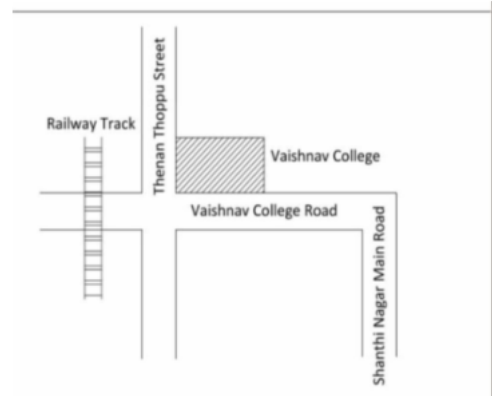

Google Map View

Polling Station Building Front View

Polling Station Front View

Cad View

Key MAP View

சட்டமன்றத் தொகுதியின் எண் மற்றும் பெயர் : 30-பல்லாவரம்
 பிரிவு எண் மற்றும் பெயர் 1-தாம்பரம் (மா), பல்லாவரம்-ஐயின் பல்லாவரம் (வ.கி), வார்டு24 வடக்குச்சுச்சய்காந்திநகர்2வது தெரு