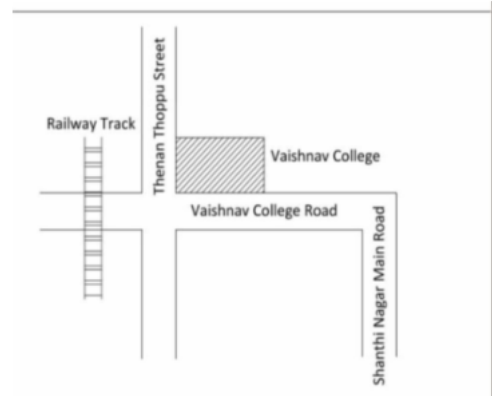

Google Map View

Polling Station Building Front View

Polling Station Front View

Cad View

Key MAP View

1 பெயர் : ஐயப்பன் தந்தை பெயர் : பன்னீர் செல்வம் வீட்டு எண் : 1 வயது : 34 பாலினம் : ஆண்	RTO2504843 Photo is available	2 பெயர் : சு மாலதி கணவர் பெயர் : சுரேஷ் பாபு வீட்டு எண் : 2 வயது : 54 பாலினம் : பெண்	RTO3839818 Photo is available	3 பெயர் : ஆயீர்தவர்ஷீனி ர் தந்தை பெயர் : ரமேஷ் ஸ் வீட்டு எண் : 2ஏ,பி&பி ஸ்டேட்ஸ் பாயின்ட் அடு வயது : 22 பாலினம் : பெண்	RTO4156824 Photo is available
4 பெயர் : ஜெயராஜன் தந்தை பெயர் : முத்து வீட்டு எண் : 3 வயது : 52 பாலினம் : ஆண்	RTO2170223 Photo is available	5 பெயர் : கோமதி சஞ்ஜனா தந்தை பெயர் : சீனிவாசன் வீட்டு எண் : 3 வயது : 31 பாலினம் : பெண்	RTO1908755 Photo is available	6 பெயர் : மணி தந்தை பெயர் : வெங்கடஜலபதி வீட்டு எண் : 3-1 வயது : 86 பாலினம் : ஆண்	DBL6024236 Photo is available
7 பெயர் : பொன்னம்பலம் தந்தை பெயர் : மணி வீட்டு எண் : 3-1 வயது : 48 பாலினம் : ஆண்	DBL6024574 Photo is available	8 பெயர் : கௌரி தந்தை பெயர் : மணி வீட்டு எண் : 3-1 வயது : 47 பாலினம் : பெண்	DBL6028526 Photo is available	9 பெயர் : கலாவதி கணவர் பெயர் : ஸ்ரீனிவாசன் வீட்டு எண் : 3-2 வயது : 57 பாலினம் : பெண்	DBL6028518 Photo is available
10 பெயர் : விஜய் ஷா ஏந் தந்தை பெயர் : நாராயணன் ஷா வீட்டு எண் : 4/6 வயது : 26 பாலினம் : ஆண்	RTO3796703 Photo is available	11 பெயர் : சதாசிவம் தந்தை பெயர் : பரமசிவம் வீட்டு எண் : 4/21 வயது : 71 பாலினம் : ஆண்	RTO3326535 Photo is available	12 பெயர் : இந்திராணி கணவர் பெயர் : சதாசிவம் வீட்டு எண் : 4/21 வயது : 62 பாலினம் : பெண்	RTO1074806 Photo is available
13 பெயர் : விவேக் தந்தை பெயர் : சதாசிவம் வீட்டு எண் : 4/21 வயது : 36 பாலினம் : ஆண்	RTO1074798 Photo is available	14 பெயர் : அருண்குமார் தந்தை பெயர் : சவரிராஜ் வீட்டு எண் : 4-35 வயது : 41 பாலினம் : ஆண்	RTO2460426 Photo is available	15 பெயர் : ஷீலா கணவர் பெயர் : அருண்குமார் வீட்டு எண் : 4-35 வயது : 41 பாலினம் : பெண்	RTO2460434 Photo is available
16 பெயர் : பாபு தந்தை பெயர் : கண்ணாயிரம் வீட்டு எண் : 5 வயது : 54 பாலினம் : ஆண்	RTO3379542 Photo is available	17 பெயர் : மகேஸ்வரி கணவர் பெயர் : பாபு வீட்டு எண் : 5 வயது : 53 பாலினம் : பெண்	RTO1097690 Photo is available	18 பெயர் : அனு கணவர் பெயர் : சுப்ரமணியன் வீட்டு எண் : 6 வயது : 41 பாலினம் : பெண்	RTO1273150 Photo is available
19 பெயர் : கோகுலகிருஷ்ணன் தந்தை பெயர் : ராமலிங்கம் வீட்டு எண் : 8 வயது : 50 பாலினம் : ஆண்	DBL6020838 Photo is available	20 பெயர் : பிரியங்கா தந்தை பெயர் : ராஜ்குமார் வீட்டு எண் : 9 வயது : 32 பாலினம் : பெண்	RTO2169993 Photo is available	21 பெயர் : ரவீந்திரன் தந்தை பெயர் : ராஜ்குமார் வீட்டு எண் : 9 வயது : 30 பாலினம் : ஆண்	RTO2170058 Photo is available
22 பெயர் : காமகோட்டி கணவர் பெயர் : கோவிந்தராஜ் வீட்டு எண் : 9-4 வயது : 88 பாலினம் : பெண்	RTO3379559 Photo is available	23 பெயர் : ராஜ்குமார் தந்தை பெயர் : கோவிந்தராஜ் வீட்டு எண் : 9-4 வயது : 64 பாலினம் : ஆண்	DBL6020622 Photo is available	24 பெயர் : உமாமகேஸ்வரி கணவர் பெயர் : ராஜ்குமார் வீட்டு எண் : 9-4 வயது : 54 பாலினம் : பெண்	RTO3379567 Photo is available
25 பெயர் : வெங்கடசுப்ரமணியன் தந்தை பெயர் : வீட்டு எண் : 9 ஏப்3 ஸ்வஸ்திகா ப்ளாட்ஸ் வயது : 73 பாலினம் : ஆண்	RTO3002821 Photo is available	26 பெயர் : வனஜா கணவர் பெயர் : வெங்கடசுப்ரமணியன் வீட்டு எண் : 9 ஏப்3 ஸ்வஸ்திகா ப்ளாட்ஸ் வயது : 71 பாலினம் : பெண்	RTO3002839 Photo is available	27 பெயர் : அரவிந்த் தந்தை பெயர் : வெங்கடசுப்ரமணியன் வீட்டு எண் : 9 ஏப்3 ஸ்வஸ்திகா ப்ளாட்ஸ் வயது : 39 பாலினம் : ஆண்	RTO3002847 Photo is available
28 பெயர் : கிருத்திகா கணவர் பெயர் : அரவிந்த் வீட்டு எண் : 9 ஏப்2 ஸ்வஸ்திகா ப்ளாட்ஸ் வயது : 35 பாலினம் : பெண்	RTO3002771 Photo is available	29 பெயர் : முத்து மீனா தந்தை பெயர் : வெங்கடசுப்ரமணியன் வீட்டு எண் : 9 ஏப்2 ஸ்வஸ்திகா ப்ளாட்ஸ் வயது : 34 பாலினம் : பெண்	RTO3002797 Photo is available	30 பெயர் : சங்கர் தந்தை பெயர் : மாதேஸ்வரன் வீட்டு எண் : 10 வயது : 52 பாலினம் : ஆண்	RTO2275147 Photo is available