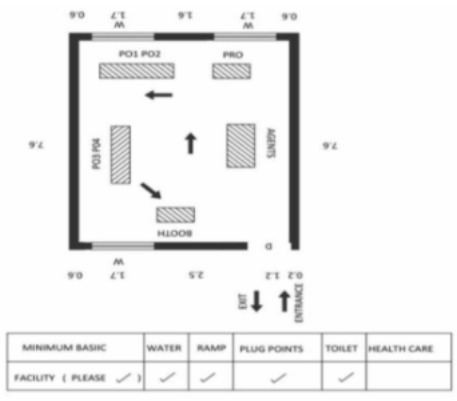

Google Map View

Polling Station Building Front View

Polling Station Front View

Cad View

Key MAP View

1 பெயர் : ஐயப்பன் தந்தை பெயர் : பன்னீர் செல்வம் வீட்டு எண் : 1 வயது : 34 பாலினம் : ஆண்	RTO2504843 Photo is available	2 பெயர் : சு மாலதி கணவர் பெயர் : சுரேஷ் பாபு வீட்டு எண் : 2 வயது : 54 பாலினம் : பெண்	RTO3839818 Photo is available	3 பெயர் : ஆயீர்தவர்ஷீனி ர் தந்தை பெயர் : ரமேஷ் ஸ் வீட்டு எண் : 2ஏ,பி&பி ஸ்டேட்ஸ் பாயின்ட் அடு வயது : 22 பாலினம் : பெண்	RTO4156824 Photo is available
4 பெயர் : ஜெயராஜன் தந்தை பெயர் : முத்து வீட்டு எண் : 3 வயது : 52 பாலினம் : ஆண்	RTO2170223 Photo is available	5 பெயர் : கோமதி சஞ்ஜனா தந்தை பெயர் : சீனிவாசன் வீட்டு எண் : 3 வயது : 31 பாலினம் : பெண்	RTO1908755 Photo is available	6 பெயர் : மணி தந்தை பெயர் : வெங்கடஜலபதி வீட்டு எண் : 3-1 வயது : 86 பாலினம் : ஆண்	DBL6024236 Photo is available
7 பெயர் : பொன்னம்பலம் தந்தை பெயர் : மணி வீட்டு எண் : 3-1 வயது : 48 பாலினம் : ஆண்	DBL6024574 Photo is available	8 பெயர் : கௌரி தந்தை பெயர் : மணி வீட்டு எண் : 3-1 வயது : 47 பாலினம் : பெண்	DBL6028526 Photo is available	9 பெயர் : கலாவதி கணவர் பெயர் : ஸ்ரீனிவாசன் வீட்டு எண் : 3-2 வயது : 57 பாலினம் : பெண்	DBL6028518 Photo is available
10 பெயர் : விஜய் ஷா ஏந் தந்தை பெயர் : நாராயணன் ஷா வீட்டு எண் : 4/6 வயது : 26 பாலினம் : ஆண்	RTO3796703 Photo is available	11 பெயர் : சதாசிவம் தந்தை பெயர் : பரமசிவம் வீட்டு எண் : 4/21 வயது : 71 பாலினம் : ஆண்	RTO3326535 Photo is available	12 பெயர் : இந்திராணி கணவர் பெயர் : சதாசிவம் வீட்டு எண் : 4/21 வயது : 62 பாலினம் : பெண்	RTO1074806 Photo is available
13 பெயர் : விவேக் தந்தை பெயர் : சதாசிவம் வீட்டு எண் : 4/21 வயது : 36 பாலினம் : ஆண்	RTO1074798 Photo is available	14 பெயர் : அருண்குமார் தந்தை பெயர் : சவரிராஜ் வீட்டு எண் : 4-35 வயது : 41 பாலினம் : ஆண்	RTO2460426 Photo is available	15 பெயர் : ஷீலா கணவர் பெயர் : அருண்குமார் வீட்டு எண் : 4-35 வயது : 41 பாலினம் : பெண்	RTO2460434 Photo is available
16 பெயர் : பாபு தந்தை பெயர் : கண்ணாயிரம் வீட்டு எண் : 5 வயது : 54 பாலினம் : ஆண்	RTO3379542 Photo is available	17 பெயர் : மகேஸ்வரி கணவர் பெயர் : பாபு வீட்டு எண் : 5 வயது : 53 பாலினம் : பெண்	RTO1097690 Photo is available	18 பெயர் : அனு கணவர் பெயர் : சுப்ரமணியன் வீட்டு எண் : 6 வயது : 41 பாலினம் : பெண்	RTO1273150 Photo is available
19 பெயர் : கோகுலகிருஷ்ணன் தந்தை பெயர் : ராமலிங்கம் வீட்டு எண் : 8 வயது : 50 பாலினம் : ஆண்	DBL6020838 Photo is available	20 பெயர் : பிரியங்கா தந்தை பெயர் : ராஜ்குமார் வீட்டு எண் : 9 வயது : 32 பாலினம் : பெண்	RTO2169993 Photo is available	21 பெயர் : ரவீந்திரன் தந்தை பெயர் : ராஜ்குமார் வீட்டு எண் : 9 வயது : 30 பாலினம் : ஆண்	RTO2170058 Photo is available
22 பெயர் : காமகோட்டி கணவர் பெயர் : கோவிந்தராஜ் வீட்டு எண் : 9-4 வயது : 88 பாலினம் : பெண்	RTO3379559 Photo is available	23 பெயர் : ராஜ்குமார் தந்தை பெயர் : கோவிந்தராஜ் வீட்டு எண் : 9-4 வயது : 64 பாலினம் : ஆண்	DBL6020622 Photo is available	24 பெயர் : உமாமகேஸ்வரி கணவர் பெயர் : ராஜ்குமார் வீட்டு எண் : 9-4 வயது : 54 பாலினம் : பெண்	RTO3379567 Photo is available
25 பெயர் : வெங்கடசுப்ரமணியன் தந்தை பெயர் : வீட்டு எண் : 9 ஏப்3 ஸ்வஸ்திகா ப்ளாட்ஸ் வயது : 73 பாலினம் : ஆண்	RTO3002821 Photo is available	26 பெயர் : வனஜா கணவர் பெயர் : வெங்கடசுப்ரமணியன் வீட்டு எண் : 9 ஏப்3 ஸ்வஸ்திகா ப்ளாட்ஸ் வயது : 71 பாலினம் : பெண்	RTO3002839 Photo is available	27 பெயர் : அரவிந்த் தந்தை பெயர் : வெங்கடசுப்ரமணியன் வீட்டு எண் : 9 ஏப்3 ஸ்வஸ்திகா ப்ளாட்ஸ் வயது : 39 பாலினம் : ஆண்	RTO3002847 Photo is available
28 பெயர் : கிருத்திகா கணவர் பெயர் : அரவிந்த் வீட்டு எண் : 9 ஏப்2 ஸ்வஸ்திகா ப்ளாட்ஸ் வயது : 35 பாலினம் : பெண்	RTO3002771 Photo is available	29 பெயர் : முத்து மீனா தந்தை பெயர் : வெங்கடசுப்ரமணியன் வீட்டு எண் : 9 ஏப்2 ஸ்வஸ்திகா ப்ளாட்ஸ் வயது : 34 பாலினம் : பெண்	RTO3002797 Photo is available	30 பெயர் : சங்கர் தந்தை பெயர் : மாதேஸ்வரன் வீட்டு எண் : 10 வயது : 52 பாலினம் : ஆண்	RTO2275147 Photo is available