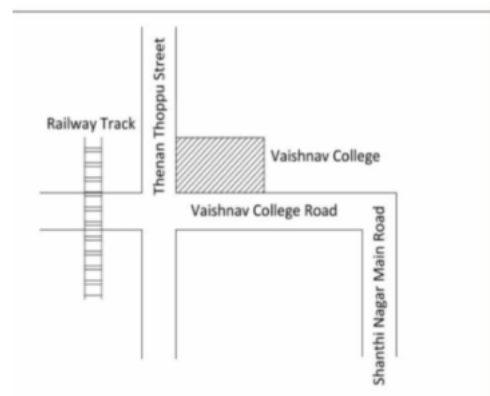

Key MAP View