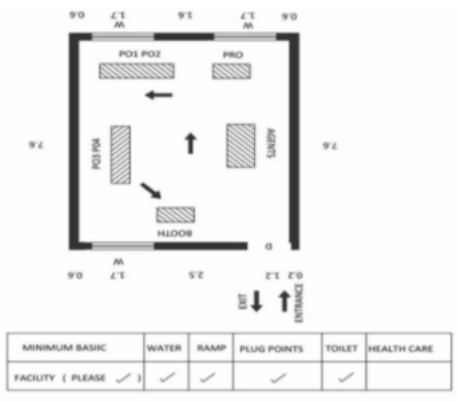

Google Map View

Polling Station Building Front View

Polling Station Front View

Cad View

Key MAP View

1 பெயர் : ஜோசப் தங்கராஜ் தந்தை பெயர் : அலெக்ஸாண்டர் வீட்டு எண் : 1B வயது : 51 பாலினம் : ஆண்	RTO0077073 Photo is available	2 பெயர் : கிரேசி கணவர் பெயர் : ஜோசப்தங்கராஜ் வீட்டு எண் : 1B வயது : 40 பாலினம் : பெண்	RTO0077065 Photo is available	3 பெயர் : அரோக்யராஜ் தந்தை பெயர் : பிரகாசம் வீட்டு எண் : 1B வயது : 38 பாலினம் : ஆண்	RTO0077081 Photo is available
4 பெயர் : கலியபெருமாள் தந்தை பெயர் : ஆழ்வார் வீட்டு எண் : 2 வயது : 77 பாலினம் : ஆண்	RTO0960468 Photo is available	5 பெயர் : பாகீரதி கணவர் பெயர் : கலியபெருமாள் வீட்டு எண் : 2 வயது : 73 பாலினம் : பெண்	RTO1097864 Photo is available	6 பெயர் : பால்ராஜ் தந்தை பெயர் : ஜோஜி வீட்டு எண் : 2 வயது : 57 பாலினம் : ஆண்	RTO1909456 Photo is available
7 பெயர் : ஜோதி கணவர் பெயர் : பால்ராஜ் வீட்டு எண் : 2 வயது : 55 பாலினம் : பெண்	RTO1909464 Photo is available	8 பெயர் : தங்கசாமி தந்தை பெயர் : முத்து வீட்டு எண் : 2 வயது : 45 பாலினம் : ஆண்	RTO1909712 Photo is available	9 பெயர் : கிருஷ்ணன் தந்தை பெயர் : நாகமணி வீட்டு எண் : 3 வயது : 53 பாலினம் : ஆண்	RTO1200310 Photo is available
10 பெயர் : ஜெயந்தி கணவர் பெயர் : சத்யநாராயணன் வீட்டு எண் : 3 வயது : 52 பாலினம் : பெண்	RTO1200328 Photo is available	11 பெயர் : விமல் ராஜ் தந்தை பெயர் : பால் ராஜ் வீட்டு எண் : 3/10 வயது : 26 பாலினம் : ஆண்	RTO3116985 Photo is available	12 பெயர் : ஆட்ரேயன் தாயின் பெயர் : ஜெயந்தி வீட்டு எண் : 3ஏ/9 வயது : 26 பாலினம் : ஆண்	RTO3117009 Photo is available
13 பெயர் : தட்சிணாமூர்த்தி தந்தை பெயர் : கோபால் வீட்டு எண் : 4 வயது : 73 பாலினம் : ஆண்	RTO2614964 Photo is available	14 பெயர் : தனம்மாள் கணவர் பெயர் : தட்சிணாமூர்த்தி வீட்டு எண் : 4 வயது : 65 பாலினம் : பெண்	RTO2614667 Photo is available	15 பெயர் : சதிஷ் தந்தை பெயர் : தட்சிணாமூர்த்தி வீட்டு எண் : 4 வயது : 34 பாலினம் : ஆண்	RTO2614873 Photo is available
16 பெயர் : மீனாட்சி தந்தை பெயர் : தட்சிணாமூர்த்தி வீட்டு எண் : 4 வயது : 33 பாலினம் : பெண்	RTO2614881 Photo is available	17 பெயர் : பத்மா தந்தை பெயர் : இராமநாதன் வீட்டு எண் : 4 வயது : 29 பாலினம் : பெண்	RTO2614741 Photo is available	18 பெயர் : கீதா தந்தை பெயர் : இராமநாதன் வீட்டு எண் : 4 வயது : 29 பாலினம் : பெண்	RTO2614758 Photo is available
19 பெயர் : வெங்கட்ராமன் ரா தாயின் பெயர் : லலிதா வீட்டு எண் : 4 வயது : 27 பாலினம் : ஆண்	RTO4006946 Photo is available	20 பெயர் : மெர்பிரினா வினசி பி தந்தை பெயர் : பிரான்சிஸ் ஆல்பர்ட் வீட்டு எண் : 4 வயது : 20 பாலினம் : பெண்	RTO4169033 Photo is available	21 பெயர் : பெல்லா கணவர் பெயர் : ஜெயவேலு வீட்டு எண் : 4-1 வயது : 69 பாலினம் : பெண்	DBL6062558 Photo is available
22 பெயர் : அமல்ராஜி தந்தை பெயர் : தாஸ் வீட்டு எண் : 4-1 வயது : 53 பாலினம் : ஆண்	DBL6056451 Photo is available	23 பெயர் : பிரான்சிஸ் தந்தை பெயர் : ஆல்பர்ட் வீட்டு எண் : 4-1 வயது : 51 பாலினம் : ஆண்	DBL6069611 Photo is available	24 பெயர் : சேபியஸ் கணவர் பெயர் : அமல்ராஜி வீட்டு எண் : 4-1 வயது : 50 பாலினம் : பெண்	DBL6058408 Photo is available
# 25 பெயர் : மெர்லின் மெட்டில்லா மார்த்தி ஜெ தந்தை பெயர் : ஜெயவேலு வீட்டு எண் : 4-1 வயது : 47 பாலினம் : பெண்	DBL8041923 Photo is available	26 பெயர் : சுகதி கணவர் பெயர் : முருகேசன் வீட்டு எண் : 5 வயது : 59 பாலினம் : பெண்	RTO0077206 Photo is available	27 பெயர் : அபிநயா தந்தை பெயர் : முருகேசன் வீட்டு எண் : 5 வயது : 38 பாலினம் : பெண்	RTO0077214 Photo is available
28 பெயர் : மடீஷா தந்தை பெயர் : சிராஜிதின் வீட்டு எண் : 5 வயது : 35 பாலினம் : பெண்	RTO2374569 Photo is available	29 பெயர் : பிரபாவதி தந்தை பெயர் : முருகேசன் வீட்டு எண் : 5 வயது : 35 பாலினம் : பெண்	RTO2170769 Photo is available	30 பெயர் : மெகநுன்னிசா தந்தை பெயர் : அஹமதுல்லா வீட்டு எண் : 5 வயது : 29 பாலினம் : பெண்	RTO2374700 Photo is available