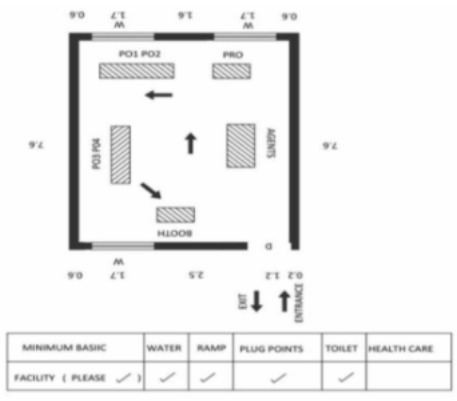

Google Map View

Polling Station Building Front View

Polling Station Front View

Cad View

Key MAP View

1 பெயர் : மணிமாறன் தந்தை பெயர்: பாலகிருஷ்ணன் வீட்டு எண் : 1 வயது : 67 பாலினம் : ஆண் Photo is available RTO1426337	2 பெயர் : உதயகுமாரன் தந்தை பெயர்: மணிமாறன் வீட்டு எண் : 1 வயது : 40 பாலினம் : ஆண் Photo is available RTO1426956	3 பெயர் : முகமது ஜாவித் தந்தை பெயர்: முசாபர் கனி வீட்டு எண் : 1 வயது : 38 பாலினம் : ஆண் Photo is available RTO1425982
4 பெயர் : சூரியகுமாரன் தந்தை பெயர்: மணிமாறன் வீட்டு எண் : 1 வயது : 37 பாலினம் : ஆண் Photo is available RTO1427517	5 பெயர் : அலெக்ஸாண்டர் தந்தை பெயர்: தெய்வசகாயம் வீட்டு எண் : 1 வயது : 36 பாலினம் : ஆண் Photo is available RTO1427392	6 பெயர் : ஜெயலட்சுமி கணவர் பெயர்: உதயகுமார் வீட்டு எண் : 1 வயது : 35 பாலினம் : பெண் Photo is available RTO1426329
7 பெயர் : வேளாங்கன்னி தந்தை பெயர்: தெய்வ சகாயம் வீட்டு எண் : 1 வயது : 34 பாலினம் : பெண் Photo is available RTO1426626	8 பெயர் : சய்யது உசேன் தந்தை பெயர்: முசாபர் கனி வீட்டு எண் : 1 வயது : 33 பாலினம் : ஆண் Photo is available RTO1427020	9 பெயர் : அக்ஷய் புஷ்பசரண் தந்தை பெயர்: அழகேசன் வீட்டு எண் : 1/8 வயது : 20 பாலினம் : ஆண் Photo is available RTO4188942
10 பெயர் : ரேவன் குமார் தந்தை பெயர்: சுரேஷ்குமார் வீட்டு எண் : 2 வயது : 30 பாலினம் : ஆண் Photo is available RTO2171494	11 பெயர் : ப்ரியாங்கி சு தந்தை பெயர்: நீல் வீட்டு எண் : no:2 block 4 Gln REsency வயது : 22 பாலினம் : பெண் Photo is available RTO4010393	12 பெயர் : சரோஜா கணவர் பெயர்: திருவாவுக்கரசு வீட்டு எண் : 3 வயது : 66 பாலினம் : பெண் Photo is available RTO2903409
13 பெயர் : விஜி கணவர் பெயர்: ரமேஷ் வீட்டு எண் : 3 வயது : 44 பாலினம் : பெண் Photo is available RTO0956581	14 பெயர் : ஆதித்யா தந்தை பெயர்: சந்திர முரளி வீட்டு எண் : 3 வயது : 28 பாலினம் : ஆண் Photo is available RTO2903383	15 பெயர் : கார்த்திகா தந்தை பெயர்: திருவாவுக்கரசு வீட்டு எண் : 3 வயது : 28 பாலினம் : பெண் Photo is available RTO2903391
16 பெயர் : நபி ஷாகனி கணவர் பெயர்: முகமது மாலுதீன் வீட்டு எண் : 4 வயது : 66 பாலினம் : பெண் Photo is available RTO0571778	17 பெயர் : பாத்திமா பேகம் கணவர் பெயர்: ஷேக் வீட்டு எண் : 4 வயது : 51 பாலினம் : பெண் Photo is available RTO3857364	18 பெயர் : பாசில் மெஹமுத் தந்தை பெயர்: ஷேக் மொஹிதீன் வீட்டு எண் : 4 வயது : 29 பாலினம் : ஆண் Photo is available RTO3857380
19 பெயர் : சாதிகுல்அமீன் தந்தை பெயர்: முகமதுஅப்துல்லா வீட்டு எண் : 4/28 வயது : 57 பாலினம் : ஆண் Photo is available DBL6056519	# 20 பெயர் : சலாமத் நிஷா கணவர் பெயர்: சாதிகுல் அமீன் வீட்டு எண் : 4/28 வயது : 45 பாலினம் : பெண் Photo is available DBL6057996	21 பெயர் : சபீர் உசேன் தந்தை பெயர்: அப்துல் பாஷா வீட்டு எண் : 7 வயது : 55 பாலினம் : ஆண் Photo is available RTO3857463
22 பெயர் : அருண்குமார் தந்தை பெயர்: ஜெயராமன் வீட்டு எண் : 9 வயது : 37 பாலினம் : ஆண் Photo is available RTO0956557	23 பெயர் : ரஜினி கணவர் பெயர்: ஜெயராமன் வீட்டு எண் : 9-2 வயது : 76 பாலினம் : பெண் Photo is available RTO3407962	24 பெயர் : வர்ஸினி தந்தை பெயர்: ஜெயராமன் வீட்டு எண் : 9-2 வயது : 44 பாலினம் : பெண் Photo is available DBL6056576
25 பெயர் : சம்மந்தம் தந்தை பெயர்: ஜெயரத்தினம் வீட்டு எண் : 10 வயது : 90 பாலினம் : ஆண் Photo is available DBL6063432	26 பெயர் : ராஜேந்திரன் தந்தை பெயர்: சம்மந்தம் வீட்டு எண் : 10 வயது : 66 பாலினம் : ஆண் Photo is available DBL8034472	27 பெயர் : வாசுதேவன் தந்தை பெயர்: ரங்கநாதன் வீட்டு எண் : 10a வயது : 61 பாலினம் : ஆண் Photo is available RTO2171270
28 பெயர் : கிரிஜா கணவர் பெயர்: வாசுதேவன் வீட்டு எண் : 10a வயது : 54 பாலினம் : பெண் Photo is available RTO2171064	29 பெயர் : முஸாபர்கனி தந்தை பெயர்: முகமதுஅலி வீட்டு எண் : 11 வயது : 66 பாலினம் : ஆண் Photo is available RTO3407970	30 பெயர் : கதிஜாபேகம் கணவர் பெயர்: முஸாபர்கனி வீட்டு எண் : 11 வயது : 61 பாலினம் : பெண் Photo is available RTO3407988