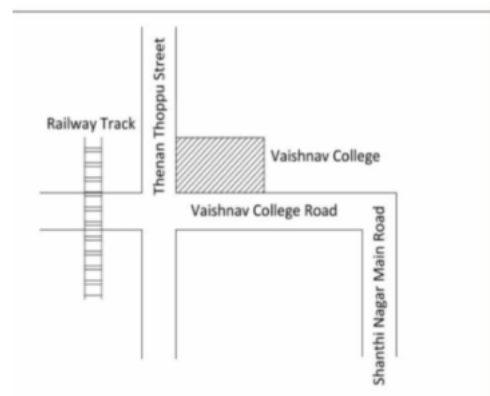

Cad View

Key MAP View